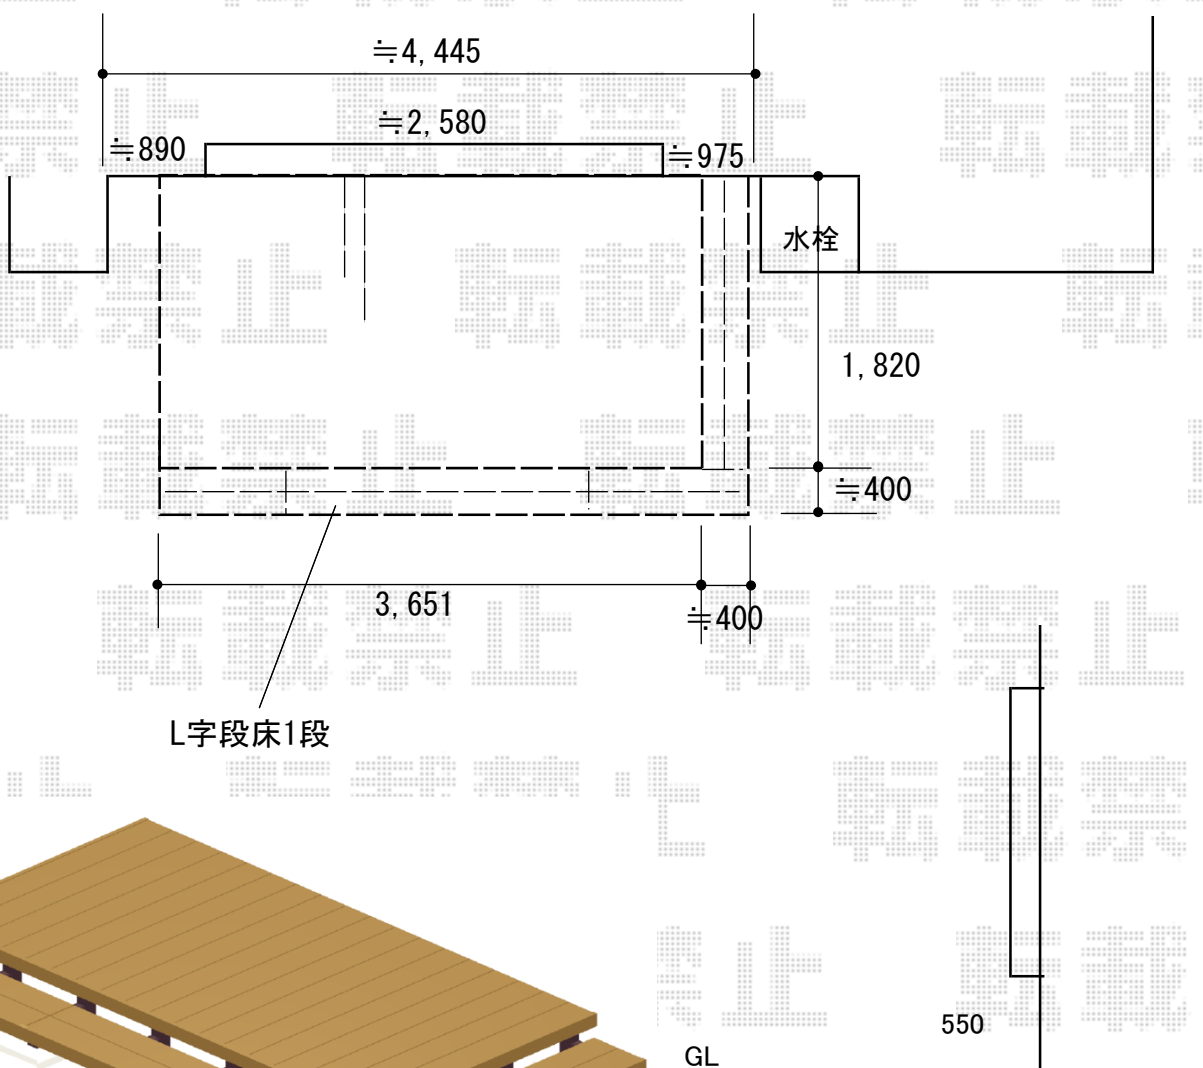

ウッドデッキ 施工概略図

YKK AP リウッドデッキ 200

間口= 2.0間(3,651mm) 出幅= 6尺(1,820mm)

色： ナチュラルブラウン 床板： 縦貼り 幕板： 標準幕板

束柱： Tタイプ(400~550mm) (色： カームブラック)

YKK AP リウッドデッキ200 段床セット L字段床 1段

間口= 2.0間用 出幅= 6尺用

追加部材： アルミ製束柱Tタイプ(2本入)×2セット

色： ナチュラルブラウン/束柱色： カームブラック

【イメージ図】

2019-3-588124

担当者

山崎