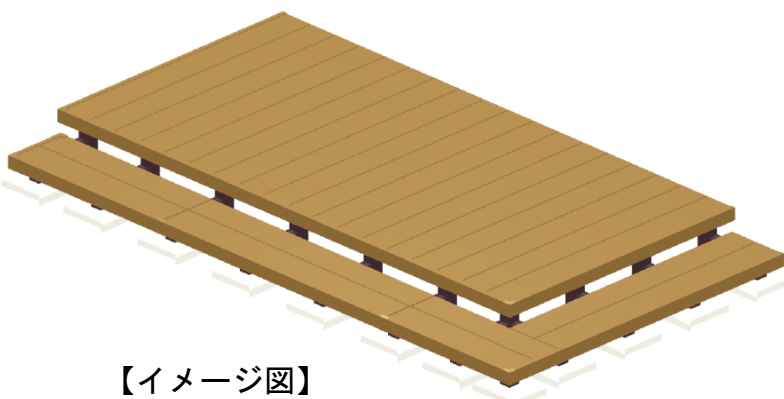

ウッドデッキ 施工概略図

YKK AP リウッドデッキ 200

間口= 2.0間(3,651mm) 出幅= 6尺(1,820mm)

色： ナチュラルブラウン 床板： 縦貼り 幕板： 標準幕板

束柱： Tタイプ(400~550mm) (色： カームブラック)

YKK AP リウッドデッキ200 段床セット L字段床 1段

間口= 2.0間用 出幅= 6尺用

追加部材： アルミ製束柱Tタイプ(2本入)×2セット

色： ナチュラルブラウン/束柱色： カームブラック

【イメージ図】

2019-3-588124

担当者

山崎