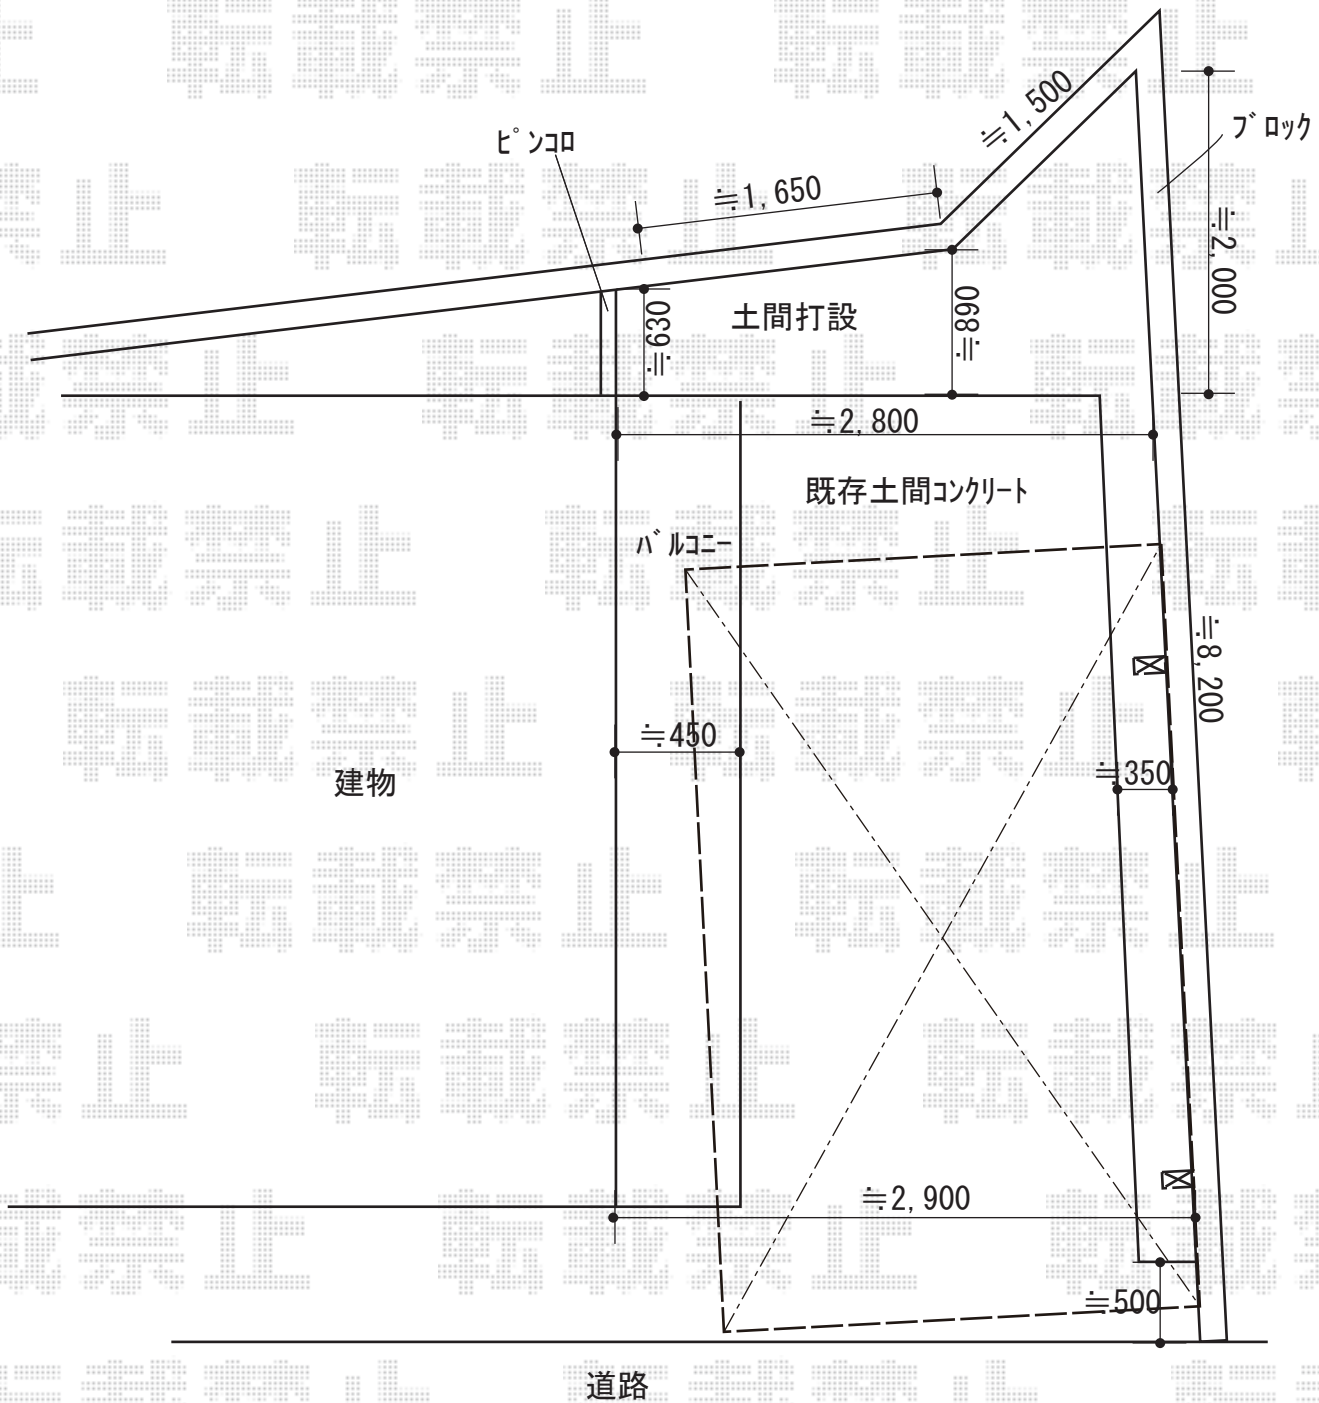

カーポート 施工概略図

YKK AP レイナポートグラン 積雪～20cm対応

幅= 2,550mm

奥行= 5,768mm

色： プラチナステン

屋根材： 熱線遮断ポリカーボネート(クリアマット)

柱仕様： ハイルフ柱仕様 (有効高 約2,350mm)

YKK AP レイナポートグラン 水平式物干し (カーポート柱用) 標準2本入り×1セット

色： プラチナステン

2019-3-588125

担当者

村上(公)