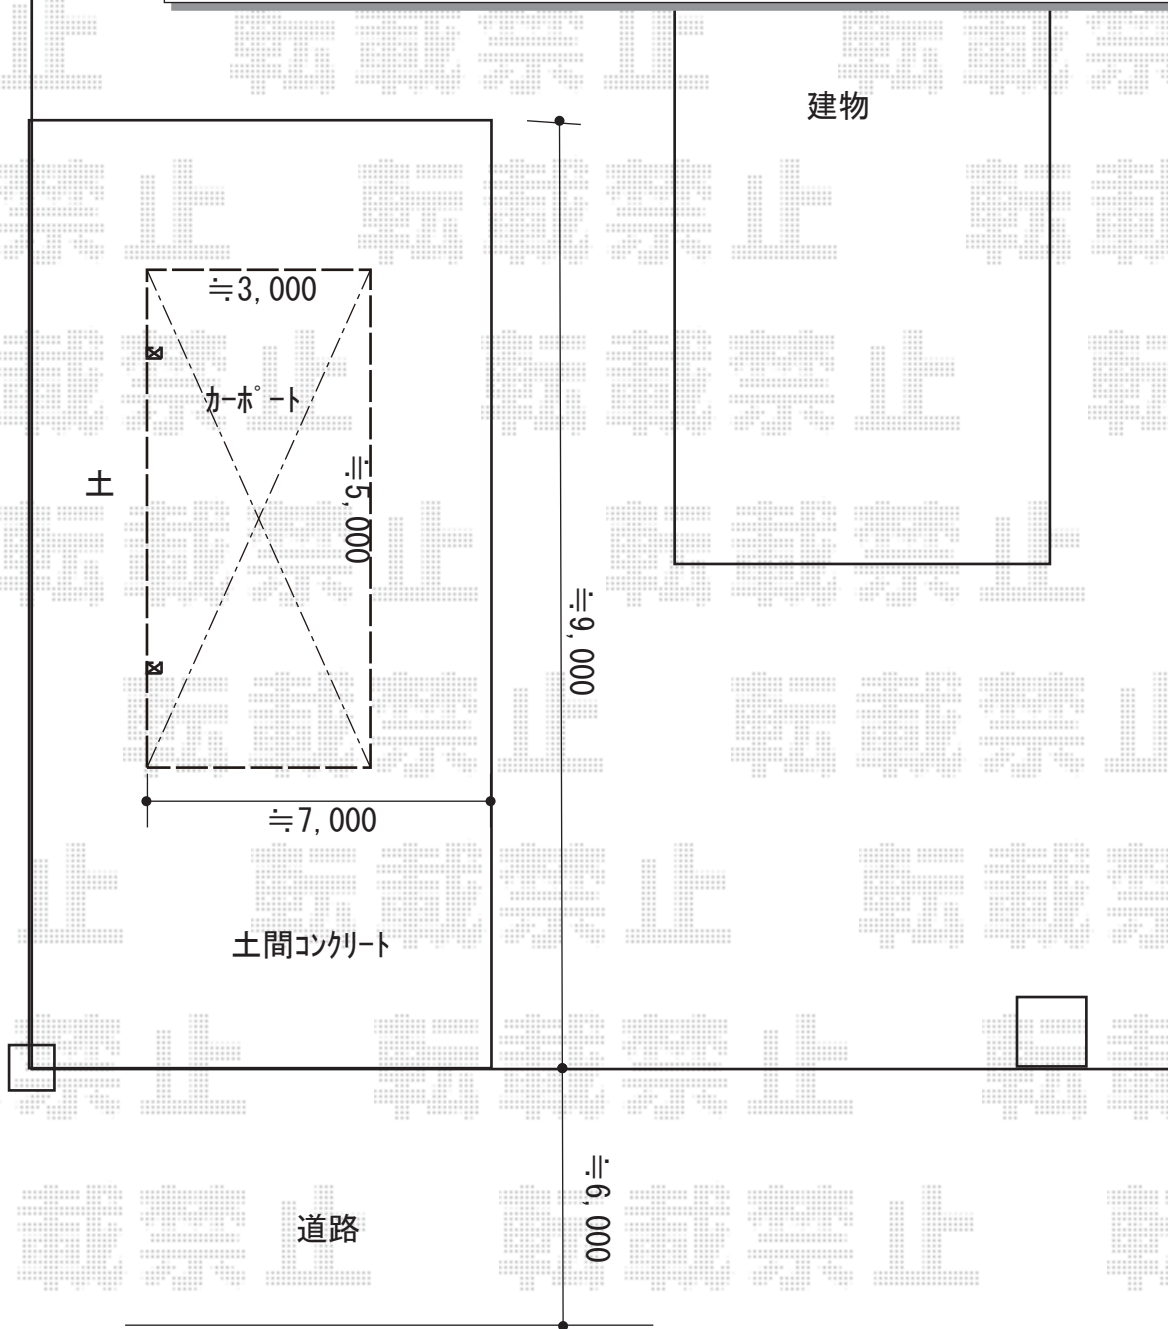

カーポート 施工概略図

YKK AP レイナポートグラン 積雪～20cm対応
幅= 3,000mm
奥行= 5,768mm
色： プラチナステン
屋根材： 熱線遮断ポリカーボネート(クリアマット)
柱仕様： 標準柱仕様 (有効高 約2,000mm)

YKK AP レイナポートグラン 着脱式サポート (屋根ふき材補強部品入り)
色： プラチナステン(屋根ふき材補強部品：チャコールブラック *1色設定)
入り数： 2本入(8個入)×1セット