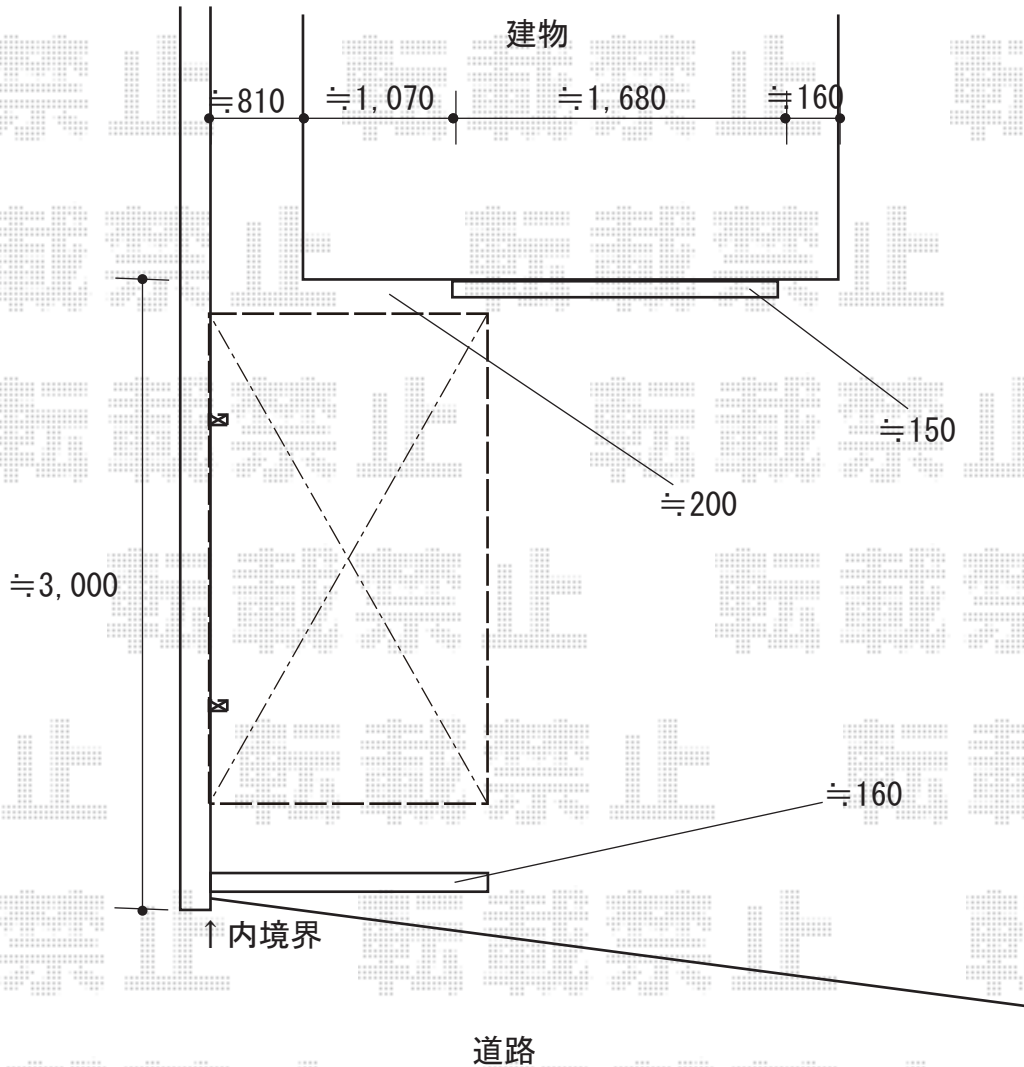

カーポート 施工概略図

YKK AP レイナポートグランミニ 積雪~20cm対応
幅= 2,100mm
奥行= 2,188mm(3台用)
色: プラチナステン
屋根材: ポリカーボネート(トーマイマット)
柱仕様: ハイルーフ柱仕様(有効高 約2,350mm)

YKK AP レイナポートグランミニ 屋根ふき材補強部品(8個入り)×1セット
色: カームブラック*1色のみ

2019-3-588216

担当者

新西