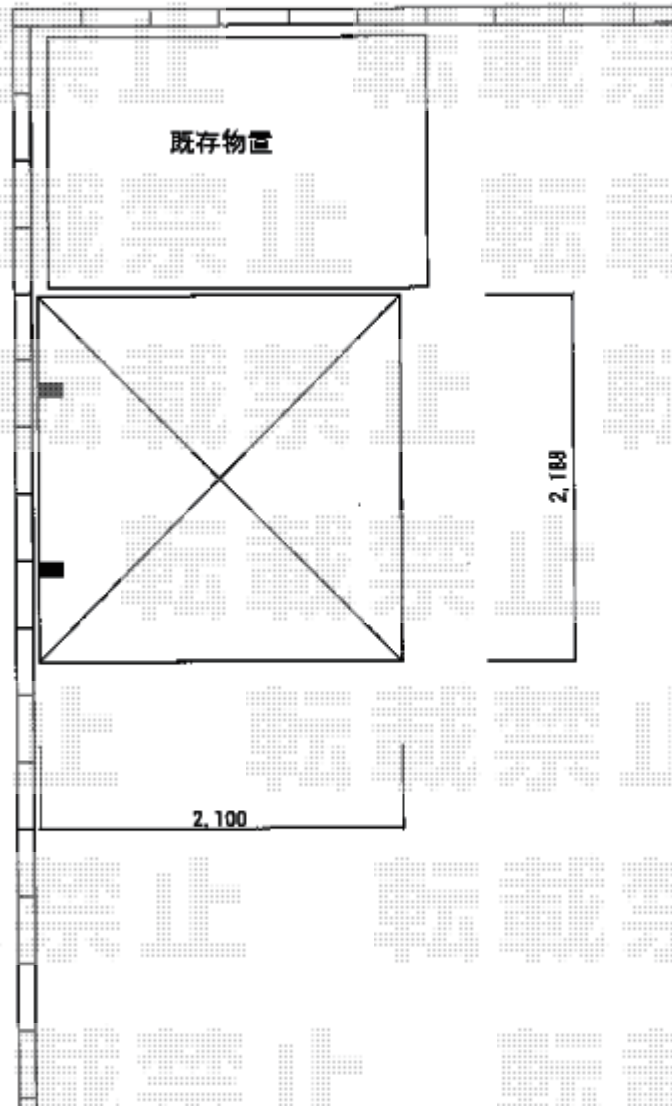

# カーポート 施工概略図

YKK AP レイナポートグランミニ 積雪～20cm対応  
幅= 2,100mm  
奥行= 2,188mm(3台用)  
色： ピュアシルバー  
屋根材： 熱線遮断ポリカーボネート(クリアマット)  
柱仕様： ハイルフ柱仕様 (有効高 約2,350mm)

レイナポートグランミニ  
22-21型 ハイルフ

2019-3-588340

担当者 村上(公)