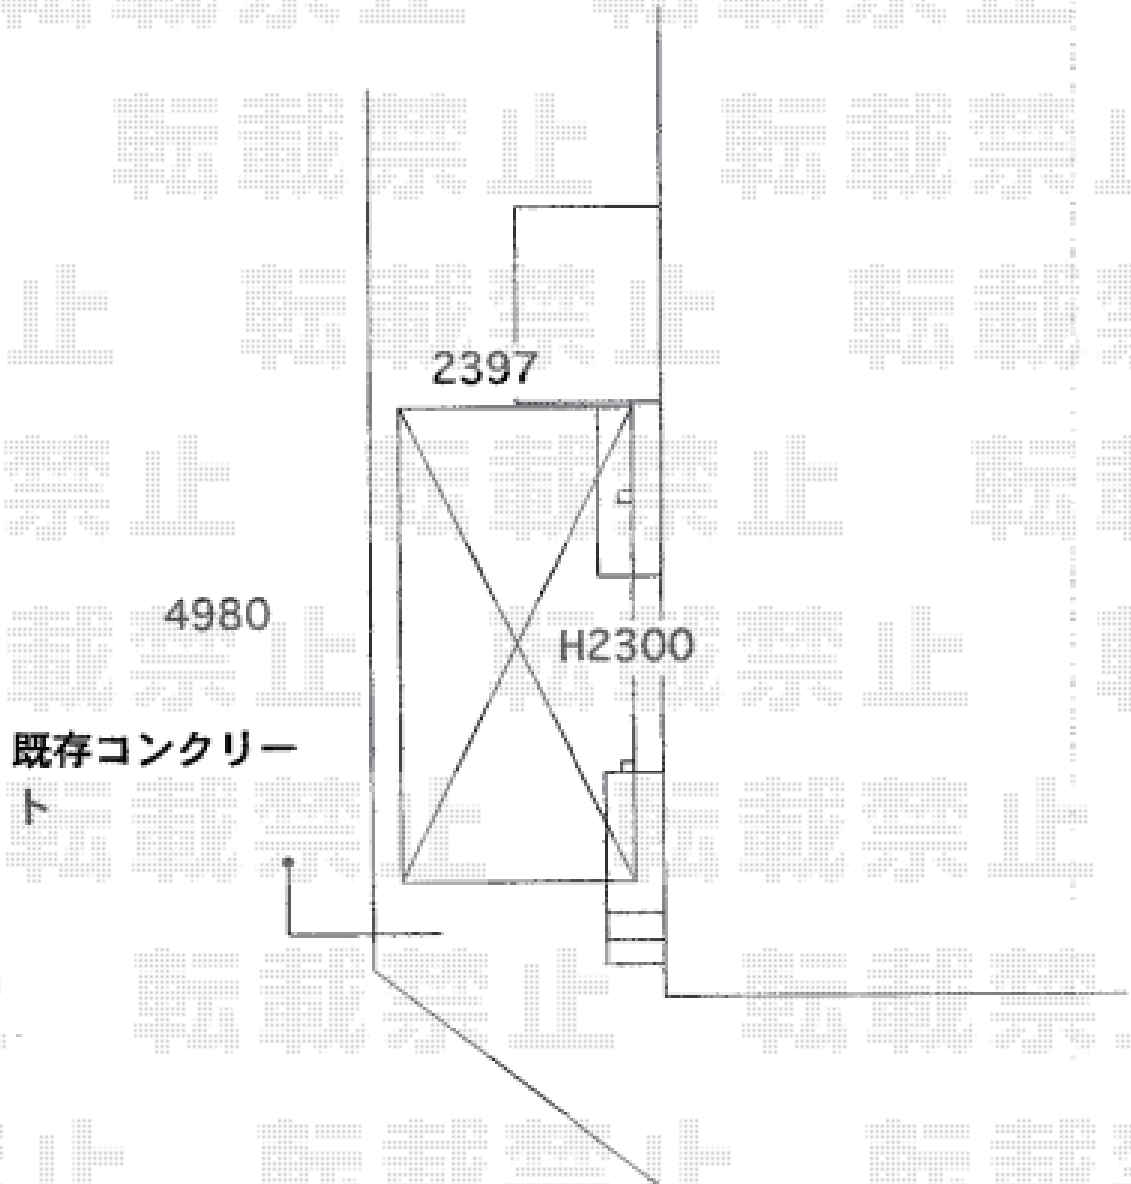

カーポート 施工概略図

LIXIL(トステム) レガーナポートシグマIII 積雪~20cm対応
幅= 2,397mm
奥行= 4,980mm
色: シャイングレー
屋根材: 熱線吸収アクアポリカーボネート(ライトブルー)
柱仕様: ロング柱23仕様(有効高 約2,300mm)

2019-3-588344

担当者

伊野