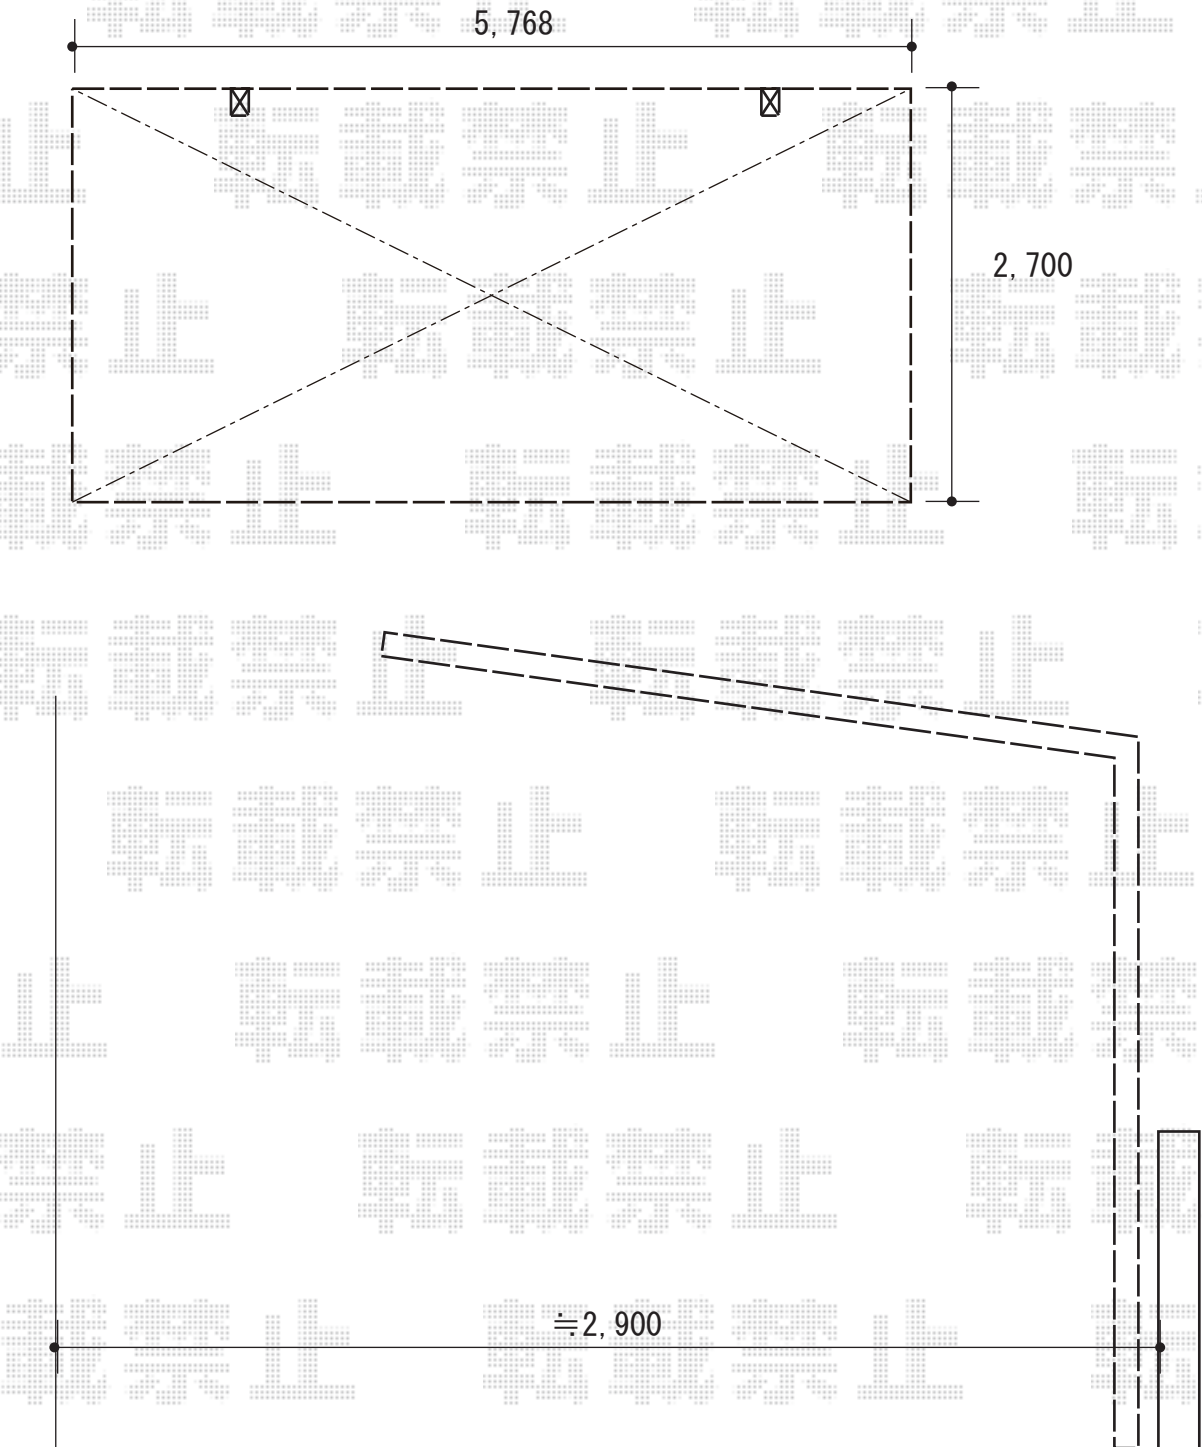

カーポート+立水栓 施工概略図

YKK AP レイナポートグラン 積雪~20cm対応
幅= 2,700mm
奥行= 5,768mm
色： プラチナステン
屋根材： 熱線遮断ポリカーボネート(クリアマット)
柱仕様： ハイルーフ柱仕様 (有効高 約2,350mm)

ユニゾン ネオキャスト #01
ネオキャストスタンド： タイトレンガタイプ (色： ベージュ) × 1
ネオキャストパン： タイトレンガタイプ (色： ベージュ) × 1
蛇口： プレーンフォーセットクロスⅡ (色： 【未定】) × 1
蛇口： プレーンフォーセットホース用蛇口B (色： 【未定】) × 1