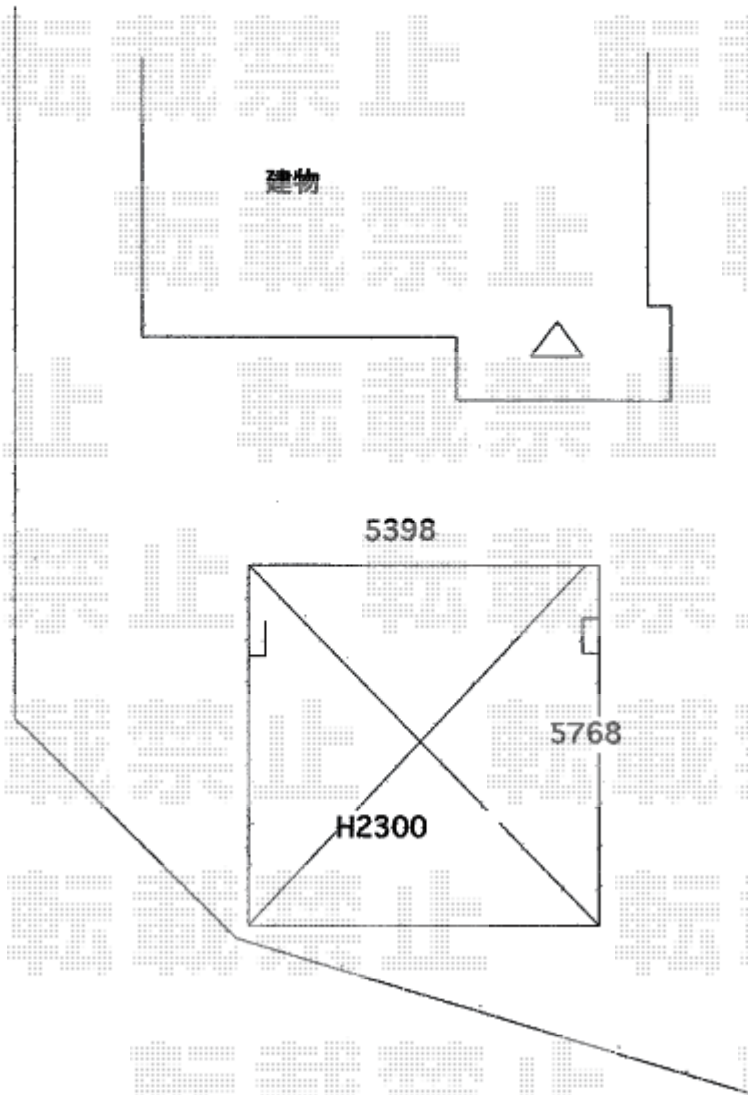

カーポート 施工概略図

YKK AP エフルージュツインEX 後方支持タイプ 積雪～20cm対応
幅= 5,398mm
奥行= 5,400mm
色： プラチナステン
屋根材： 熱線遮断ポリカーボネート（アースブルーマット調）
柱仕様： ハイルーフ柱仕様（有効高 約2,300mm）

2019-3-588400

担当者

新西