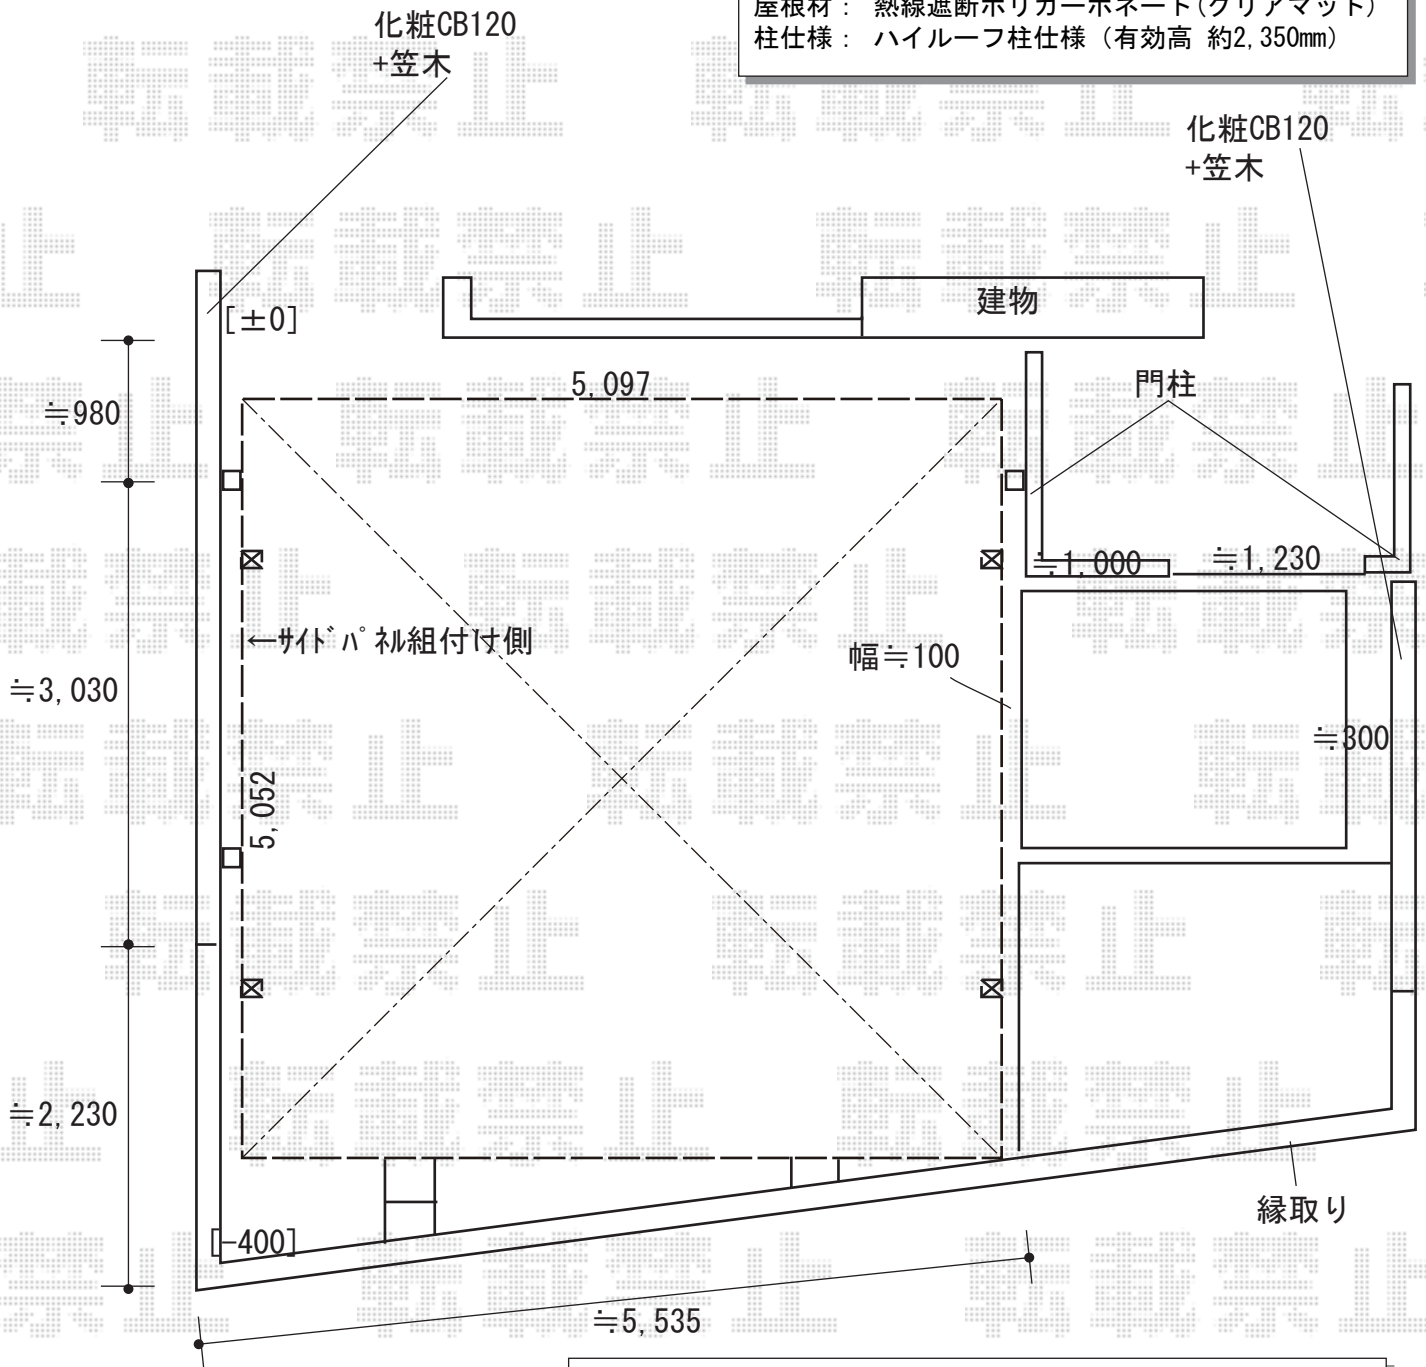

カーポート 施工概略図

YKK AP レイナツインポートグラン 積雪~20cm対応
 幅= 5,097mm
 奥行= 5,052mm
 色： プラチナステン
 屋根材： 熱線遮断ポリカーボネート(クリアマット)
 柱仕様： ハイルフ柱仕様 (有効高 約2,350mm)

YKK AP レイナツインポートグラン サイドパネル1段<外観左>
 奥行= 5,052mm
 高さ= 1,036mm
 色： プラチナステン
 屋根材： 熱線遮断ポリカーボネート(クリアマット)
 柱仕様： ハイルフ柱仕様 (有効高 約2,350mm) ・間柱1本

YKK AP レイナツインポートグラン 枯葉よけネット
 長さ： 51/54用兼用
 色： カームブラック*1色のみ

2019-3-588495

担当者

村上(公)