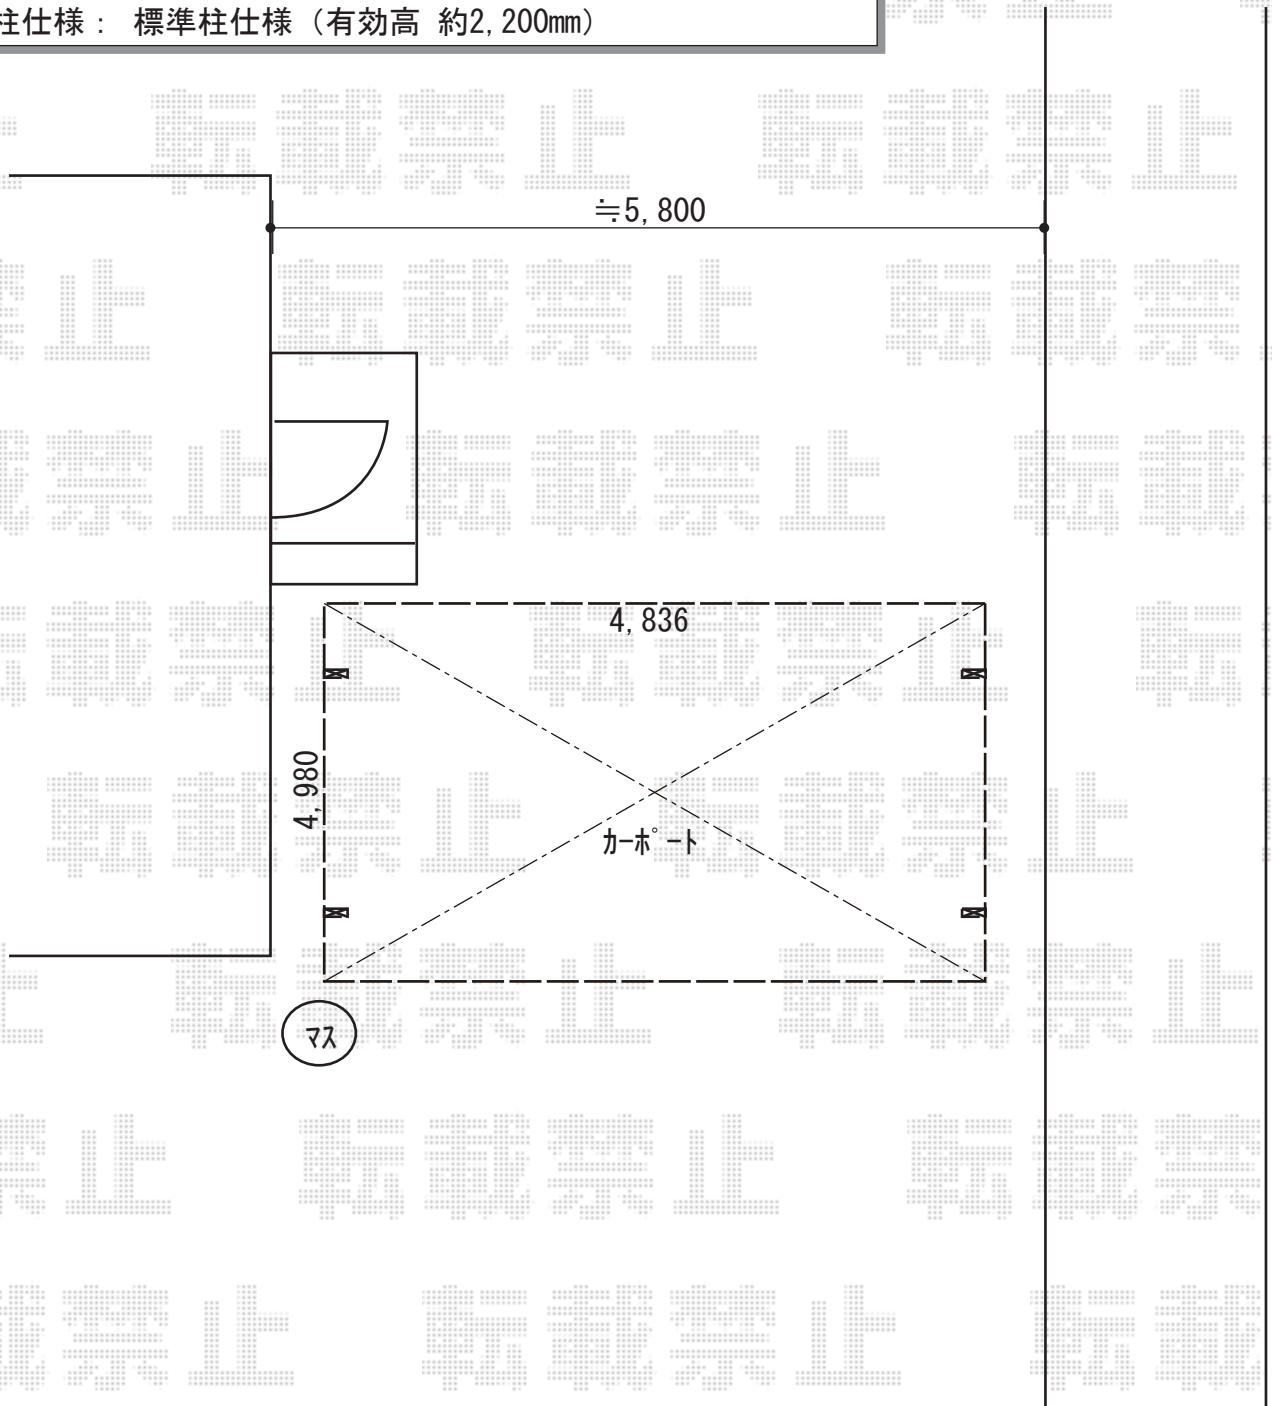

カーポート 施工概略図

LIXIL フーゴR (ラウンドスタイル) ワイド 積雪~20cm対応
幅= 4,836mm
奥行= 4,980mm
色: シャイングレー
屋根材: ポリカーボネート (クリアマット・すりガラス調)
柱仕様: 標準柱仕様 (有効高 約2,200mm)

2019-3-588509

担当者

木挽