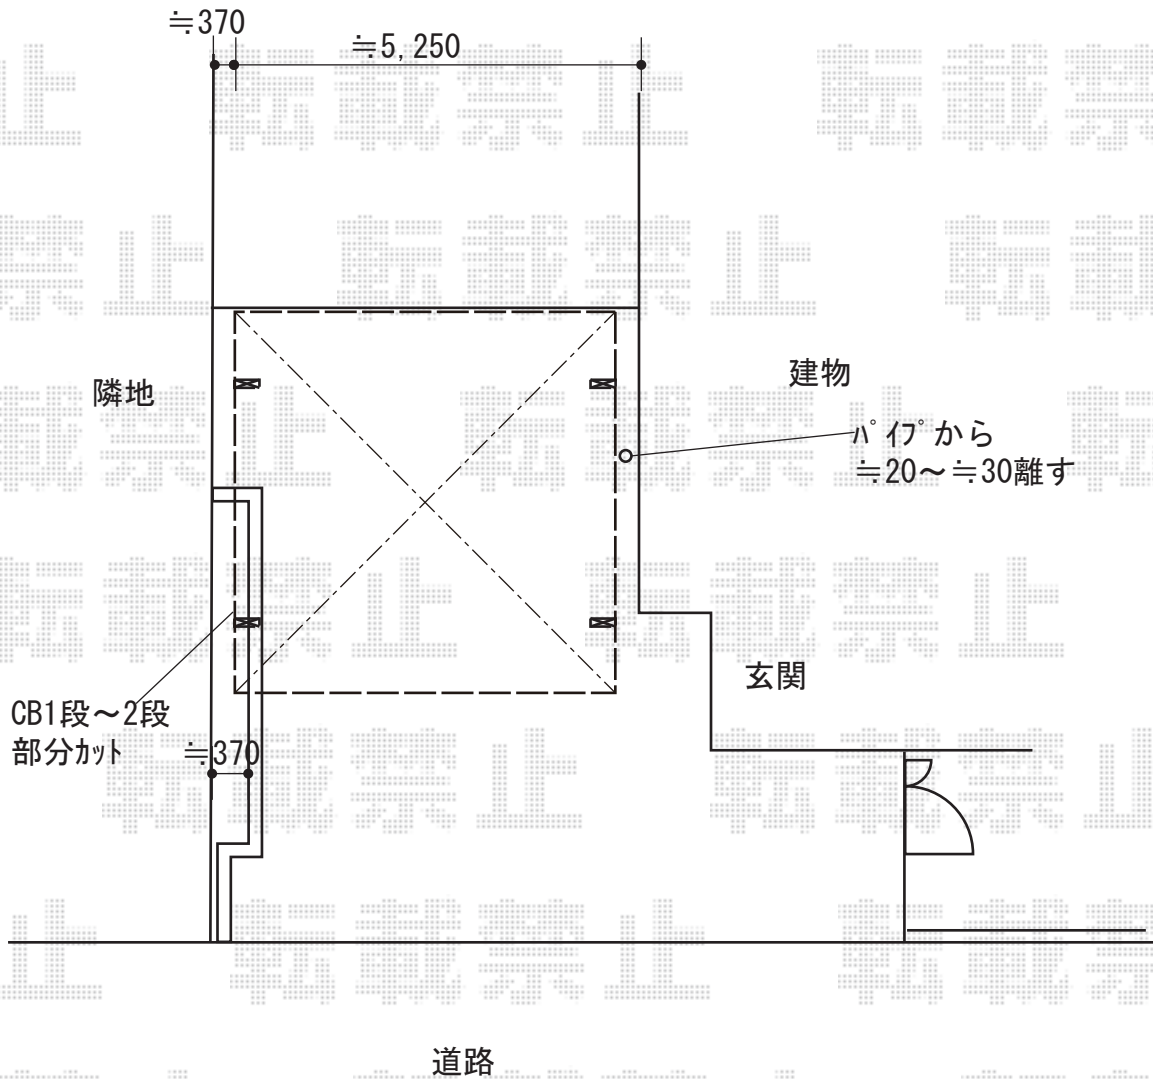

# カーポート 施工概略図

YKK AP レイナツインポートグラン 積雪～20cm対応  
幅= 5,097mm  
奥行= 5,052mm  
色： カームブラック  
屋根材： 熱線遮断ポリカーボネート（アースブルーマット調）  
柱仕様： ハイルフ柱仕様（有効高 約2,350mm）

YKK AP レイナツインポートグラン 屋根ふき材補強部品 8個入り×2セット  
色： カームブラック\*1色設定