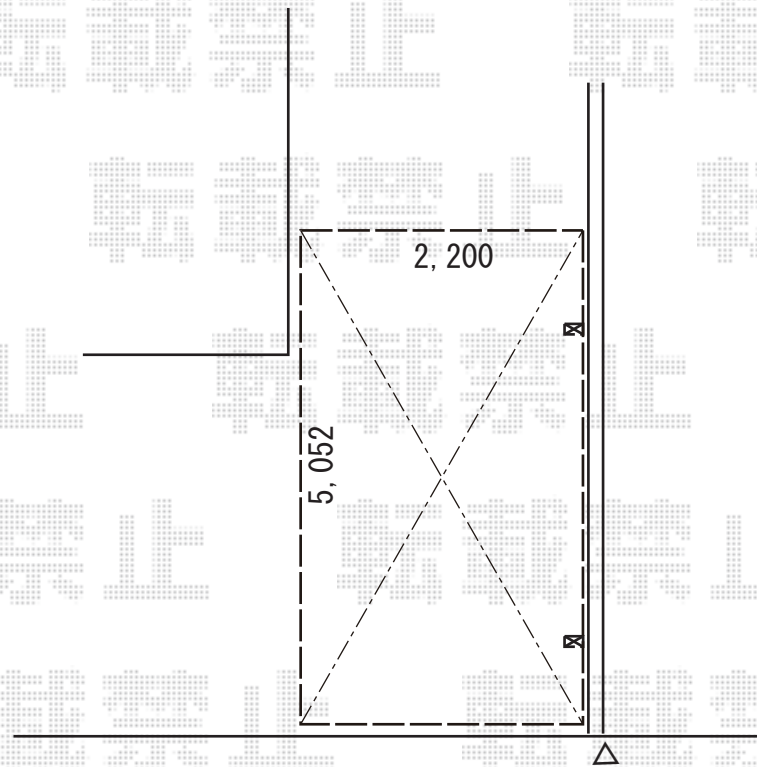

カーポート 施工概略図

YKK AP レイナポートグラン 積雪～20cm対応
幅= 2,400mm
奥行= 5,052mm
色： カームブラック
屋根材： ポリカーボネート（アースブルー）
柱仕様： 標準柱仕様（有効高 約2,000mm）

2019-3-588619

担当者

伊野

エクスショップ

現場状況や作図制限により概略図の内容と多少の違いが生じることがございます。
施工時は、現場優先とさせて頂きたく思いますので、お立会い頂き、最終のご指示のほど、何卒、宜しくお願い致します。
全ての著作権はエクスショップに帰属します。当社とのお取引目的以外の使用・複製・転載は如何なる場合も禁止しております。