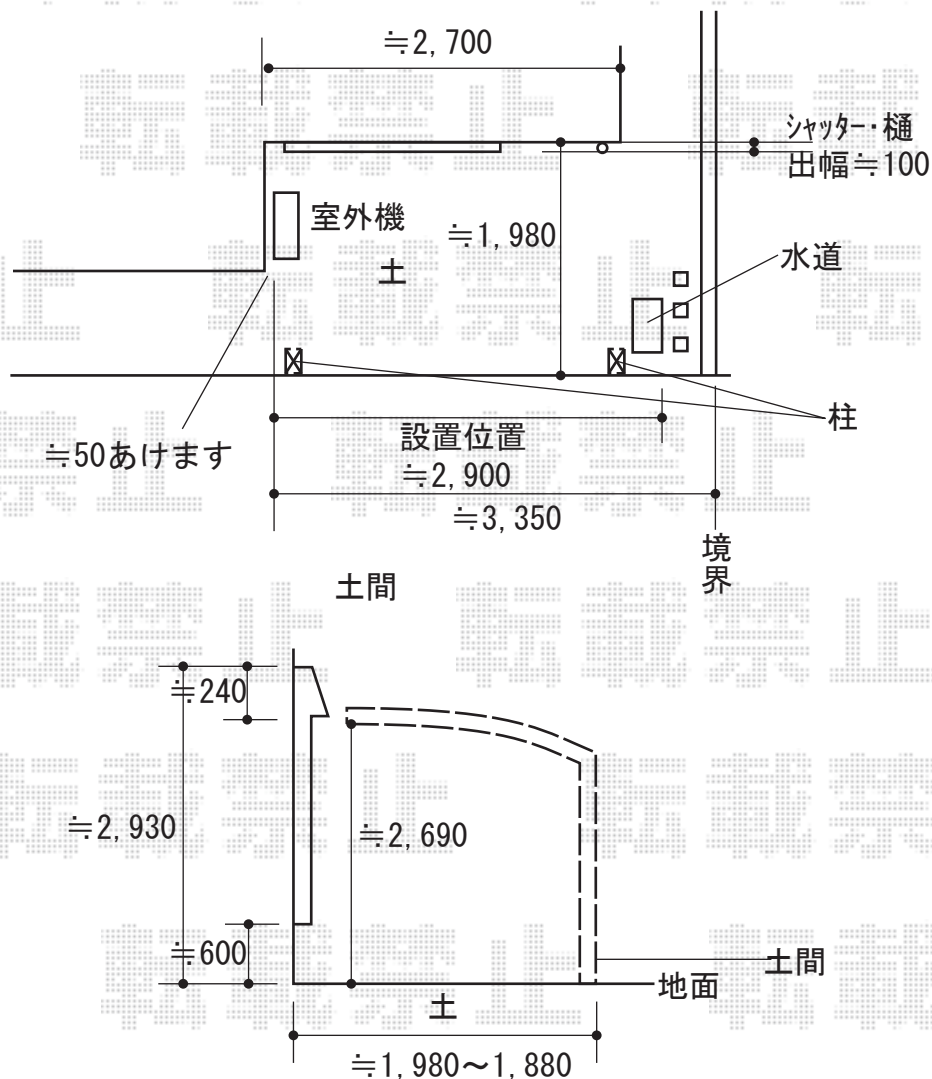

サイクルポート 施工概略図

LIXIL フーゴRミニ (ラウンドスタイル) 積雪~20cm対応
 幅= 1,801mm
 奥行= 2,862mm (4台~7台用)
 色: シャイングレー
 屋根材: ポリカーボネート (クリアブルー)
 柱仕様: ロング柱仕様 (有効高 約2,500mm)

2019-3-588667

担当者

中島