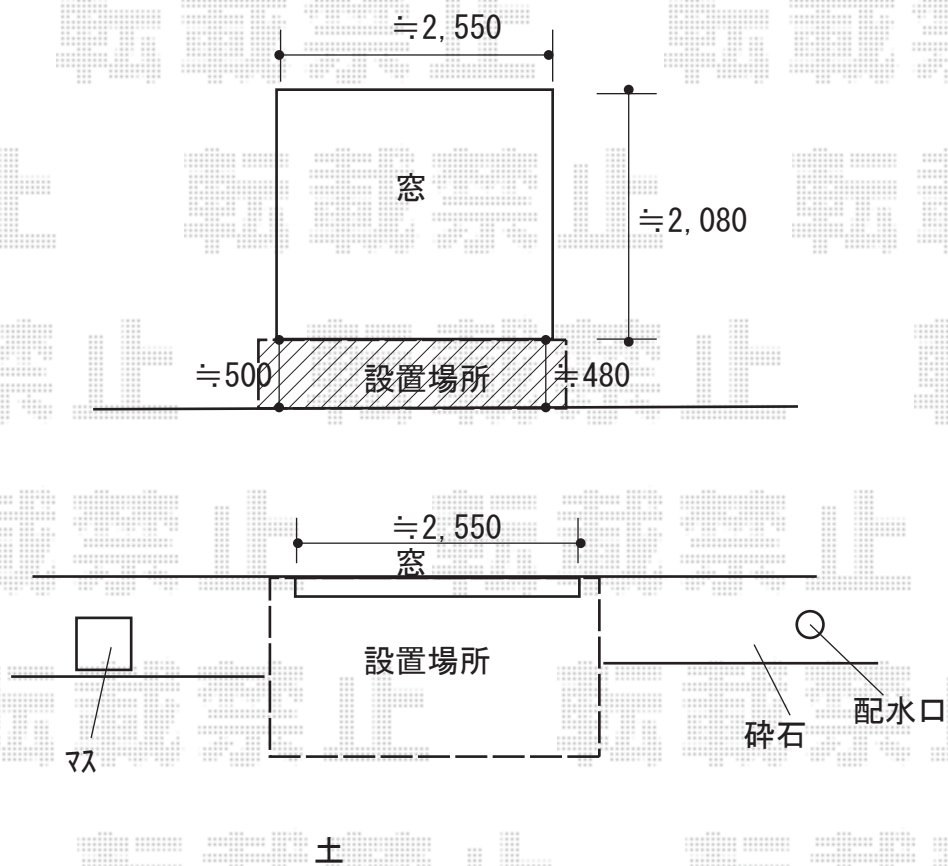

ウッドデッキ 施工概略図

YKK AP リウッドデッキ 200

間口= 1.5間 (2,651mm)

出幅= 5尺 (1,520mm)

色： ナチュラルブラウン

床板： 縦貼り

幕板： 標準幕板

束柱： Tタイプ (400~550mm) (色：カームブラック)