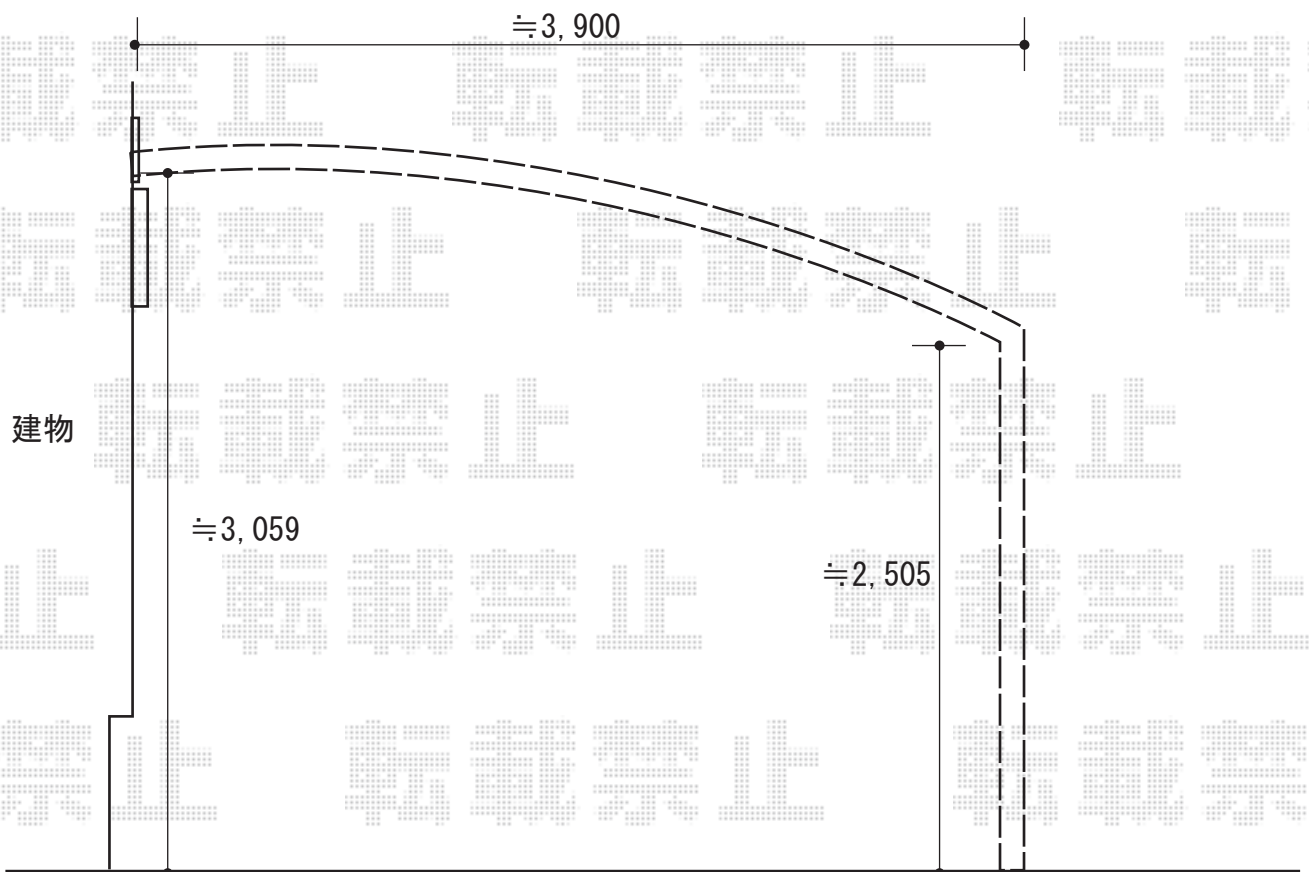

カーポート 施工概略図

YKK AP レイナベーカーポートグラン50 積雪~50cm対応  
幅= 3,900mm  
奥行= 5,052mm  
色： プラチナステン  
屋根材： 熱線遮断ポリカーボネート(クリアマット)  
柱仕様： ハイルフ柱仕様(有効高 約2,500mm)

※納まりはイメージです

2019-3-588868

担当者

木挽