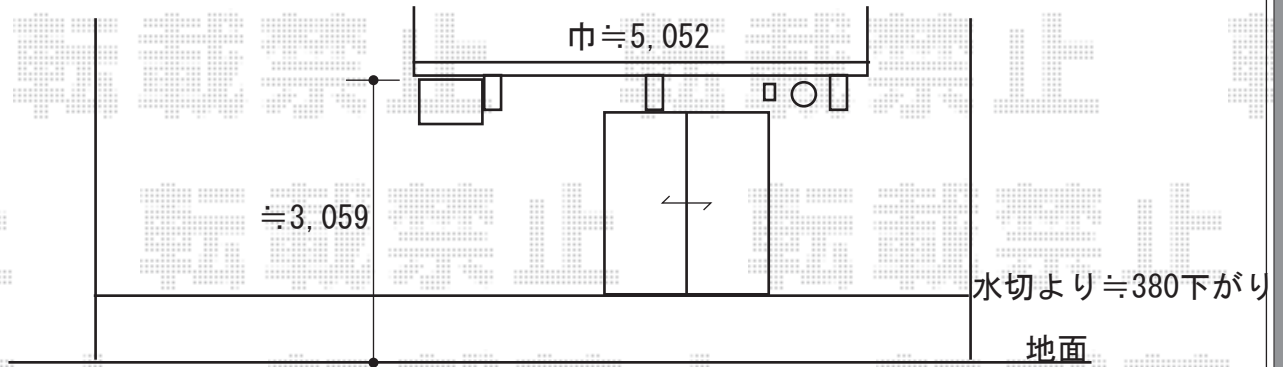

カーポート 施工概略図

YKK AP レイナベーカーポートグラン50 積雪~50cm対応  
幅= 3,900mm  
奥行= 5,052mm  
色： プラチナステン  
屋根材： 熱線遮断ポリカーボネート(クリアマット)  
柱仕様： ハイルフ柱仕様(有効高 約2,500mm)

※納まりはイメージです

2019-3-588868

担当者

木挽