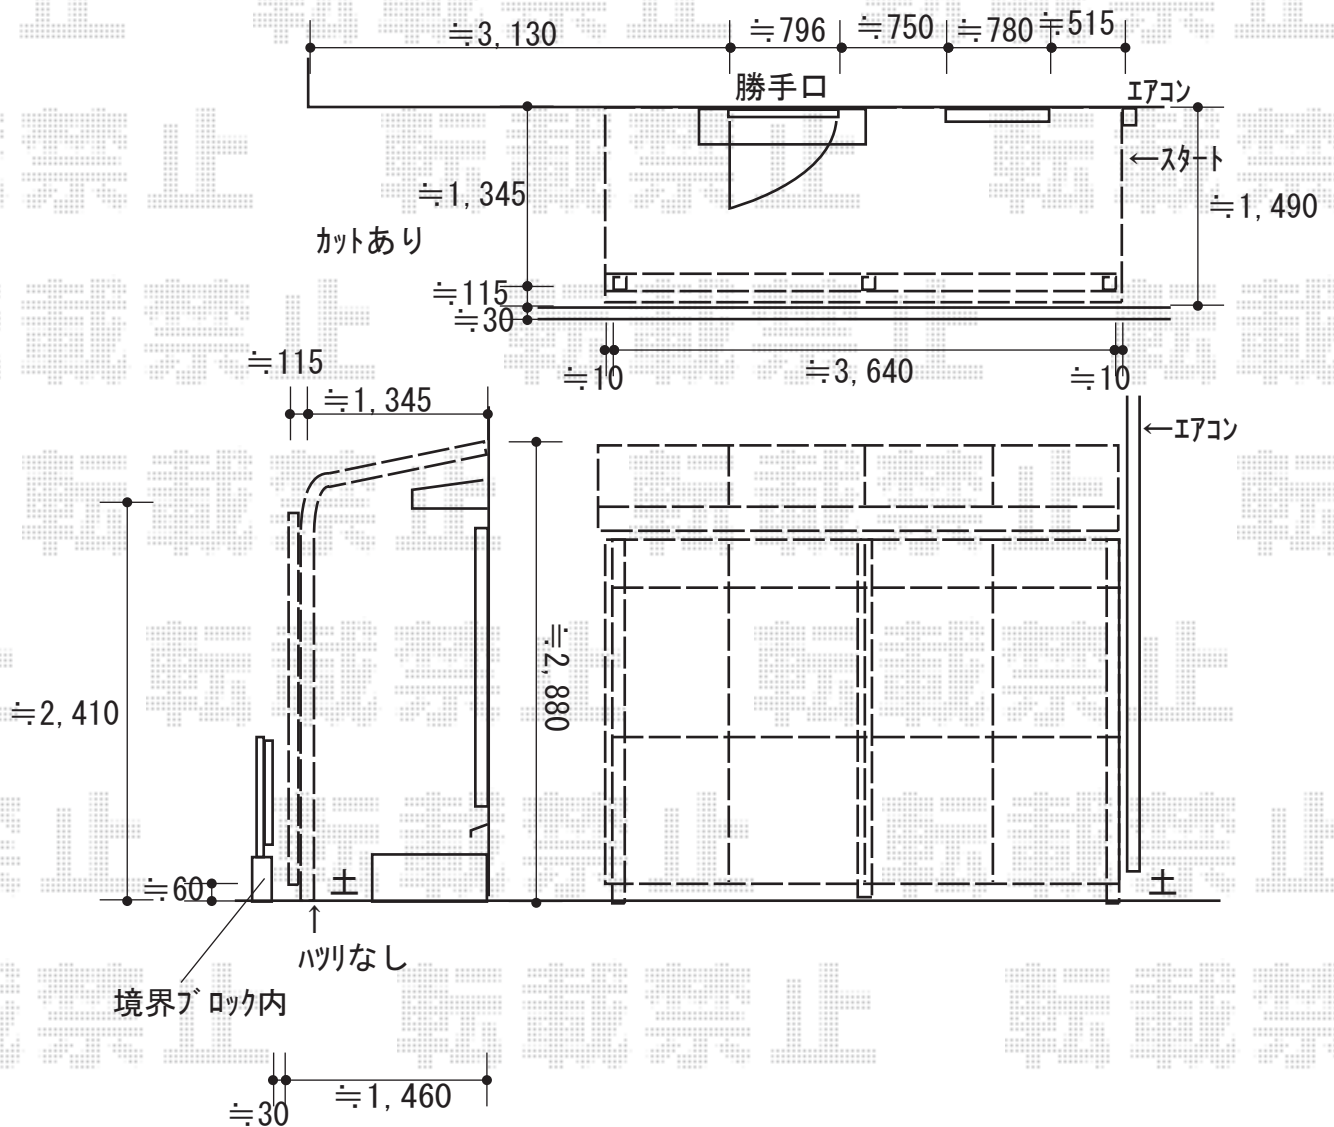

エクステリア工事 施工概略図

LIXIL スピーネストックヤードR型 パネルタイプ スクリーン仕様 積雪~20cm対応  
 間口= 関東間2.0間 (3,640mm)  
 出幅= 5尺 (1,485mm)  
 色: ホワイト  
 屋根材: ポリカーボネート (クリアマット・すりガラス調)  
 囲い材: ポリカーボネート (クリアマット・すりガラス調)  
 側面ユニット: 無し  
 施工方法: 上止め仕様