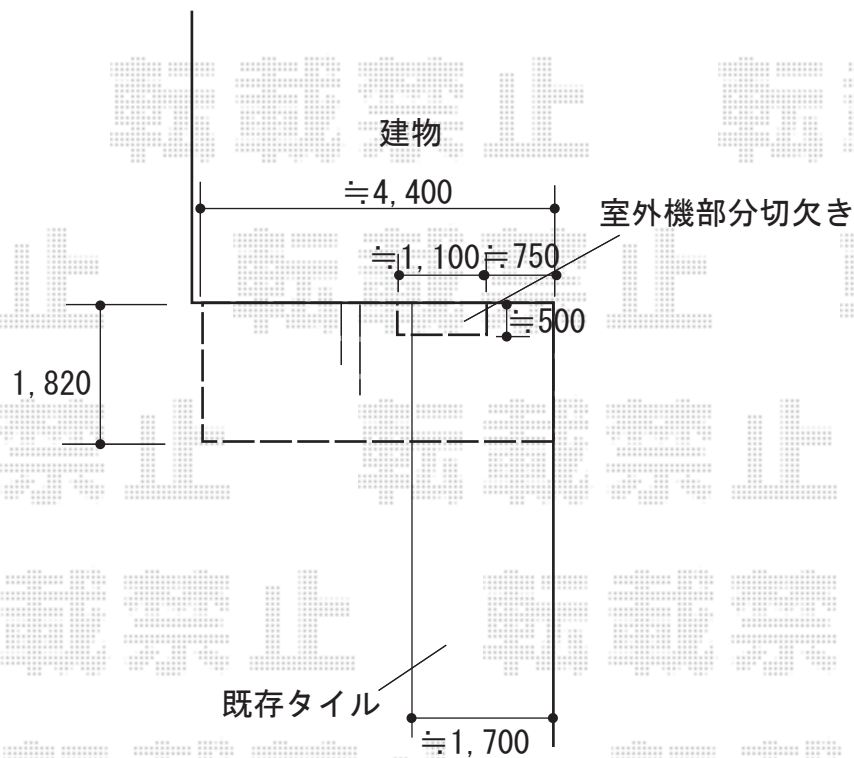

ウッドデッキ 施工概略図

YKK AP リウッドデッキ 200

間口= 2.5間 (4,451mm)

出幅= 6尺 (1,820mm)

【未定】色： 【未定】

床板： 縦貼り

幕板： 標準幕板

【未定】束柱： Tタイプ (400~550mm) (色： 【未定】)

追加部材： 室外機部分切欠き加工用部材一式

YKK AP 独立式リウッドステップ2型×1セット

【未定】色： 【未定】/束柱色： 【未定】

【イメージ図】

2019-3-588893

担当者

木附