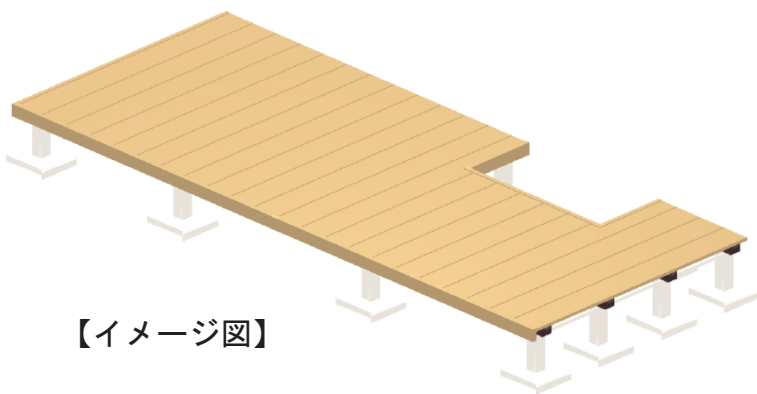

ウッドデッキ 施工概略図

YKK AP リウッドデッキ 200

間口= 2.5間 (4,451mm)

出幅= 6尺 (1,820mm)

【未定】色： 【未定】

床板： 縦貼り

幕板： 標準幕板

【未定】束柱： Tタイプ (400~550mm) (色： 【未定】)

追加部材： 室外機部分切欠き加工用部材一式

YKK AP 独立式リウッドステップ2型×1セット

【未定】色： 【未定】/束柱色： 【未定】

【イメージ図】

2019-3-588893

担当者

木附