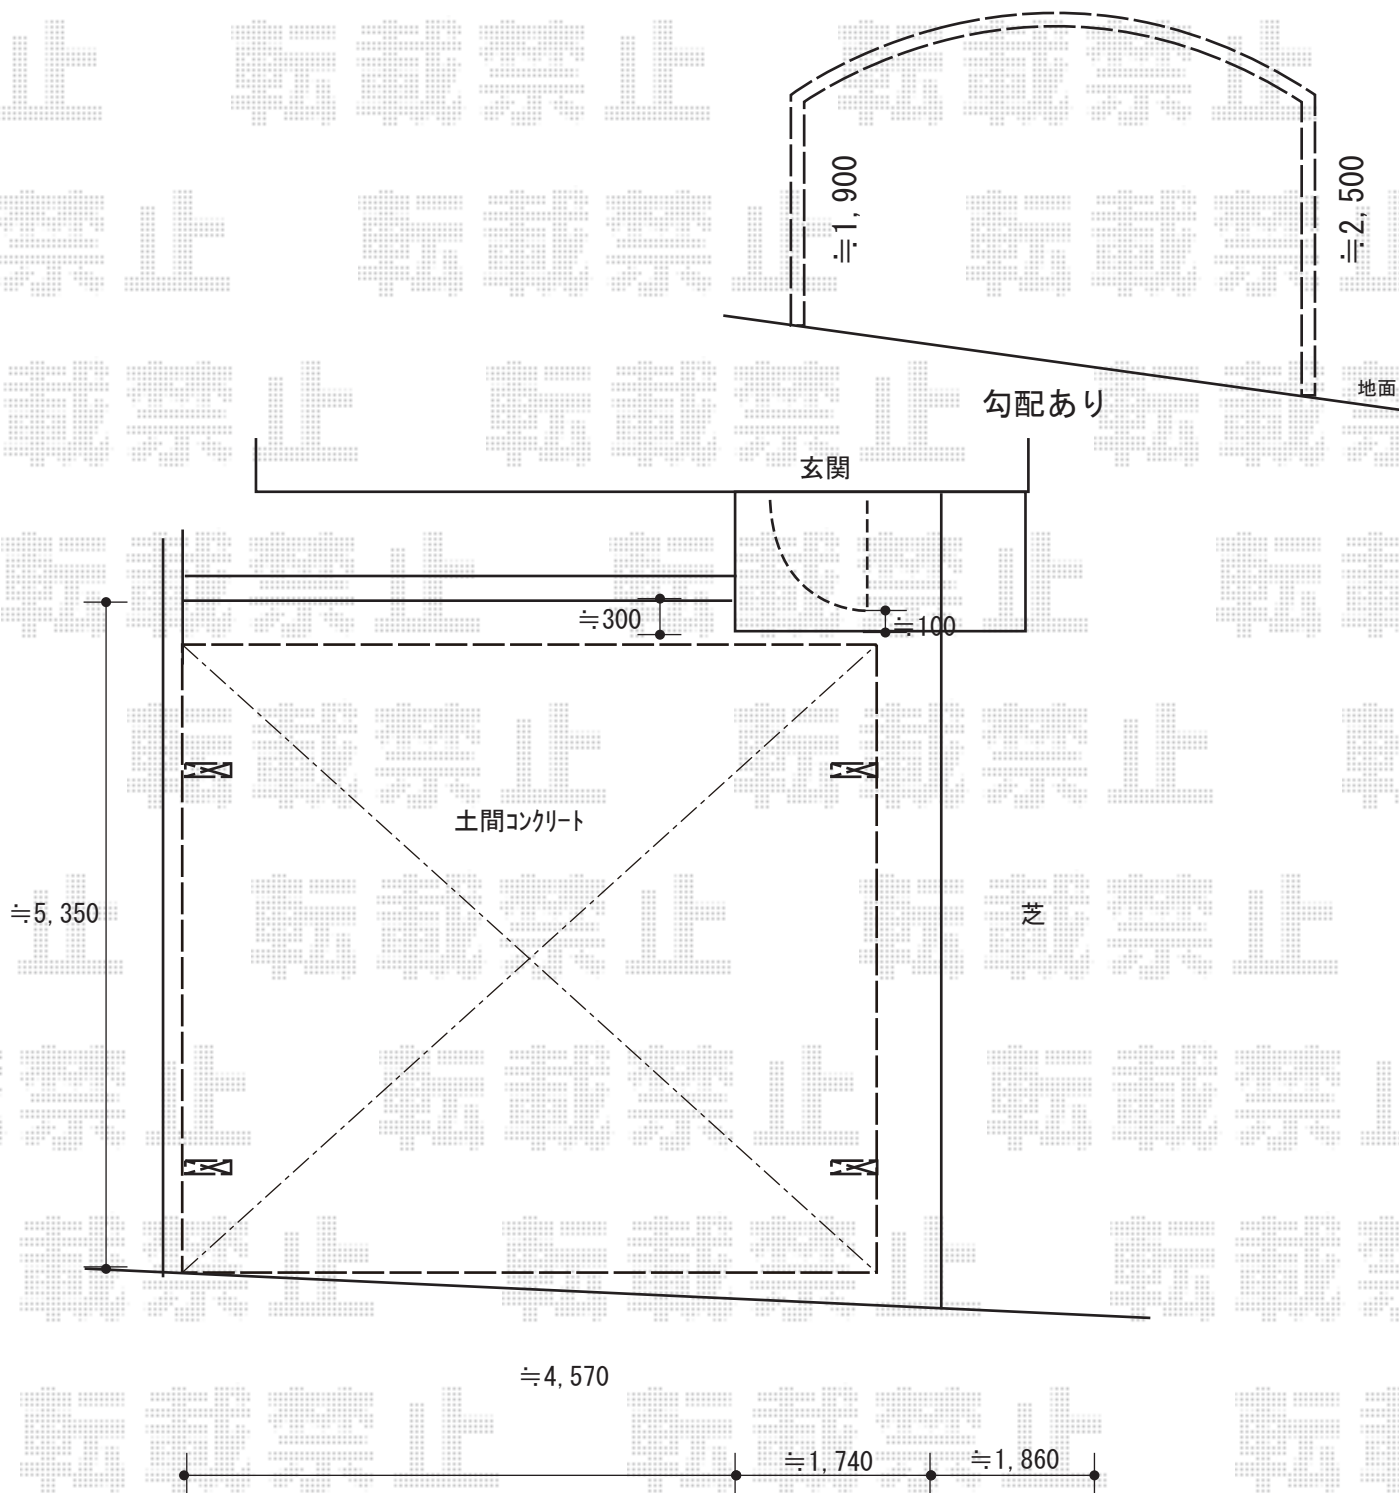

カーポート 施工概略図

ネスカR (ラウンドスタイル) ワイド 積雪~20cm対応
幅= 6,060mm
奥行= 4,980mm
色: シャイングレー
屋根材: 熱線吸収ポリカーボネート (クリアマットS・すりガラス調)
柱仕様: ロング柱25仕様 (有効高 約2,500mm)

2019-3-588900

担当者

伊野