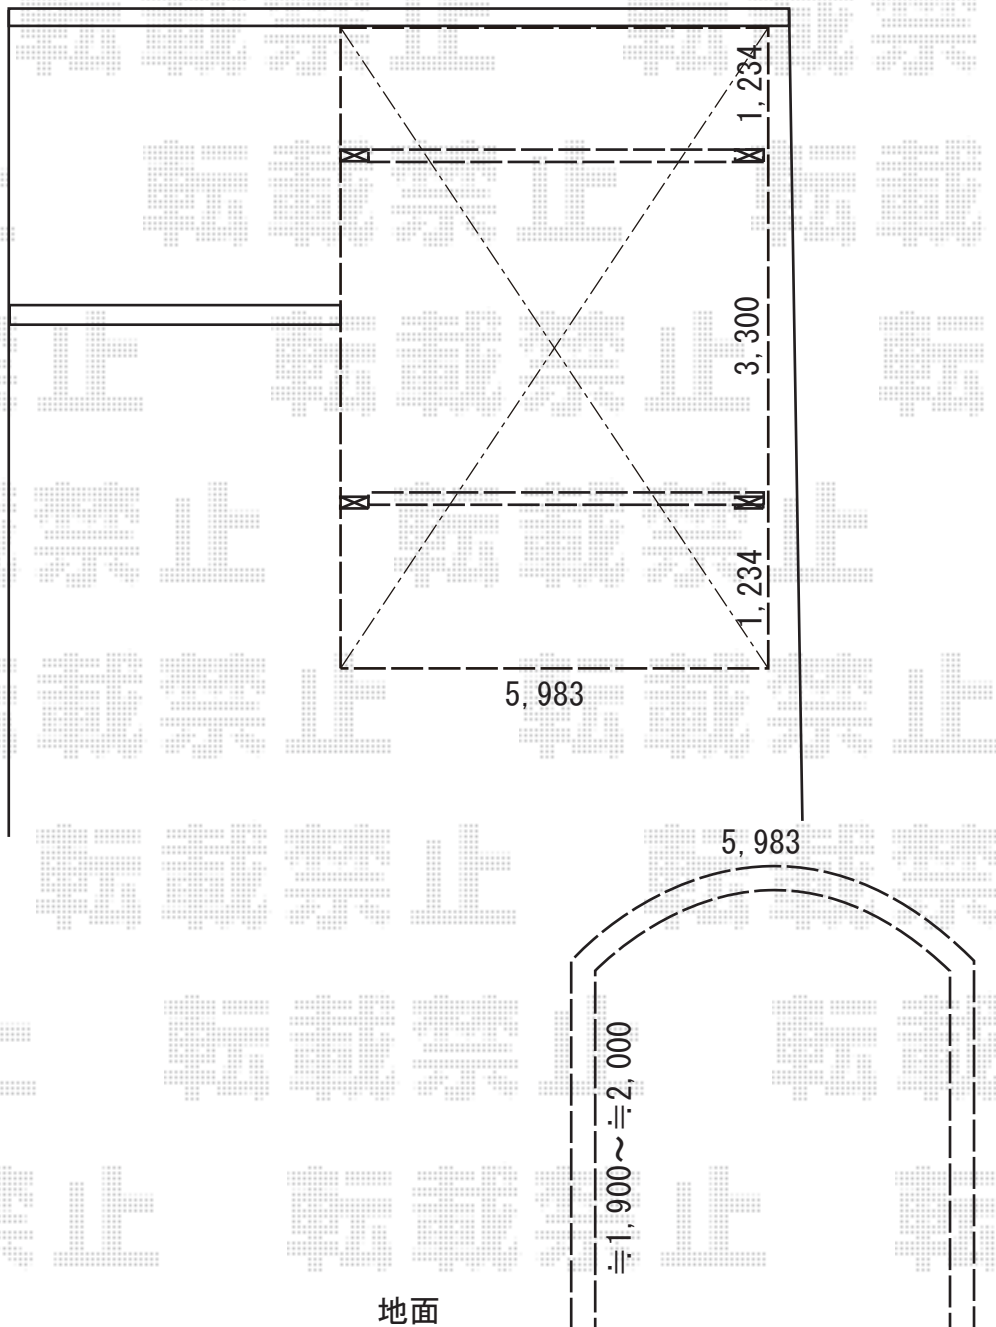

カーポート施工概略図

YKK AP レイナツインポートグラン 積雪~20cm対応
幅= 5,983mm
奥行= 5,768mm
色: ブラウン
屋根材: ポリカーボネート (スモークブラウン)
柱仕様: 標準柱仕様 (有効高 約2,000mm)

2019-3-588901

担当者

新西

エクスショップ

現場状況や作図制限により概略図の内容と多少の違いが生じることがございます。
施工時は、現場優先とさせて頂きたく思いますので、お立会い頂き、最終のご指示のほど、何卒、宜しくお願い致します。
全ての著作権はエクスショップに帰属します。当社とのお取引目的以外の使用・複製・転載は如何なる場合も禁止しております。