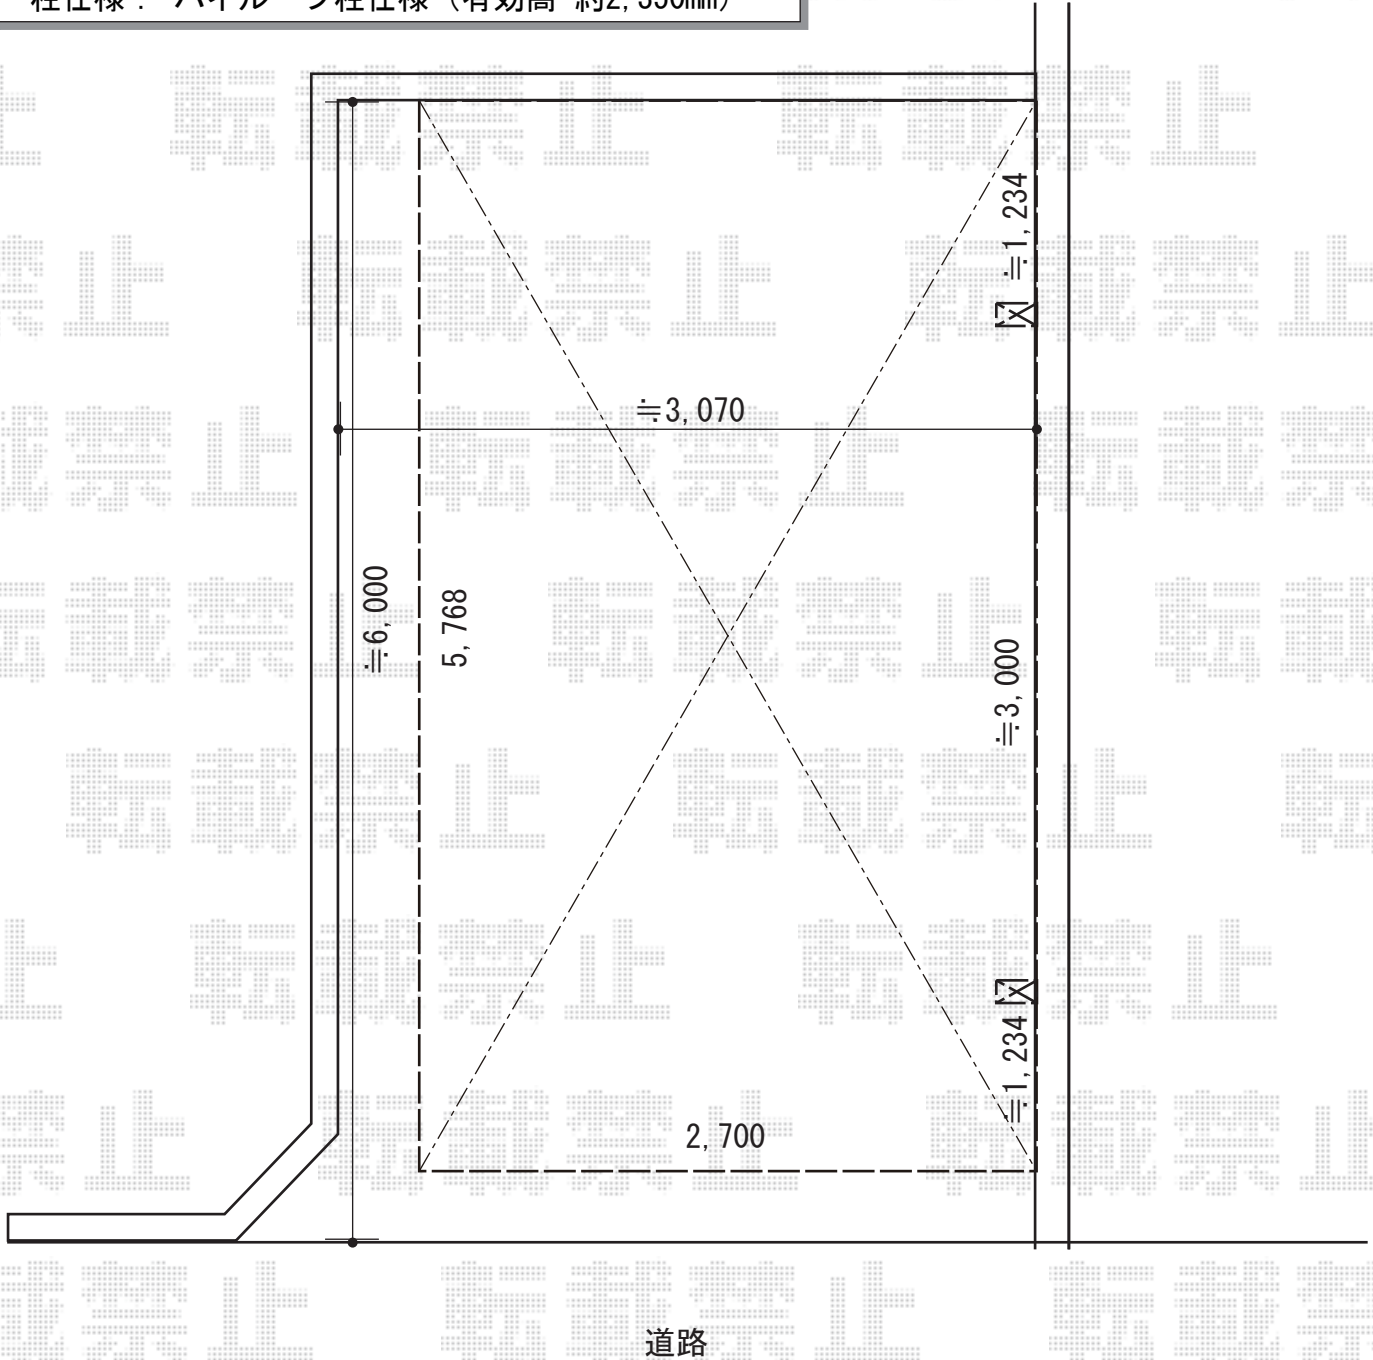

# カーポート 施工概略図

YKK AP レイナポートグラン 積雪~20cm対応  
幅= 2,700mm  
奥行= 5,768mm  
色: カームブラック  
屋根材: ポリカーボネート (スモークブラウン)  
柱仕様: ハイルフ柱仕様 (有効高 約2,350mm)

2019-3-588932

担当者

新西