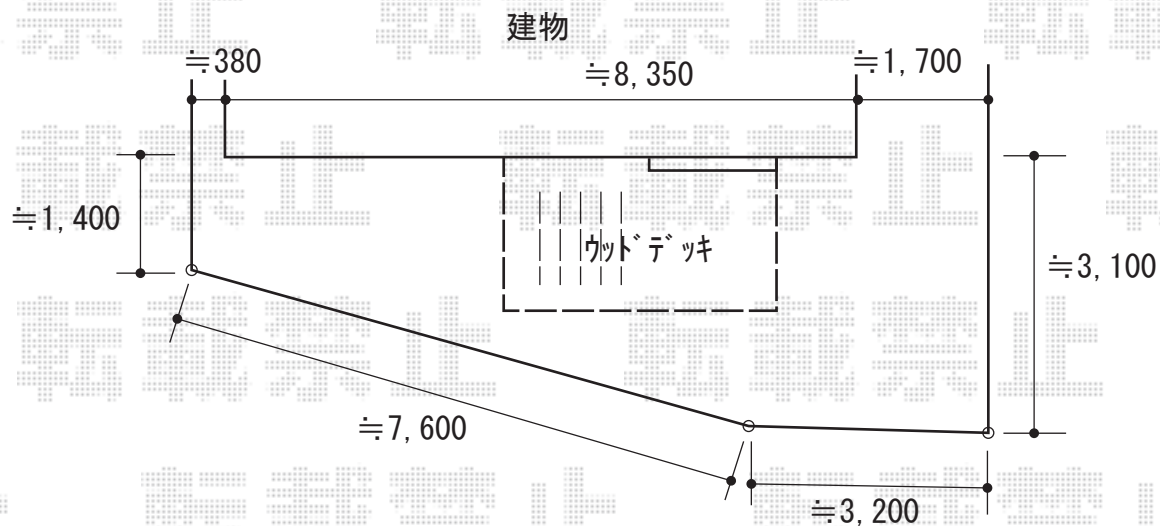

ウッドデッキ 施工概略図

YKK AP リウッドデッキ 200

間口= 2.0間(3,651mm)

出幅= 6尺(1,820mm)

【未定】色： 【未定】

床板： 縦貼り 幕板： 標準幕板

【未定】束柱： Tタイプ(400~550mm) (色： 【未定】)

2019-3-588946

担当者

木附