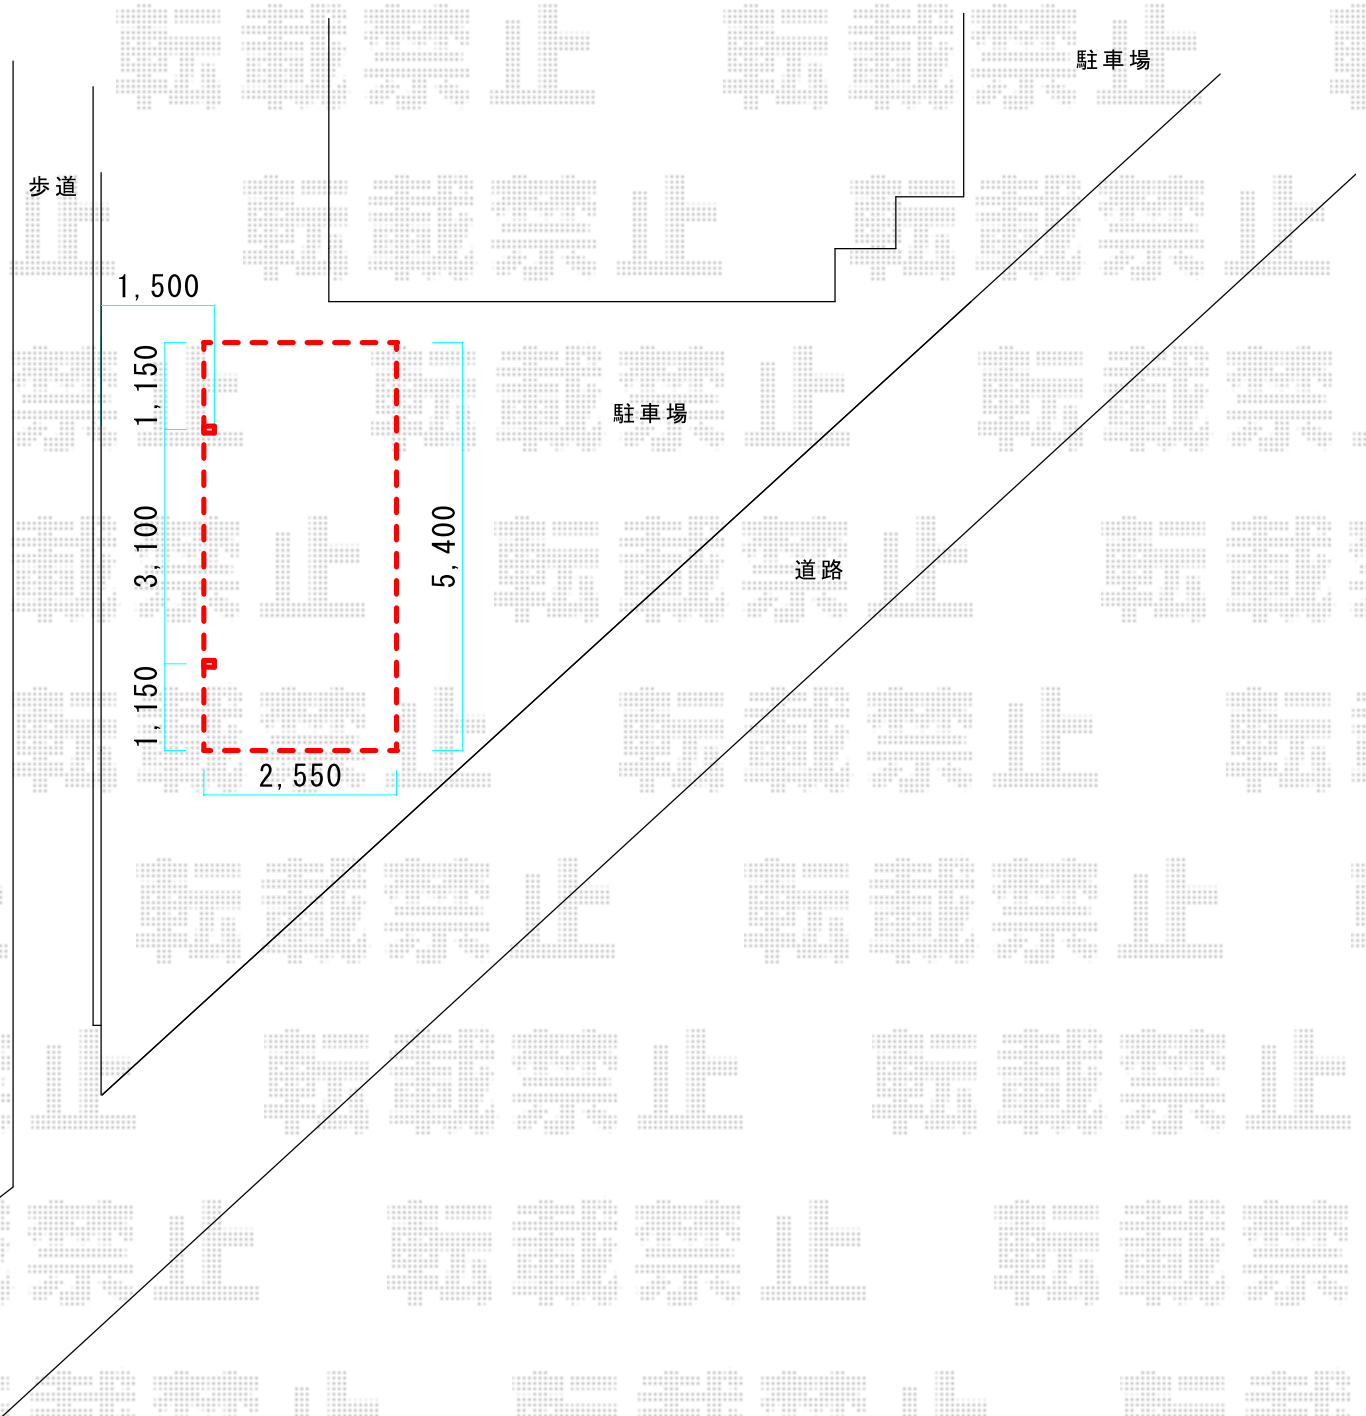

カーポート 施工概略図

YKK AP レイナポートグラン 積雪~20cm対応
幅= 2,550mm
奥行= 5,400mm
色： カームブラック
屋根材： 熱線遮断ポリカーボネート（アースブルーマット調）
柱仕様： ハイルフ柱仕様（有効高 約2,350mm）

2019-3-589052	担当者	新西
---------------	-----	----