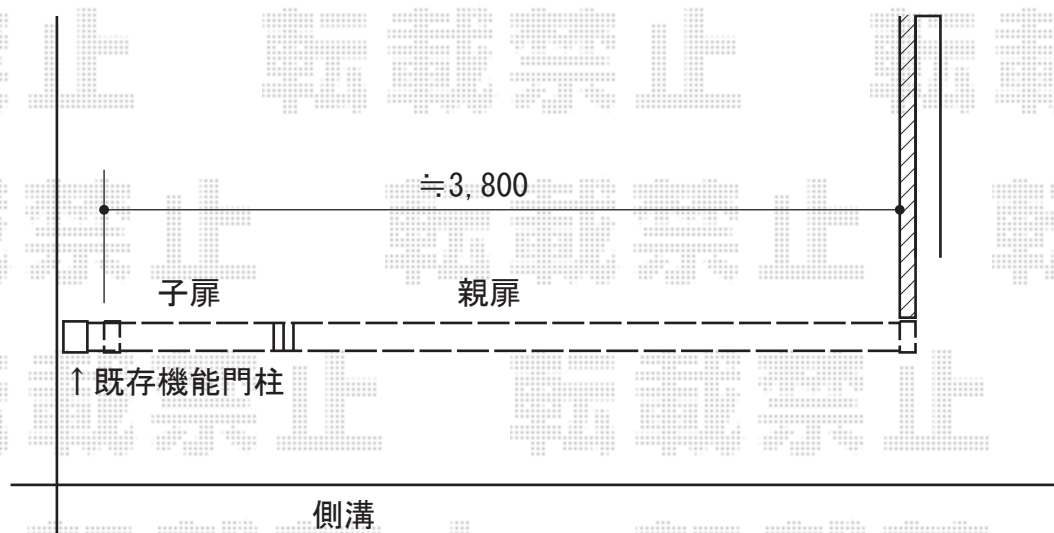

カーゲート 施工概略図

Value Select トリップゲート ペットガード型 ノンレール 両開き親子 42W0 (12S+30M)
開口幅= 4,041mm
全幅= 4,141mm
たたみ幅= 268+578mm
高さ= 1,200mm
色：ブラック
キャスター数： 3箇所
落棒数： 3本

2019-3-589055

担当者

山崎