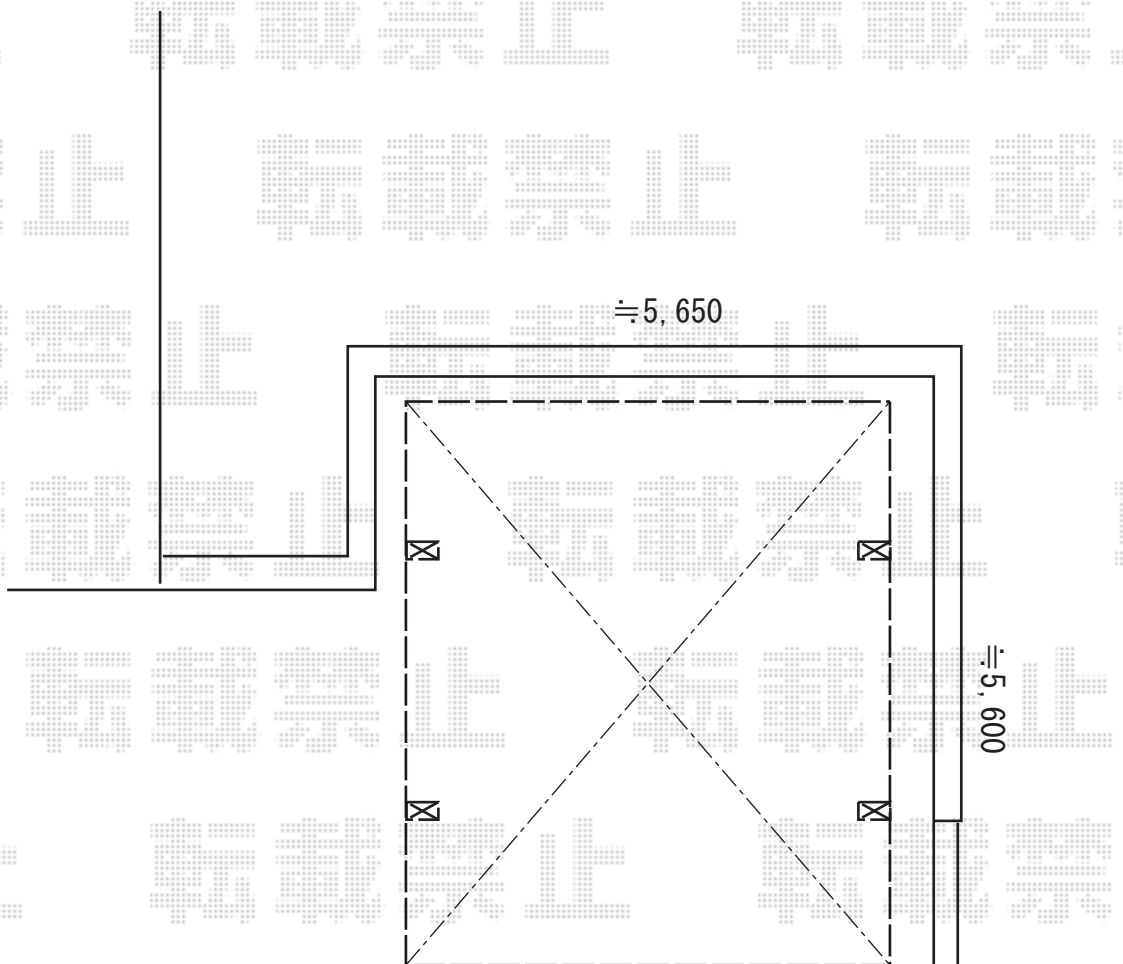

カーポート 施工概略図

YKK AP レイナツインポートグラン 積雪~20cm対応
幅= 5,392mm
奥行= 5,400mm
色： プラチナステン
屋根材： 熱線遮断ポリカーボネート(クリアマット)
柱仕様： ハイルーフ柱仕様 (有効高 約2,350mm)

2019-3-589079

担当者

木挽