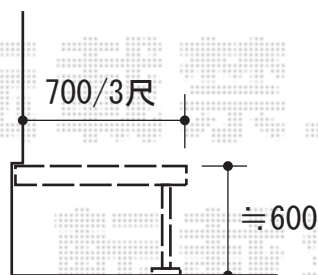

ウッドデッキ 施工概略図

Value Select マージウッドデッキ
間口= 1.0間(1,851mm)
出幅= 3尺(920mm)
色： レッドウッド
床板： 縦貼り
幕板： 標準幕板
束柱： Hタイプ(550~700mm)(色：カームブラック)

2019-3-589091

担当者

木附