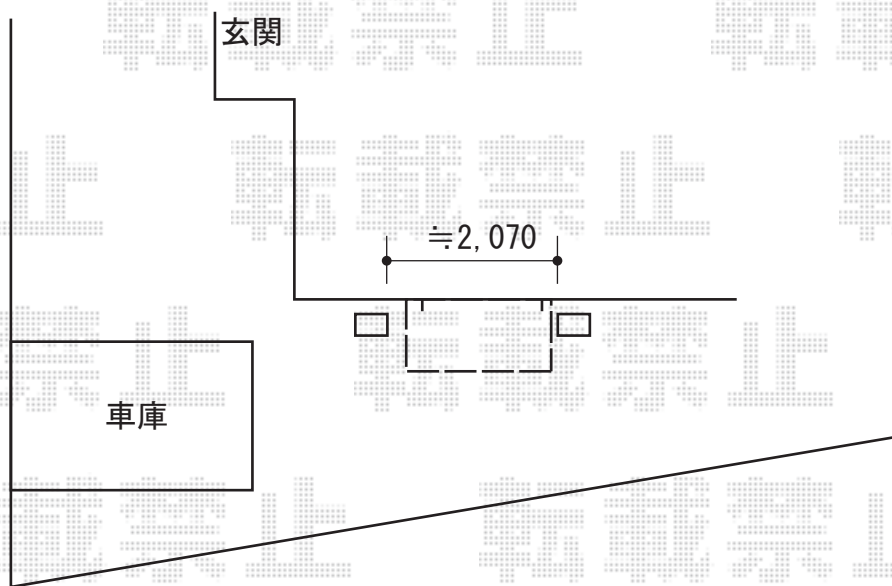

ウッドデッキ 施工概略図

Value Select マージウッドデッキ
間口= 1.0間(1,851mm)
出幅= 3尺(920mm)
色： レッドウッド
床板： 縦貼り
幕板： 標準幕板
束柱： Hタイプ(550~700mm)(色：カームブラック)

2019-3-589091

担当者

木附