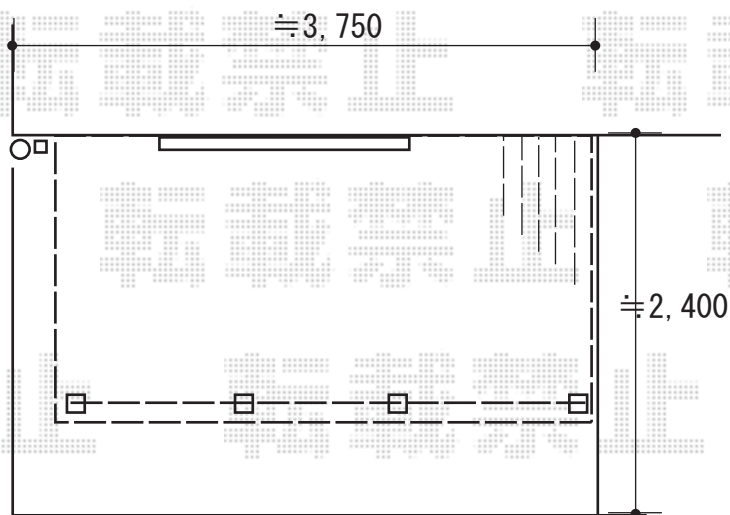

カーポート/ウッドデッキ 施工概略図

YKK AP レイナポートグラン 積雪~20cm対応
 幅= 3,000mm
 奥行= 5,768mm
 色: プラチナステン
 屋根材: ポリカーボネート (アースブルー)
 柱仕様: ハイルフ柱仕様 (有効高 約2,350mm)

YKK AP レイナポートグラン 着脱式サポート
 標準・ハイルフ柱兼用 2本入×1セット
 色: プラチナステン

YKK AP リウッドデッキ 200
 間口= 2.0間(3,651mm)
 出幅= 6尺(1,820mm)
 色: ホワイトブラウン
 床板: 縦貼り
 幕板: 標準幕板
 束柱: Tタイプ(400~550mm) (色: プラチナステン)

YKK AP 独立式リウッドステップ2型
 色: ホワイトブラウン(束柱: プラチナステン)

YKK AP ルシラスデッキフェンスA03型 横ストライプタイプ

本体 (W×H) = 幅12用T80(1,256×690mm) × 2枚

本体 (W×H) = 幅10用T80(1,056×690mm) × 1枚

中柱: T80×2本

端柱: T80×2本

笠木・パネル 色: ハニーチェリー *ホワイトブラウン適応色