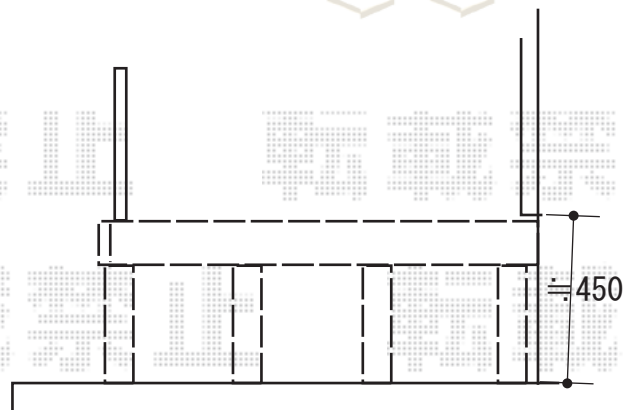

YKK AP 独立式リウッドステップ2型
色: ホワイトブラウン(束柱: プラチナステン)

YKK AP ルシラスデッキフェンスA03型 横ストライプタイプ

本体 (W×H) = 幅12用T80(1,256×690mm) × 2枚

本体 (W×H) = 幅10用T80(1,056×690mm) × 1枚

中柱: T80×2本

端柱: T80×2本

笠木・パネル 色: ハニーチェリー *ホワイトブラウン適応色

柱・枠 色: プラチナステン *1色設定