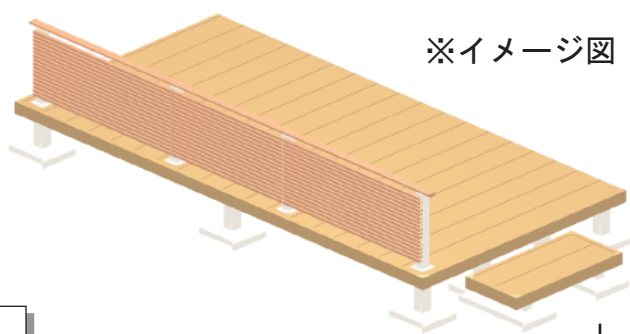

カーポート/ウッドデッキ 施工概略図

YKK AP レイナポートグラン 積雪~20cm対応
 幅= 3,000mm
 奥行= 5,768mm
 色: プラチナステン
 屋根材: ポリカーボネート (アースブルー)
 柱仕様: ハイルフ柱仕様 (有効高 約2,350mm)

YKK AP レイナポートグラン 着脱式サポート
 標準・ハイルフ柱兼用 2本入×1セット
 色: プラチナステン

YKK AP リウッドデッキ 200
 間口= 2.0間(3,651mm)
 出幅= 6尺(1,820mm)
 色: ホワイトブラウン
 床板: 縦貼り
 幕板: 標準幕板
 束柱: Tタイプ(400~550mm) (色: プラチナステン)

YKK AP 独立式リウッドステップ2型
 色: ホワイトブラウン(束柱: プラチナステン)

YKK AP ルシラスデッキフェンスA03型 横ストライプタイプ

本体 (W×H) = 幅12用T80(1,256×690mm) × 2枚

本体 (W×H) = 幅10用T80(1,056×690mm) × 1枚

中柱: T80×2本

端柱: T80×2本

笠木・パネル 色: ハニーチェリー *ホワイトブラウン適応色