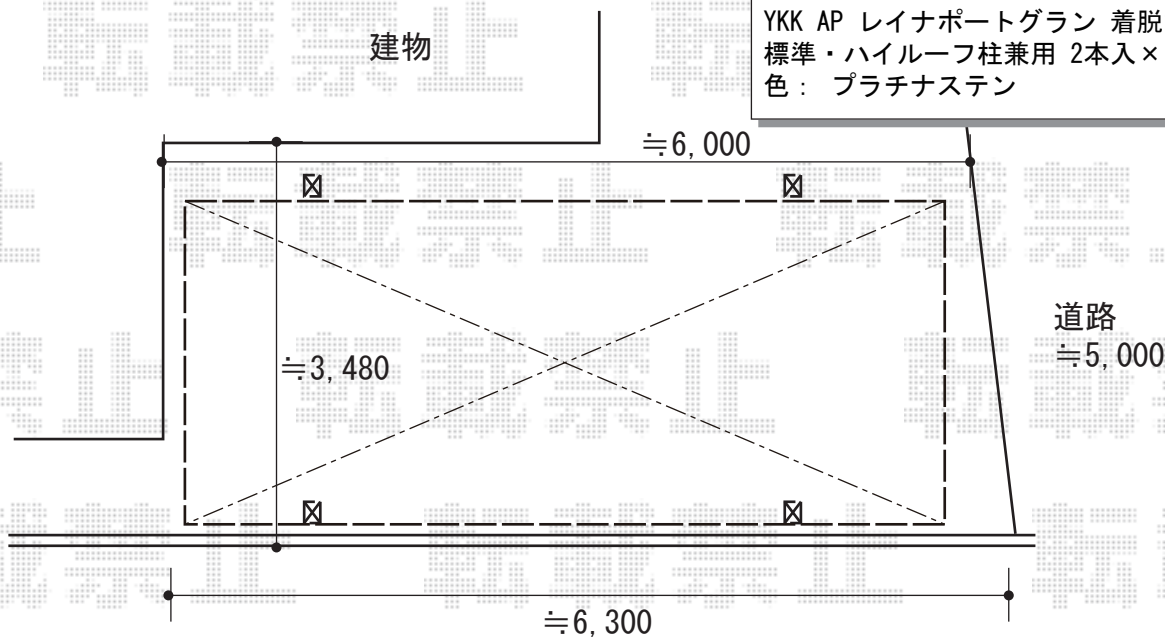

カーポート/ウッドデッキ 施工概略図

YKK AP レイナポートグラン 積雪~20cm対応
 幅= 3,000mm
 奥行= 5,768mm
 色: プラチナステン
 屋根材: ポリカーボネート (アースブルー)
 柱仕様: ハイルフ柱仕様 (有効高 約2,350mm)

YKK AP レイナポートグラン 着脱式サポート
 標準・ハイルフ柱兼用 2本入×1セット
 色: プラチナステン

YKK AP リウッドデッキ 200
 間口= 2.0間(3,651mm)
 出幅= 6尺(1,820mm)
 色: ホワイトブラウン
 床板: 縦貼り
 幕板: 標準幕板
 束柱: Tタイプ(400~550mm) (色: プラチナステン)

YKK AP 独立式リウッドステップ2型
 色: ホワイトブラウン(束柱: プラチナステン)

YKK AP ルシラスデッキフェンスA03型 横ストライプタイプ

本体 (W×H) = 幅12用T80(1,256×690mm) × 2枚

本体 (W×H) = 幅10用T80(1,056×690mm) × 1枚

中柱: T80×2本

端柱: T80×2本

笠木・パネル 色: ハニーチェリー *ホワイトブラウン適応色

柱・枠 色: プラチナステン *1色設定

2019-3-589146

担当者

木挽