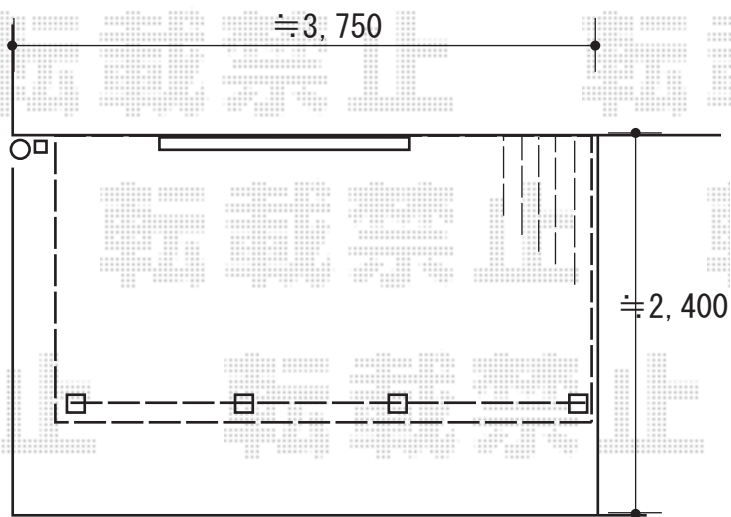

カーポート/ウッドデッキ 施工概略図

YKK AP レイナポートグラン 積雪~20cm対応
 幅= 3,000mm
 奥行= 5,768mm
 色: プラチナステン
 屋根材: ポリカーボネート (アースブルー)
 柱仕様: ハイルフ柱仕様 (有効高 約2,350mm)

YKK AP レイナポートグラン 着脱式サポート
 標準・ハイルフ柱兼用 2本入×1セット
 色: プラチナステン

YKK AP リウッドデッキ 200
 間口= 2.0間(3,651mm)
 出幅= 6尺(1,820mm)
 色: ホワイトブラウン
 床板: 縦貼り
 幕板: 標準幕板
 束柱: Tタイプ(400~550mm) (色: プラチナステン)

YKK AP 独立式リウッドステップ2型
 色: ホワイトブラウン(束柱: プラチナステン)

YKK AP ルシラスデッキフェンスA03型 横ストライプタイプ
 本体 (W×H) = 幅12用T80(1,256×690mm) × 2枚
 本体 (W×H) = 幅10用T80(1,056×690mm) × 1枚
 中柱: T80×2本
 端柱: T80×2本
 笠木・パネル 色: ハニーチェリー *ホワイトブラウン適応色
 柱・枠 色: プラチナステン *1色設定