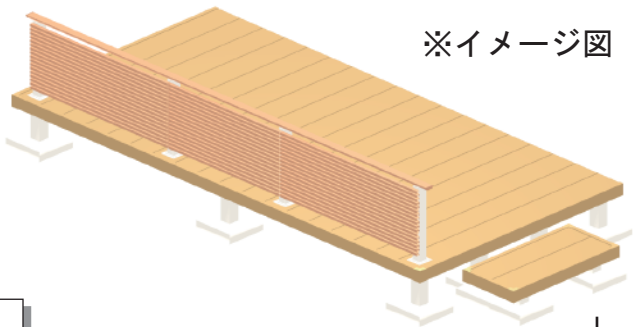

カーポート/ウッドデッキ 施工概略図

YKK AP レイナポートグラン 積雪~20cm対応
 幅= 3,000mm
 奥行= 5,768mm
 色: プラチナステン
 屋根材: ポリカーボネート (アースブルー)
 柱仕様: ハイルフ柱仕様 (有効高 約2,350mm)

YKK AP レイナポートグラン 着脱式サポート
 標準・ハイルフ柱兼用 2本入×1セット
 色: プラチナステン

YKK AP リウッドデッキ 200
 間口= 2.0間(3,651mm)
 出幅= 6尺(1,820mm)
 色: ホワイトブラウン
 床板: 縦貼り
 幕板: 標準幕板
 束柱: Tタイプ(400~550mm) (色: プラチナステン)

YKK AP 独立式リウッドステップ2型
 色: ホワイトブラウン(束柱: プラチナステン)

YKK AP ルシラスデッキフェンスA03型 横ストライプタイプ
 本体 (W×H) = 幅12用T80(1,256×690mm) × 2枚
 本体 (W×H) = 幅10用T80(1,056×690mm) × 1枚
 中柱: T80×2本
 端柱: T80×2本
 笠木・パネル 色: ハニーチェリー *ホワイトブラウン適応色
 柱・枠 色: プラチナステン *1色設定