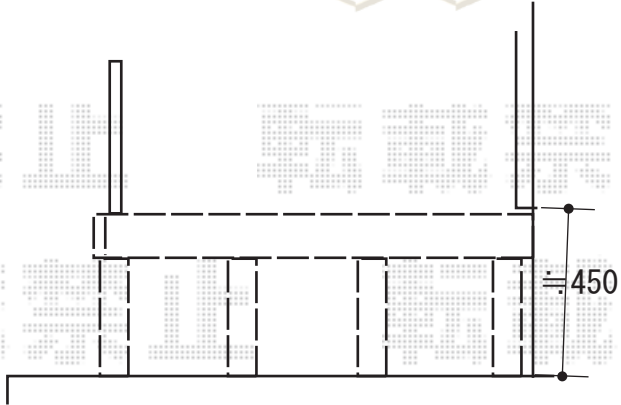

カーポート/ウッドデッキ 施工概略図

YKK AP レイナポートグラン 積雪~20cm対応
 幅= 3,000mm
 奥行= 5,768mm
 色: プラチナステン
 屋根材: ポリカーボネート (アースブルー)
 柱仕様: ハイルフ柱仕様 (有効高 約2,350mm)

YKK AP レイナポートグラン 着脱式サポート
 標準・ハイルフ柱兼用 2本入×1セット
 色: プラチナステン

YKK AP リウッドデッキ 200
 間口= 2.0間(3,651mm)
 出幅= 6尺(1,820mm)
 色: ホワイトブラウン
 床板: 縦貼り
 幕板: 標準幕板
 束柱: Tタイプ(400~550mm) (色: プラチナステン)

YKK AP 独立式リウッドステップ2型
 色: ホワイトブラウン(束柱: プラチナステン)

YKK AP ルシラスデッキフェンスA03型 横ストライプタイプ
 本体 (W×H) = 幅12用T80(1,256×690mm) × 2枚
 本体 (W×H) = 幅10用T80(1,056×690mm) × 1枚
 中柱: T80×2本
 端柱: T80×2本
 笠木・パネル 色: ハニーチェリー *ホワイトブラウン適応色
 柱・枠 色: プラチナステン *1色設定