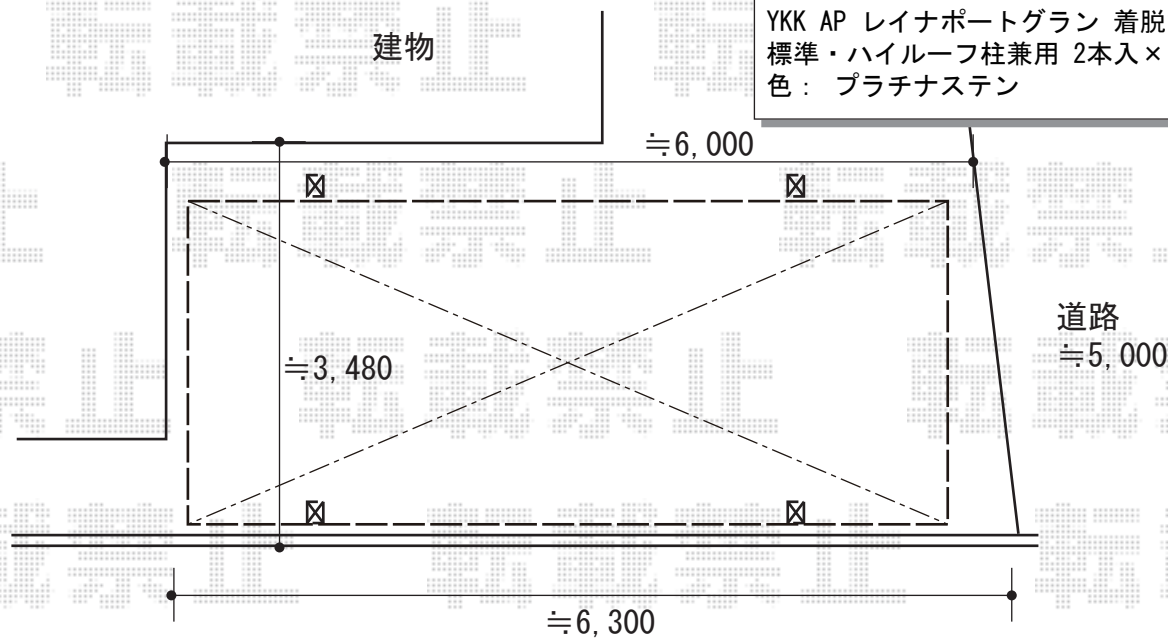

カーポート/ウッドデッキ 施工概略図

YKK AP レイナポートグラン 積雪~20cm対応
 幅= 3,000mm
 奥行= 5,768mm
 色: プラチナステン
 屋根材: ポリカーボネート (アースブルー)
 柱仕様: ハイルフ柱仕様 (有効高 約2,350mm)

YKK AP レイナポートグラン 着脱式サポート
 標準・ハイルフ柱兼用 2本入×1セット
 色: プラチナステン

YKK AP リウッドデッキ 200
 間口= 2.0間(3,651mm)
 出幅= 6尺(1,820mm)
 色: ホワイトブラウン
 床板: 縦貼り
 幕板: 標準幕板
 束柱: Tタイプ(400~550mm) (色: プラチナステン)

YKK AP 独立式リウッドステップ2型
 色: ホワイトブラウン(束柱: プラチナステン)

YKK AP ルシラスデッキフェンスA03型 横ストライプタイプ
 本体 (W×H) = 幅12用T80(1,256×690mm) × 2枚
 本体 (W×H) = 幅10用T80(1,056×690mm) × 1枚
 中柱: T80×2本
 端柱: T80×2本
 笠木・パネル 色: ハニーチェリー *ホワイトブラウン適応色
 柱・枠 色: プラチナステン *1色設定