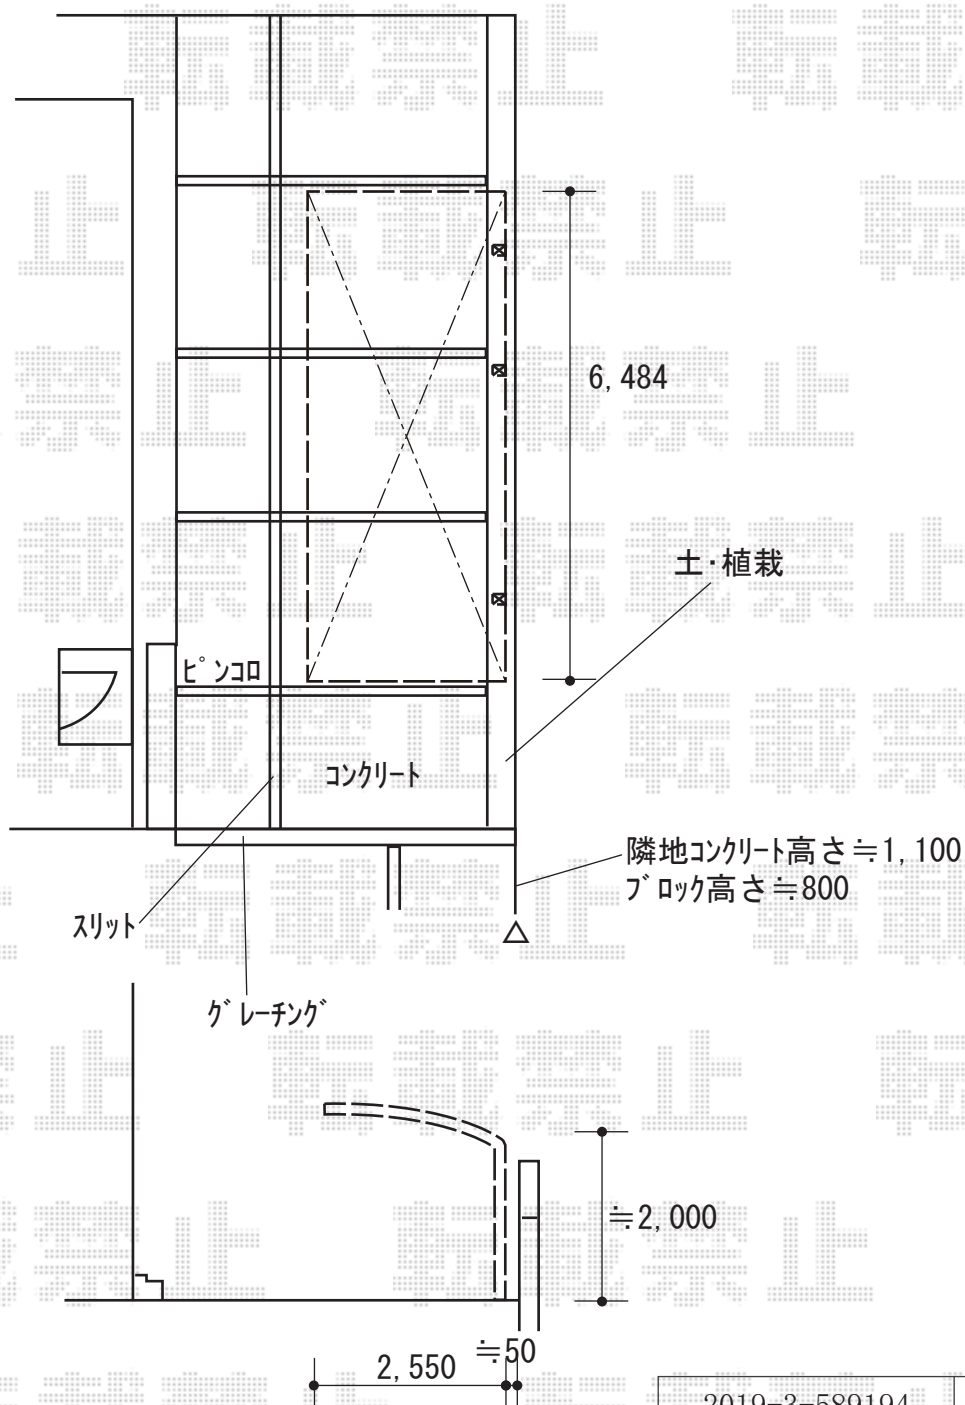

カーポート 施工概略図

YKK AP レイナポートグラン 延長 積雪～20cm対応

幅= 2,550mm

奥行= 6,484mm

色： ブラウン

屋根材： 熱線遮断ポリカーボネート(クリアマット)

柱仕様： 標準柱仕様 (有効高 約2,000mm)

YKK AP レイナポートグラン 着脱式サポート 標準・ハイルーフ兼用

色： ブラウン

入り数： 2本入り×1セット 1本入り×1セット

2019-3-589194

担当者

木挽