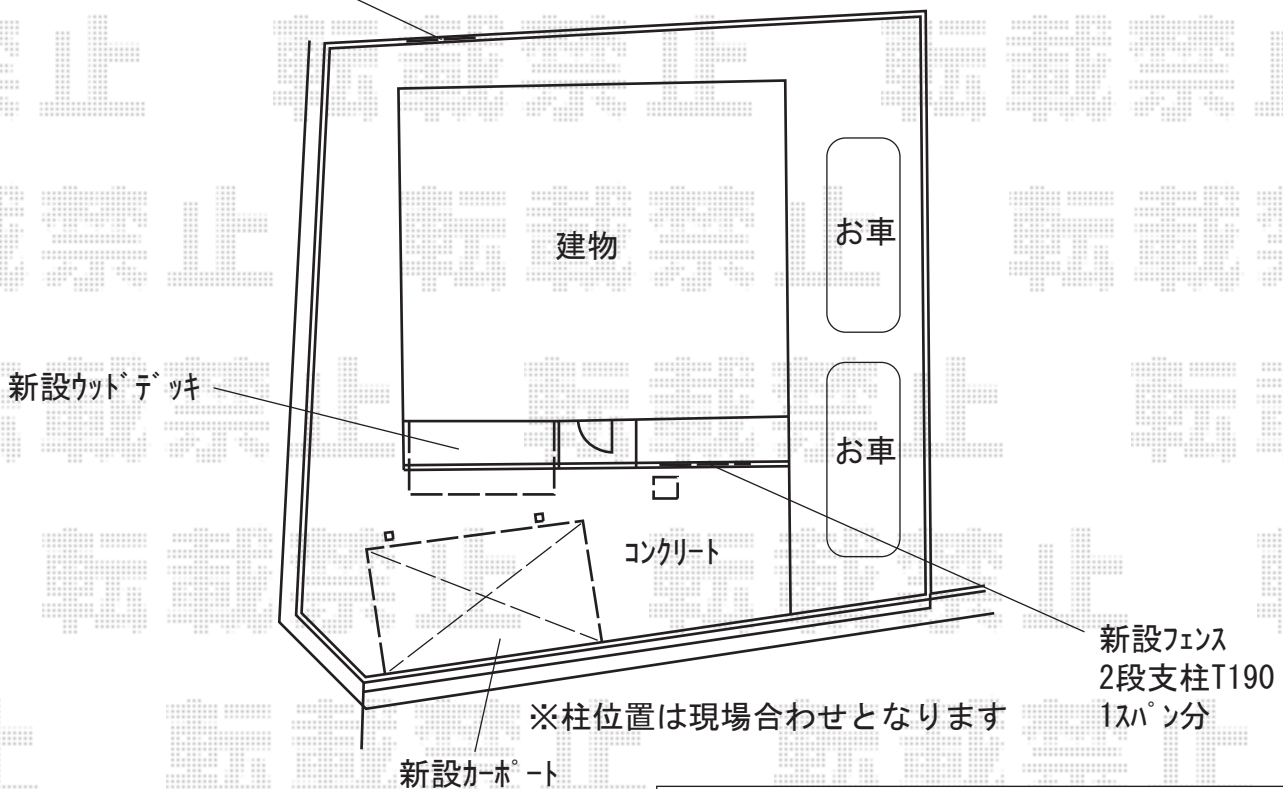

エクステリア商品 施工概略図

YKK AP リウッドデッキ 200

間口= 2.0間(3,651mm)  
出幅= 6尺(1,820mm)  
色: ウォームグレー  
床板: 縦貼り  
幕板: 標準幕板  
束柱: Hタイプ(550~700mm) (色: プラチナステン)

YKK AP シンプレオフェンス13型 ルーバータイプ 自由柱施工  
本体1枚 (W×H) = T100 (1,975mm×920mm) × 1枚  
自由柱: T100 × 2本  
エンドキャップ: 1セット  
色: ピュアシルバー

新設フェンス  
コア抜き  
H1,000×1スパン分

YKK AP レイナポートグラン 積雪~20cm対応  
幅= 3,000mm  
奥行= 5,052mm  
色: ピュアシルバー  
屋根材: 熱線遮断ポリカーボネート (色: クリアマット)  
柱仕様: ハイルフ柱仕様 (有効高 約2,350mm)

YKK AP ルシアスフェンスF04型 横半目隠し 複合カラー  
2段支柱 自立建て用 (パネル2段)  
本体1枚 (W×H) = T100/上段 (1,975mm×920mm) × 1枚  
本体1枚 (W×H) = T100/下段 (1,975mm×920mm) × 1枚  
自立建て用2段支柱: T190 (1,922.5mm) × 2本  
多段支柱用胴縁補強金具: 2セット  
エンドキャップ: 2セット  
色: パネル/桑炭 柱・枠・パネル裏/プラチナステン