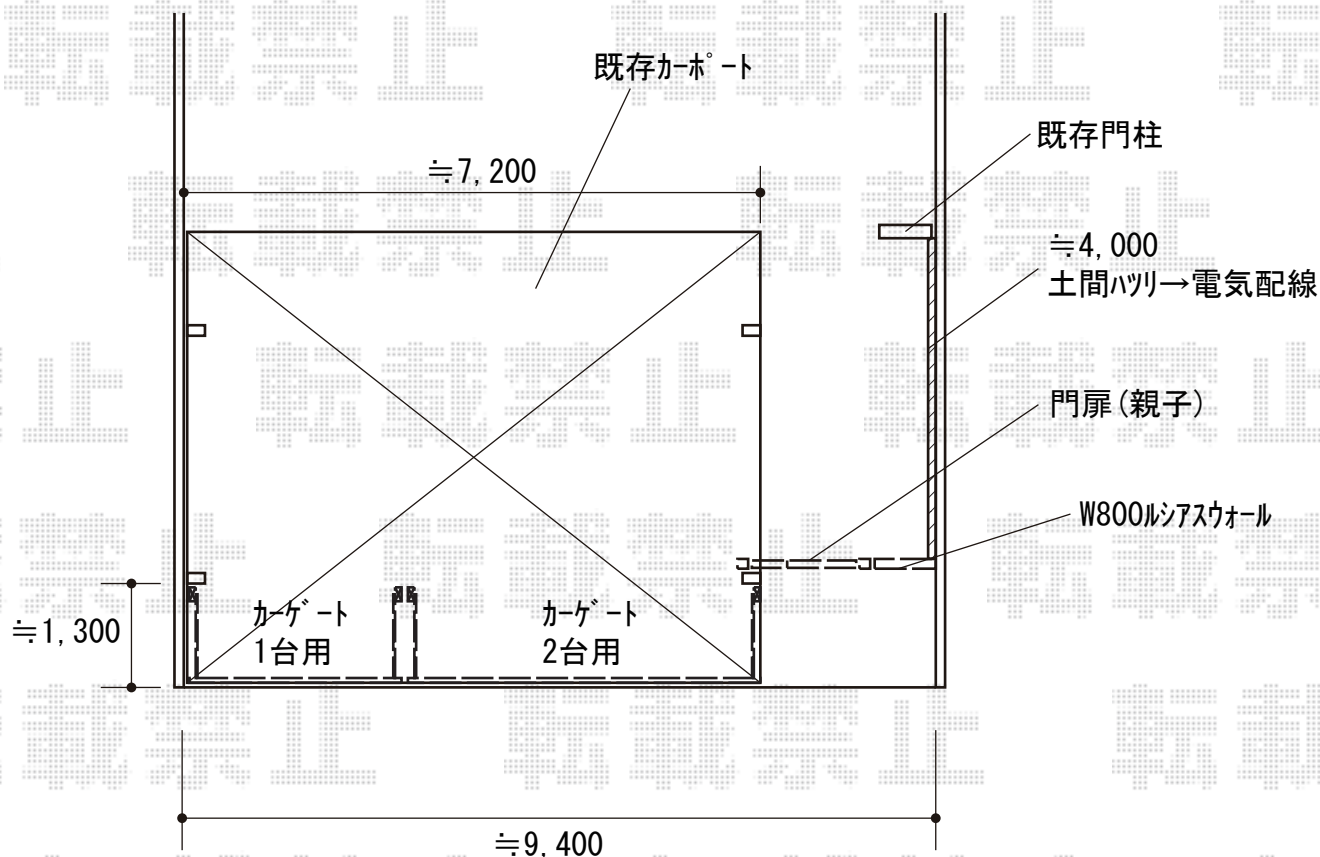

エクステリア商品工事 施工概略図

YKK AP ルシアス門扉BW01型 横スリット 両開き親子 複合カラー 門柱使用

扉幅 = 400+800mm

扉高 = 1,200mm

色 : プラチナステン+ハニーチェリー

錠 : 打掛錠1型

開き : 内開き

YKK AP ルシアスウォール 01型 W08

01型本体パネル : W08 (色 : ハニーチェリー) × 1

01型正面パネル : 照明なしタイプ/ポスト加工付き/インターホン加工なしR × 1

ポスト : エクステリアポストG3型1Bサイズ × 1

LIXIL (TOEX) オーバードアS3型 マテリアルカラー 手動式

本体 (W×H) = (2,650mm × 1,000mm)

色 : シャイングレー+クリエラスク

柱仕様 : 標準柱仕様 (有効通過高1,850mm)

駆動 : 手動式

LIXIL (TOEX) ワイドオーバードアS3型 マテリアルカラー 手動式

本体 (W×H) = (4,450mm × 1,000mm)

色 : シャイングレー+クリエラスク

柱仕様 : 標準柱仕様 (有効通過高1,850mm)

駆動 : 手動式

YKK AP エフルージュトリプル 補修用雨樋部品

ドレイン部品 : 1

雨樋部品 : 1

たて樋部品 (L=3100) : 1

色 : プラチナステン

2019-3-589271

担当者

山崎