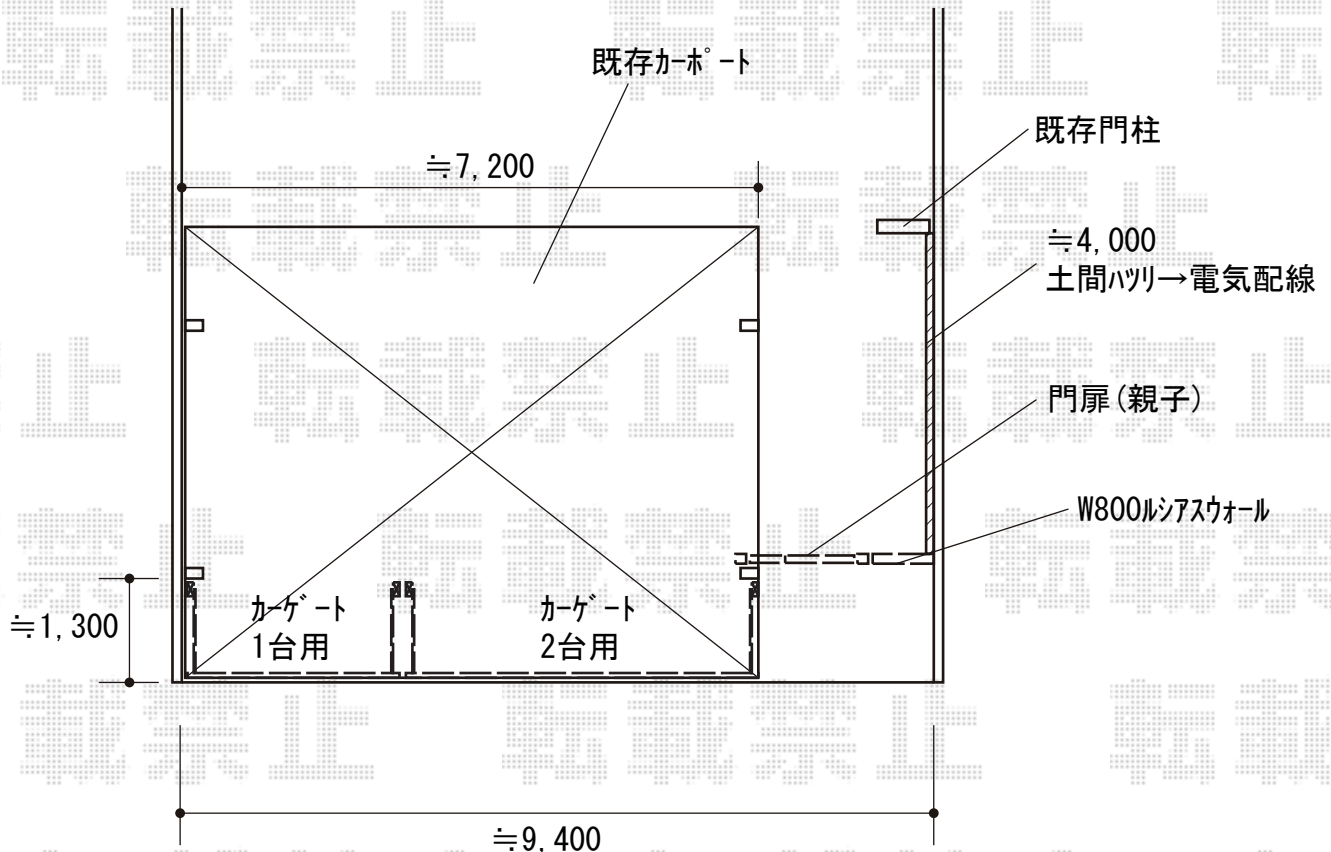

エクステリア商品工事 施工概略図

YKK AP ルシアス門扉BW01型 横スリット 両開き親子 複合カラー 門柱使用

扉幅 = 400+800mm

扉高 = 1,200mm

色 : プラチナステン+ハニーチェリー

錠 : 打掛錠1型

開き : 内開き

YKK AP ルシアスウォール 01型 W08

01型本体パネル : W08 (色 : ハニーチェリー) × 1

01型正面パネル : 照明なしタイプ/ポスト加工付き/インターホン加工なしR × 1

ポスト : エクステリアポストG3型1Bサイズ × 1

LIXIL (TOEX) オーバードアS3型 マテリアルカラー 手動式

本体 (W×H) = (2,650mm × 1,000mm)

色 : シャイングレー+クリエラスク

柱仕様 : 標準柱仕様 (有効通過高1,850mm)

駆動 : 手動式

LIXIL (TOEX) ワイドオーバードアS3型 マテリアルカラー 手動式

本体 (W×H) = (4,450mm × 1,000mm)

色 : シャイングレー+クリエラスク

柱仕様 : 標準柱仕様 (有効通過高1,850mm)

駆動 : 手動式

YKK AP エフルージュトリプル 補修用雨樋部品

ドレイン部品 : 1

雨樋部品 : 1

たて樋部品 (L=3100) : 1

色 : プラチナステン

2019-3-589271

担当者

山崎