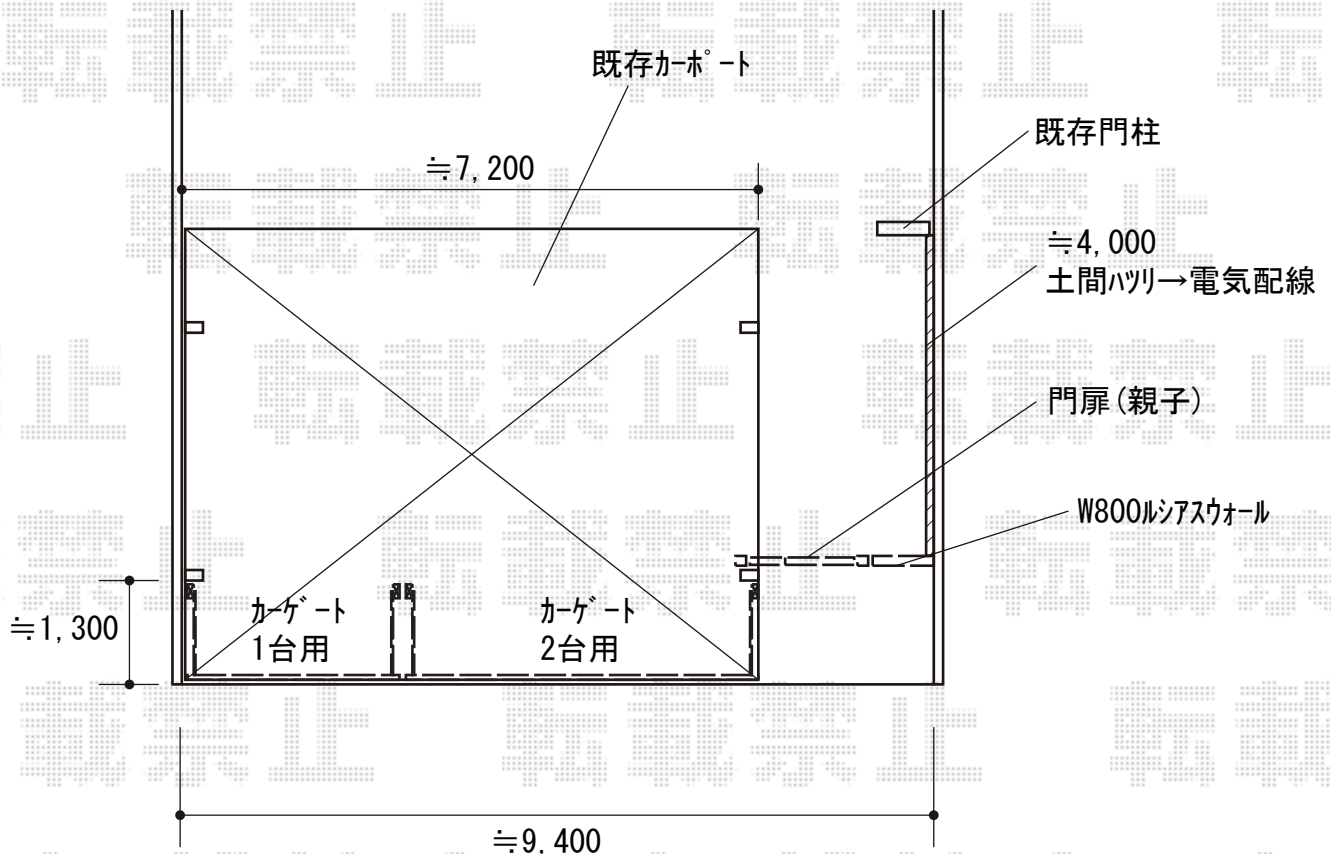

エクステリア商品工事 施工概略図

YKK AP ルシアス門扉BW01型 横スリット 両開き親子 複合カラー 門柱使用

扉幅 = 400+800mm

扉高 = 1,200mm

色 : プラチナステン+ハニーチェリー

錠 : 打掛錠1型

開き : 内開き

YKK AP ルシアスウォール 01型 W08

01型本体パネル : W08 (色 : ハニーチェリー) × 1

01型正面パネル : 照明なしタイプ/ポスト加工付き/インターホン加工なしR × 1

ポスト : エクステリアポストG3型1Bサイズ × 1

LIXIL (TOEX) オーバードアS3型 マテリアルカラー 手動式

本体 (W×H) = (2,650mm × 1,000mm)

色 : シャイングレー+クリエラスク

柱仕様 : 標準柱仕様 (有効通過高1,850mm)

駆動 : 手動式

LIXIL (TOEX) ワイドオーバードアS3型 マテリアルカラー 手動式

本体 (W×H) = (4,450mm × 1,000mm)

色 : シャイングレー+クリエラスク

柱仕様 : 標準柱仕様 (有効通過高1,850mm)

駆動 : 手動式

YKK AP エフルージュトリプル 補修用雨樋部品

ドレイン部品 : 1

雨樋部品 : 1

たて樋部品 (L=3100) : 1

色 : プラチナステン

2019-3-589271

担当者

山崎