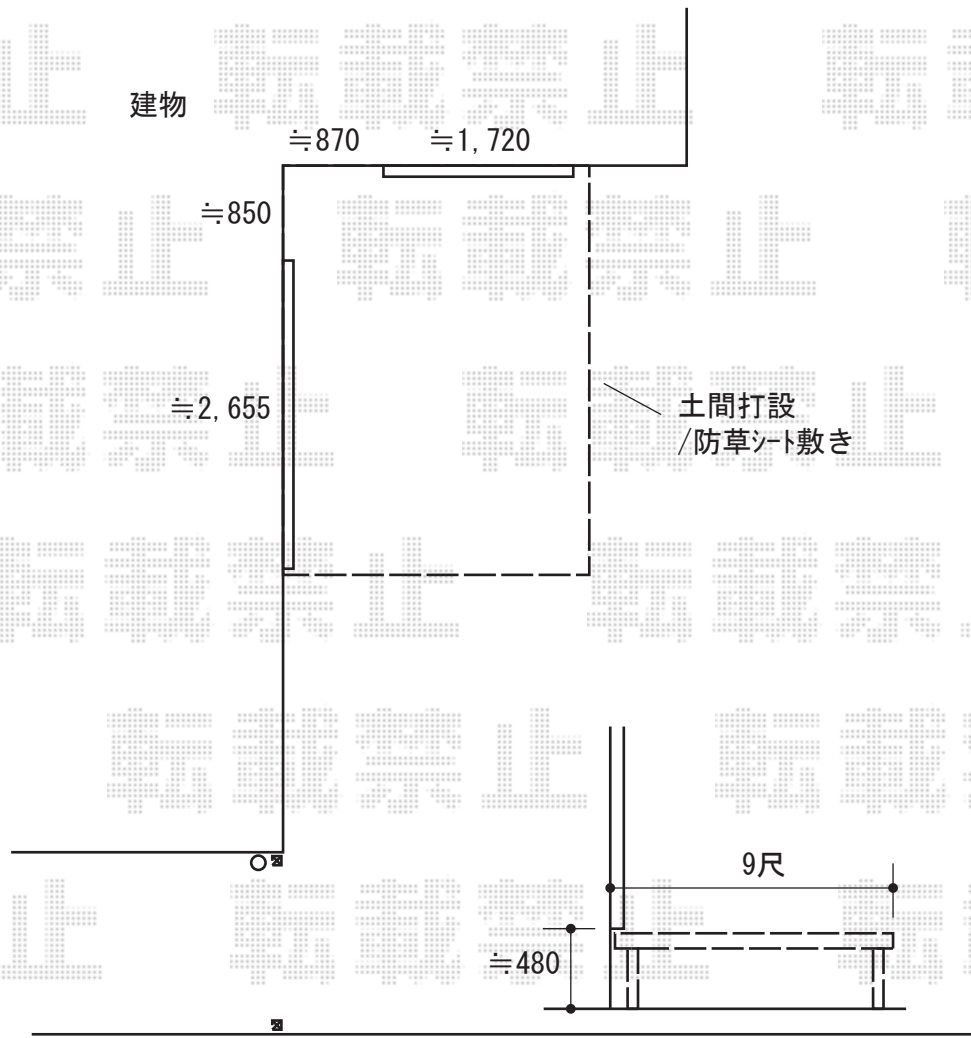

ウッドデッキ 施工概略図

YKK AP リウッドデッキ 200
間口= 2.0間(3,651mm)
出幅= 9尺(2,720mm)
色： ナチュラルブラウン
床板： 縦貼り
幕板： 標準幕板
束柱： Tタイプ(400~550mm) (色：カームブラック)

※納まりはイメージです。

2019-3-589372

担当者

山崎