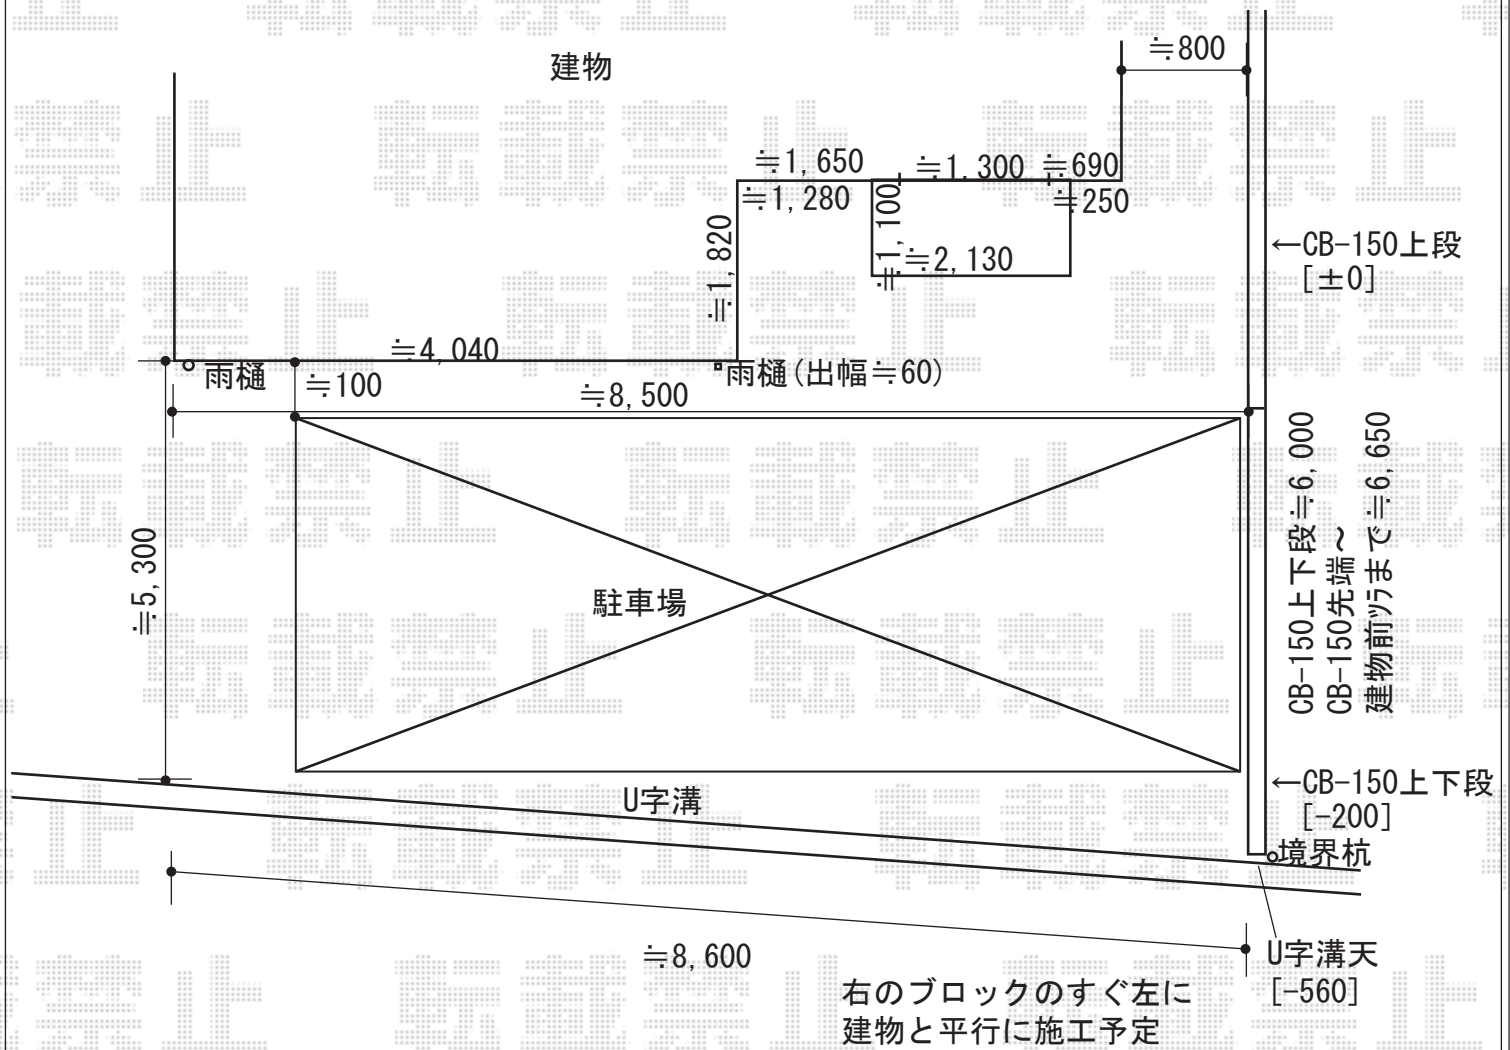

# カーポート施工概略図

YKK AP エフルージュトリプル 積雪~20cm対応  
 幅= 7,928mm  
 奥行= 5,052mm  
 色: プラチナステン  
 屋根材: ポリカーボネート(トーマイマット/すりガラス調)  
 柱仕様: ハイルーフ柱仕様(有効高 約2,350mm)

2019-3-589379      担当者      伊野