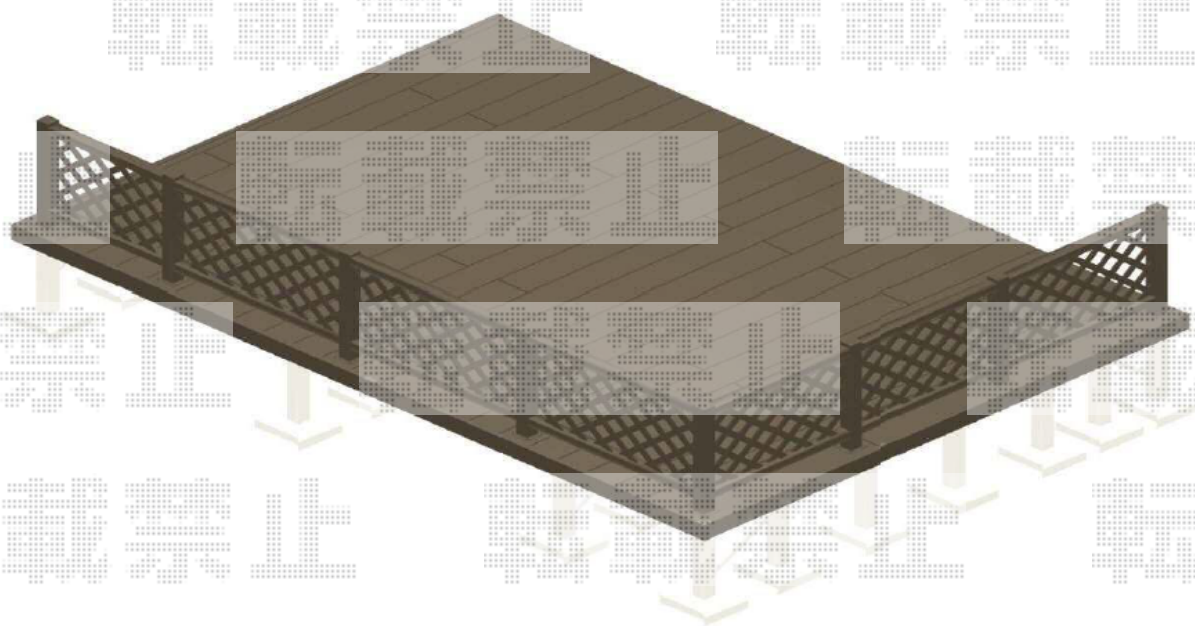

エクステリア工事 施工概略図

YKK AP リウッドデッキ 200
間口= 約4,451mm
出幅= 約3,020mm
色： ウォームグレー
床板： 縦貼り
幕板： 標準幕板
束柱： Hタイプ(550~700mm) (色：ブラック)

2019-3-589385

担当者

小林