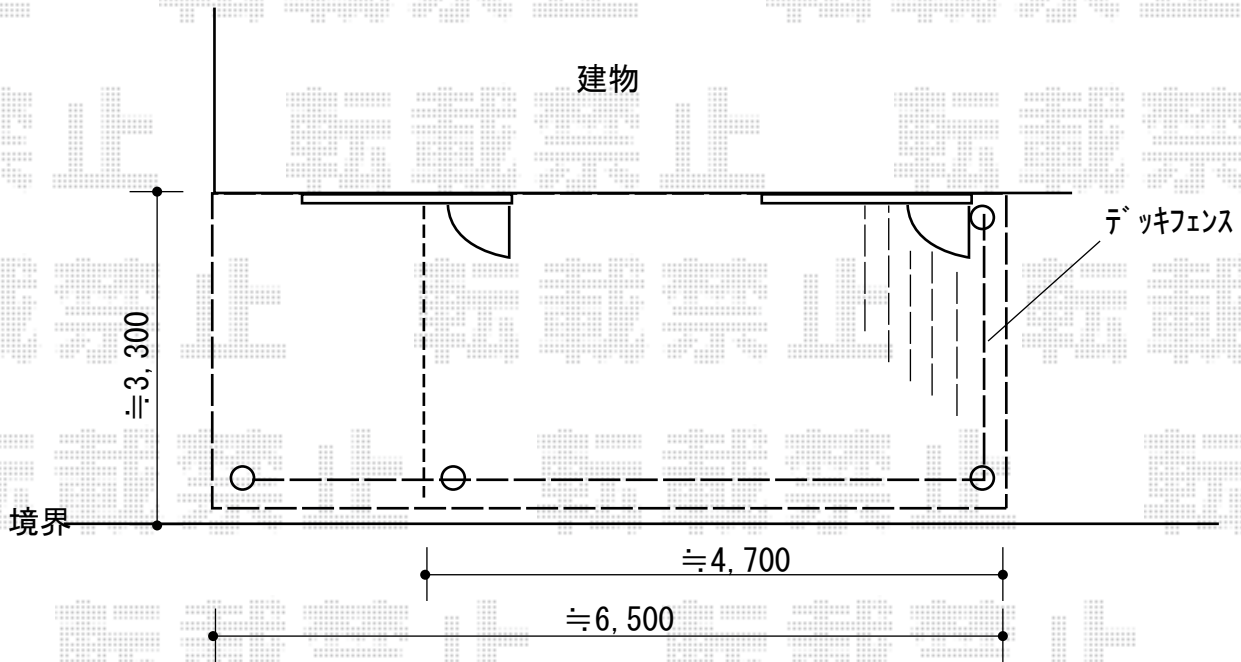

エクステリア工事 施工概略図

YKK AP リウッドデッキ 200
間口= 約4,451mm
出幅= 約3,020mm
色： ウォームグレー
床板： 縦貼り
幕板： 標準幕板
束柱： Hタイプ(550~700mm) (色：ブラック)

2019-3-589385

担当者

小林