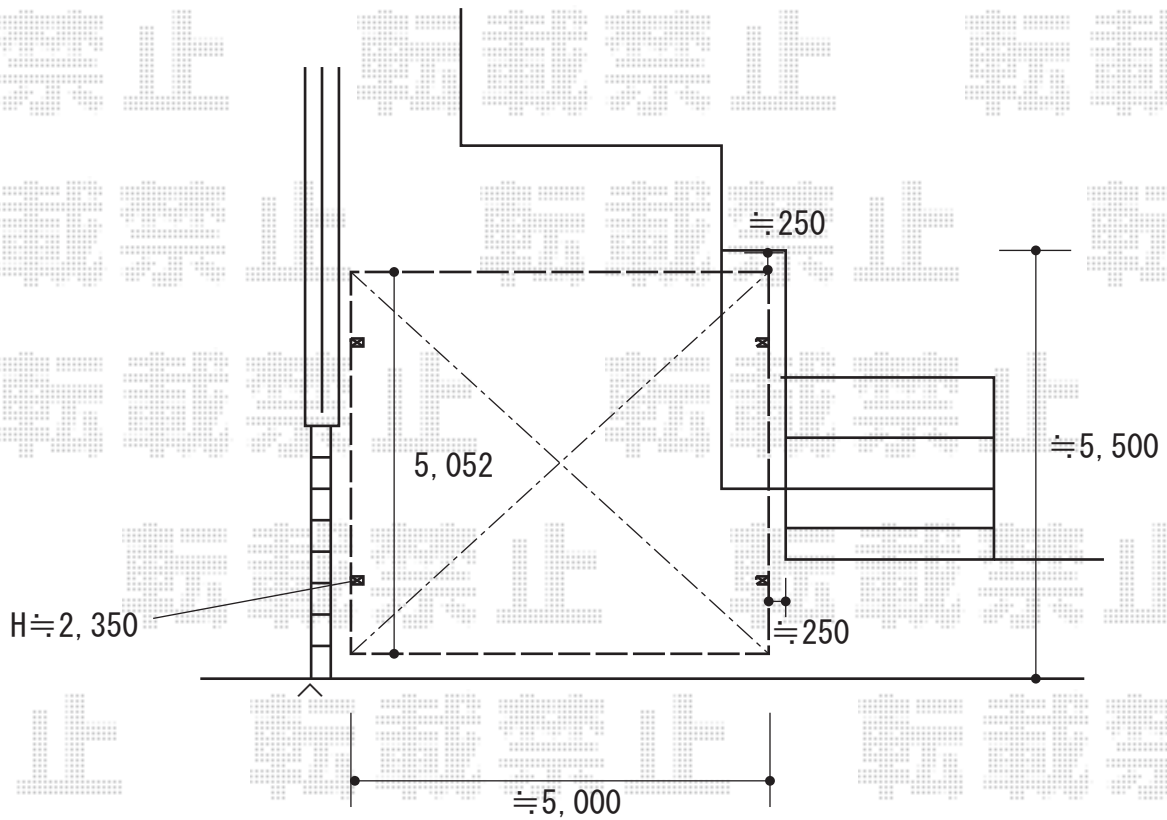

カーポート施工概略図

YKK AP レイナツインポートグラン 積雪~20cm対応
幅= 5,097mm
奥行= 5,052mm
色: カームブラック
屋根材: ポリカーボネート (トーマイマット)
柱仕様: ハイルフ柱仕様 (有効高 約2,350mm)

2019-3-589420

担当者

村上

エクスショップ

現場状況や作図制限により概略図の内容と多少の違いが生じることがございます。
施工時は、現場優先とさせて頂きたく思いますので、お立会い頂き、最終のご指示のほど、何卒、宜しくお願い致します。
全ての著作権はエクスショップに帰属します。当社とのお取引目的以外の使用・複製・転載は如何なる場合も禁止しております。