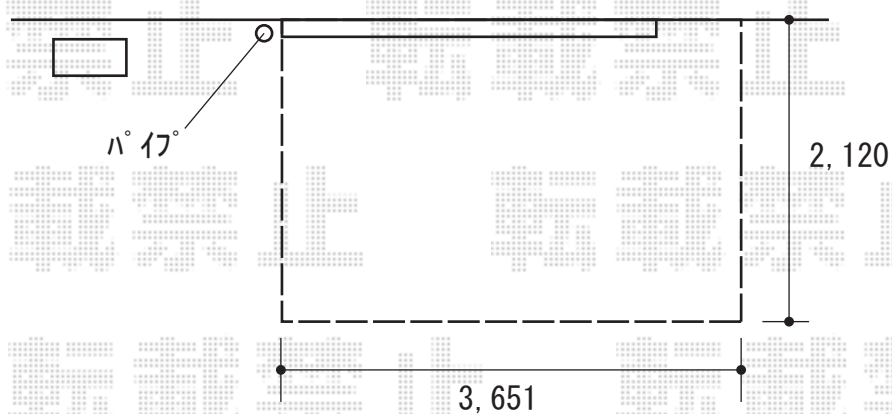

ウッドデッキ 施工概略図

Value Select マージウッドデッキ

間口= 2.0間(3,651mm)

出幅= 7尺(2,120mm)

色： レッドウッド

床板： 縦貼り

幕板： 標準幕板

束柱： Sタイプ(550mm) (束柱色： カームブラック)