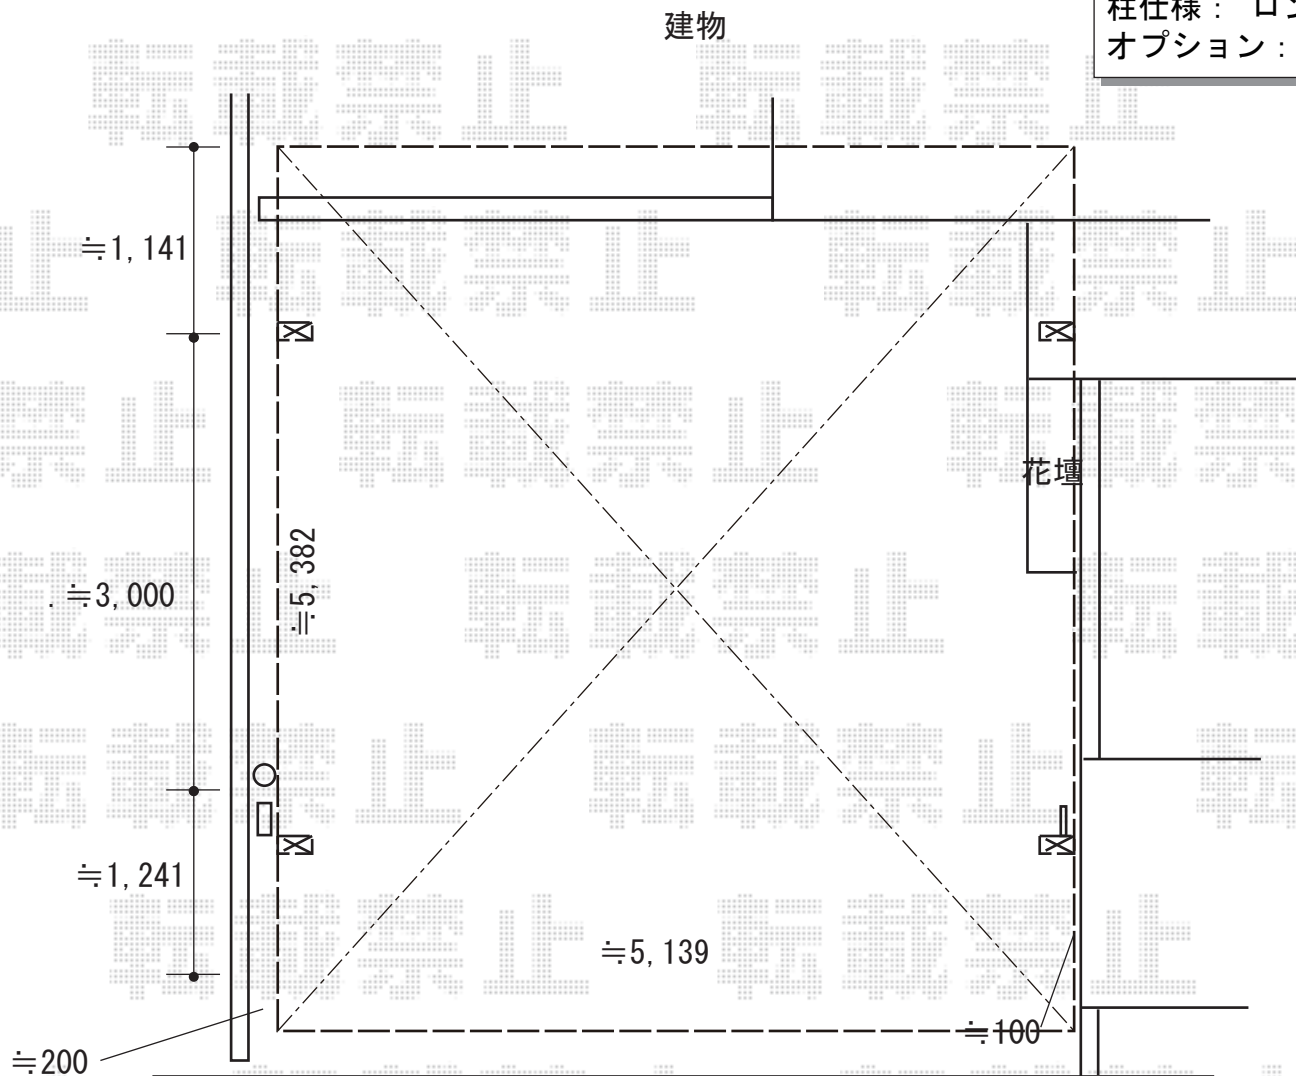

カーポート 施工概略図

LIXIL ネスカR ワイド 積雪~20cm対応 台風補償付
 幅= 5,442mm
 奥行= 5,686mm
 色： シャイングレー
 屋根材： 熱線吸収ポリカーボネート（ブルーマットS・すりガラス調）
 柱仕様： ロング柱25仕様（有効高 約2,500mm）
 オプション： 屋根材ホルダー 57型用（4セット分）×1

※納まりはイメージとなります