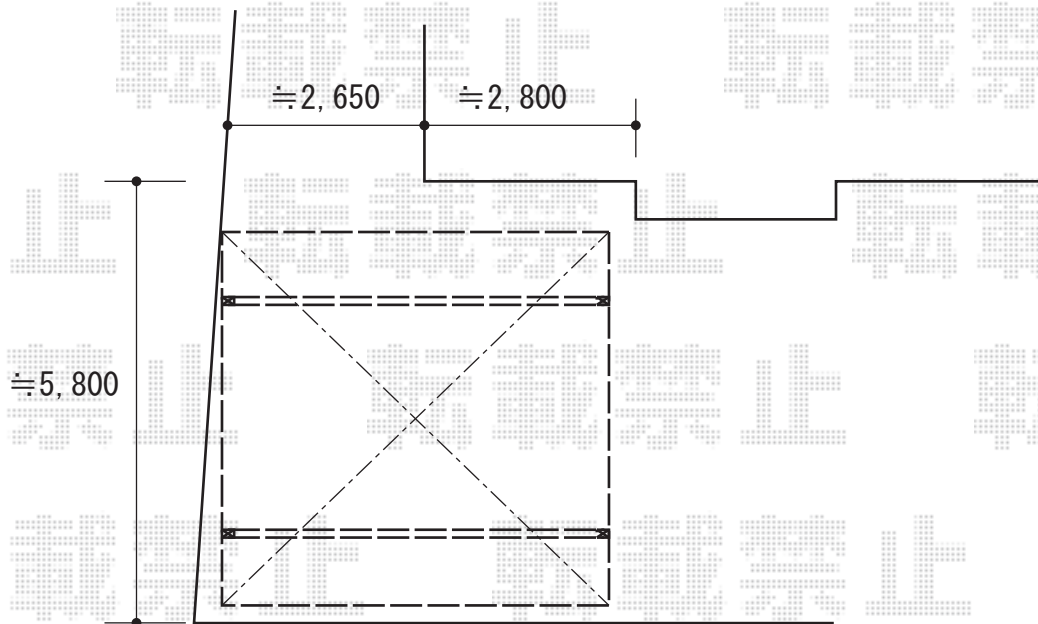

# カーポート工事 施工概略図

YKK AP レイナツインポートグラン 積雪~20cm対応  
幅= 5,097mm  
奥行= 5,052mm  
色： ピュアシルバー  
屋根材： 熱線遮断ポリカーボネート（アースブルーマット調）  
柱仕様： ハイルフ柱仕様（有効高 約2,350mm）

2019-3-589463

担当者

山崎