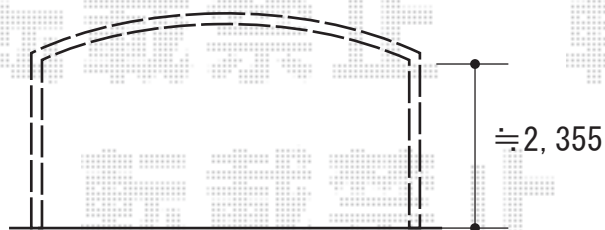

# カーポート工事 施工概略図

YKK AP レイナツインポートグラン 積雪~20cm対応  
幅= 5,097mm  
奥行= 5,052mm  
色： ピュアシルバー  
屋根材： 熱線遮断ポリカーボネート（アースブルーマット調）  
柱仕様： ハイルフ柱仕様（有効高 約2,350mm）

2019-3-589463

担当者

山崎