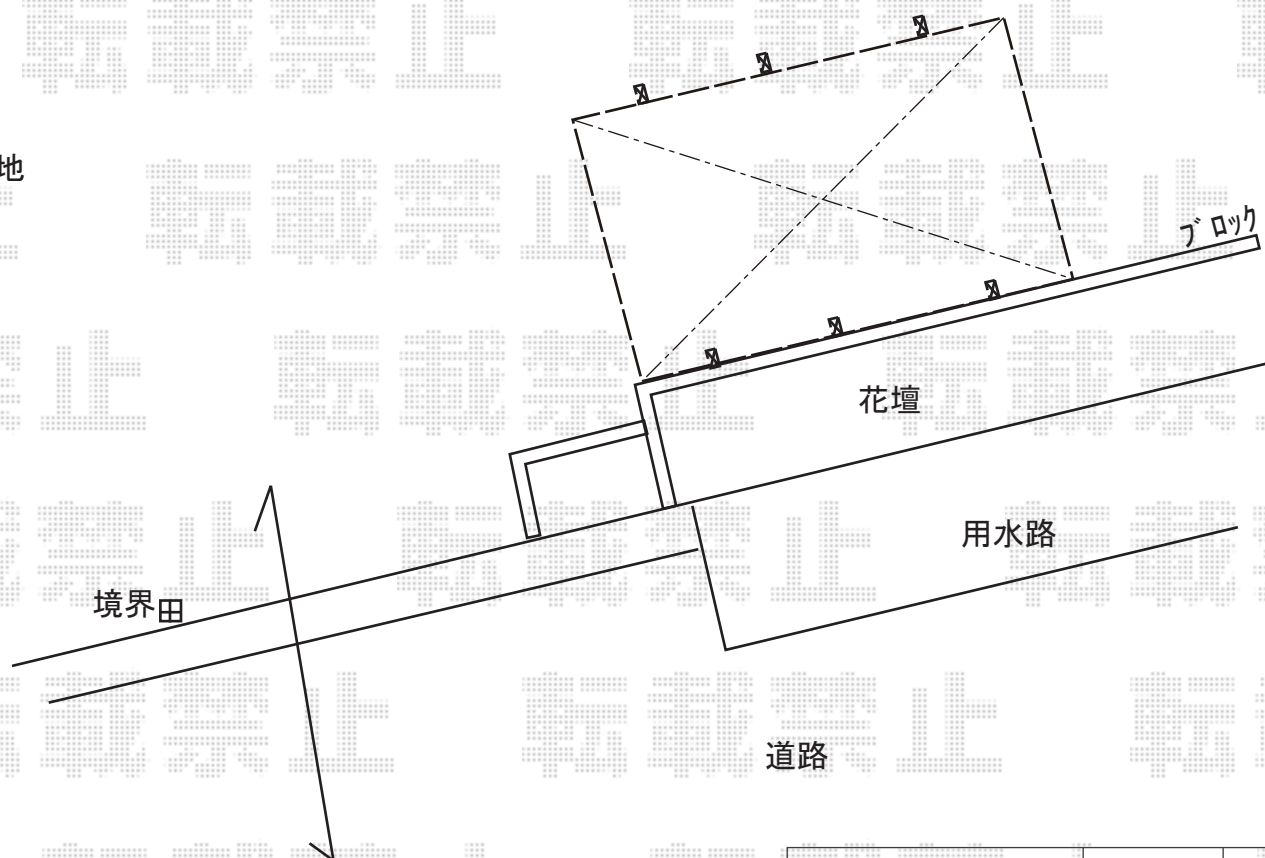

カーポート 施工概略図

YKK AP レイナポートグラン50 積雪~50cm対応
幅= 2,400mm
奥行= 5,768mm
色： ブラウン
屋根材： 熱線遮断ポリカーボネート(クリアマット)
柱仕様： ハイルフ柱仕様 (有効高 約2,350mm)

YKK AP レイナポートグラン50
着脱式サポート(標準・ハイルフ兼用)3本入り×1セット
色： ブラウン

地面: 土・砂利

隣地

2019-3-589479v