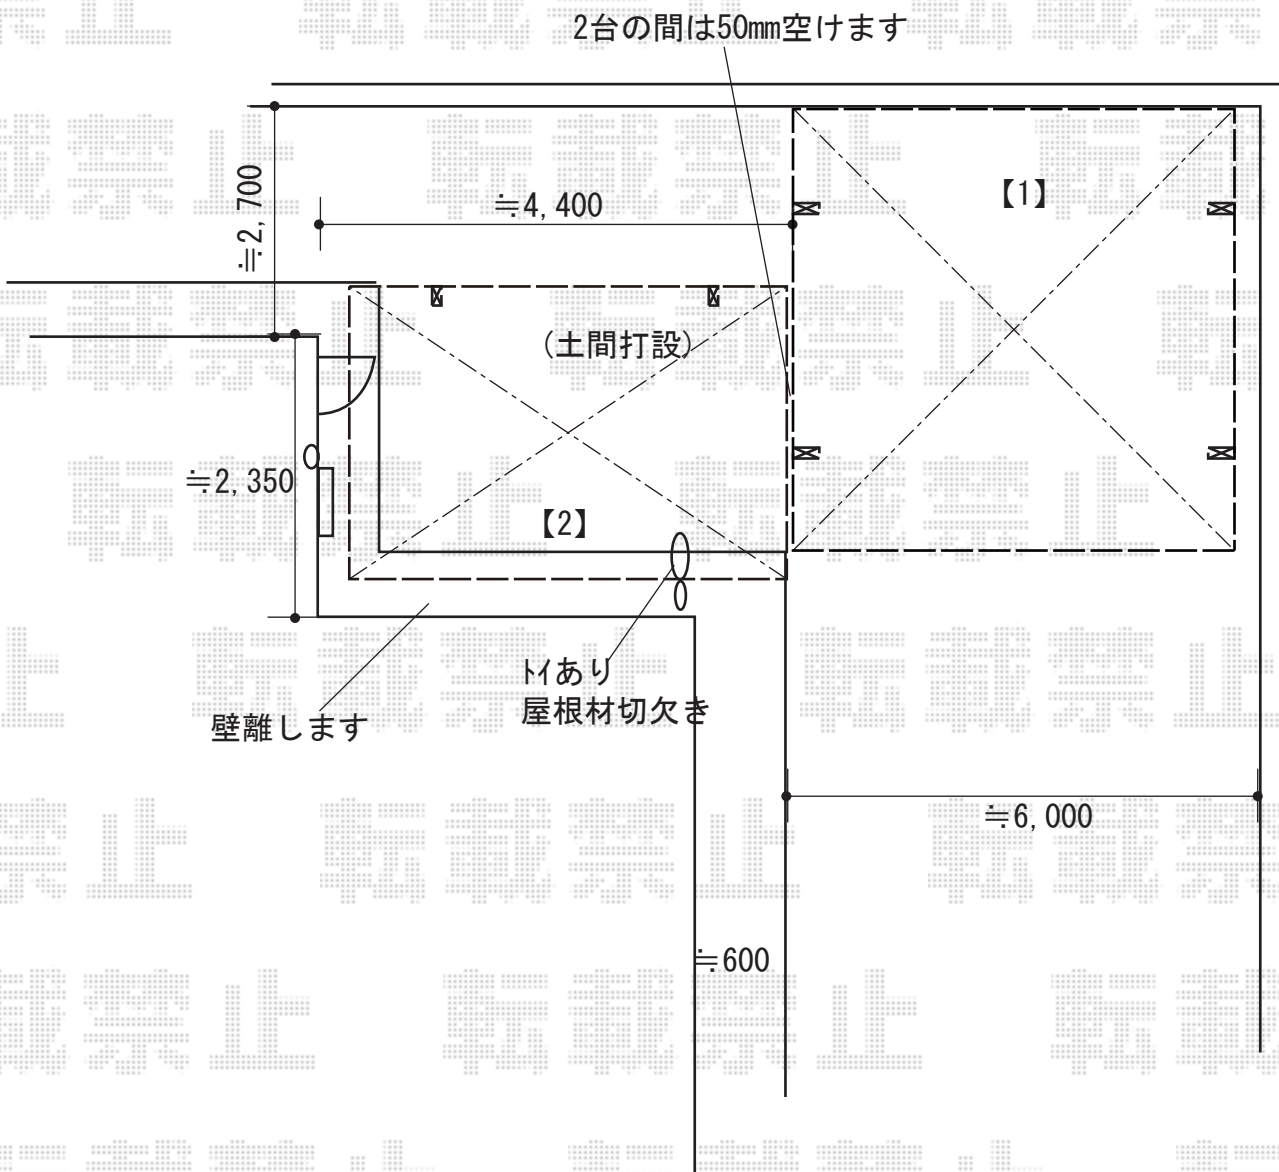

# カーポート 施工概略図

YKK AP 【1】 エフルージュ ツイン 積雪～20cm対応  
幅= 5,398mm  
奥行= 5,400mm  
色： 【仮】 ブラウン  
屋根材： ポリカーボネート（【仮】 スモークブラウン）  
柱仕様： ハイルーフ柱仕様（有効高 約2,350mm）

YKK AP 【2】 エフルージュ グラン 積雪～20cm対応  
幅= 2,423mm  
奥行= 5,052mm  
色： 【仮】 ブラウン  
屋根材： ポリカーボネート（【仮】 スモークブラウン）  
柱仕様： ハイルーフ柱仕様（有効高 約2,350mm）