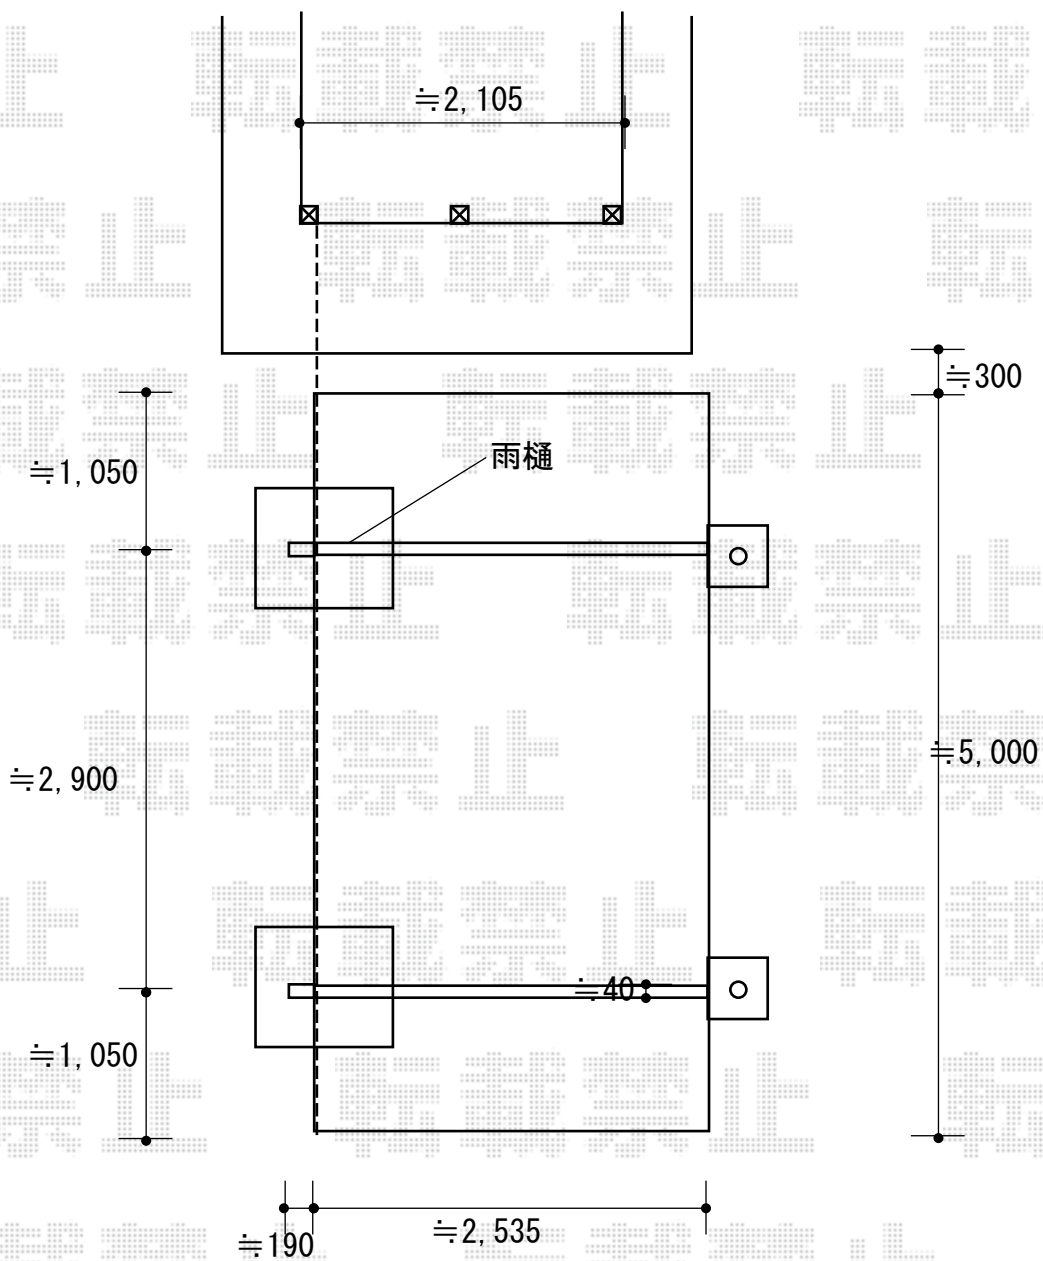

エクステリア工事 施工概略図

LIXIL カーポートSC 積雪対応20cm

幅= 2,725mm

奥行= 5,000mm

色： ブラック

屋根材： ブラック

柱仕様： 標準柱仕様（有効高 約2,200mm）

オプション： 着脱式サポート 2本入り・フネカバーセット