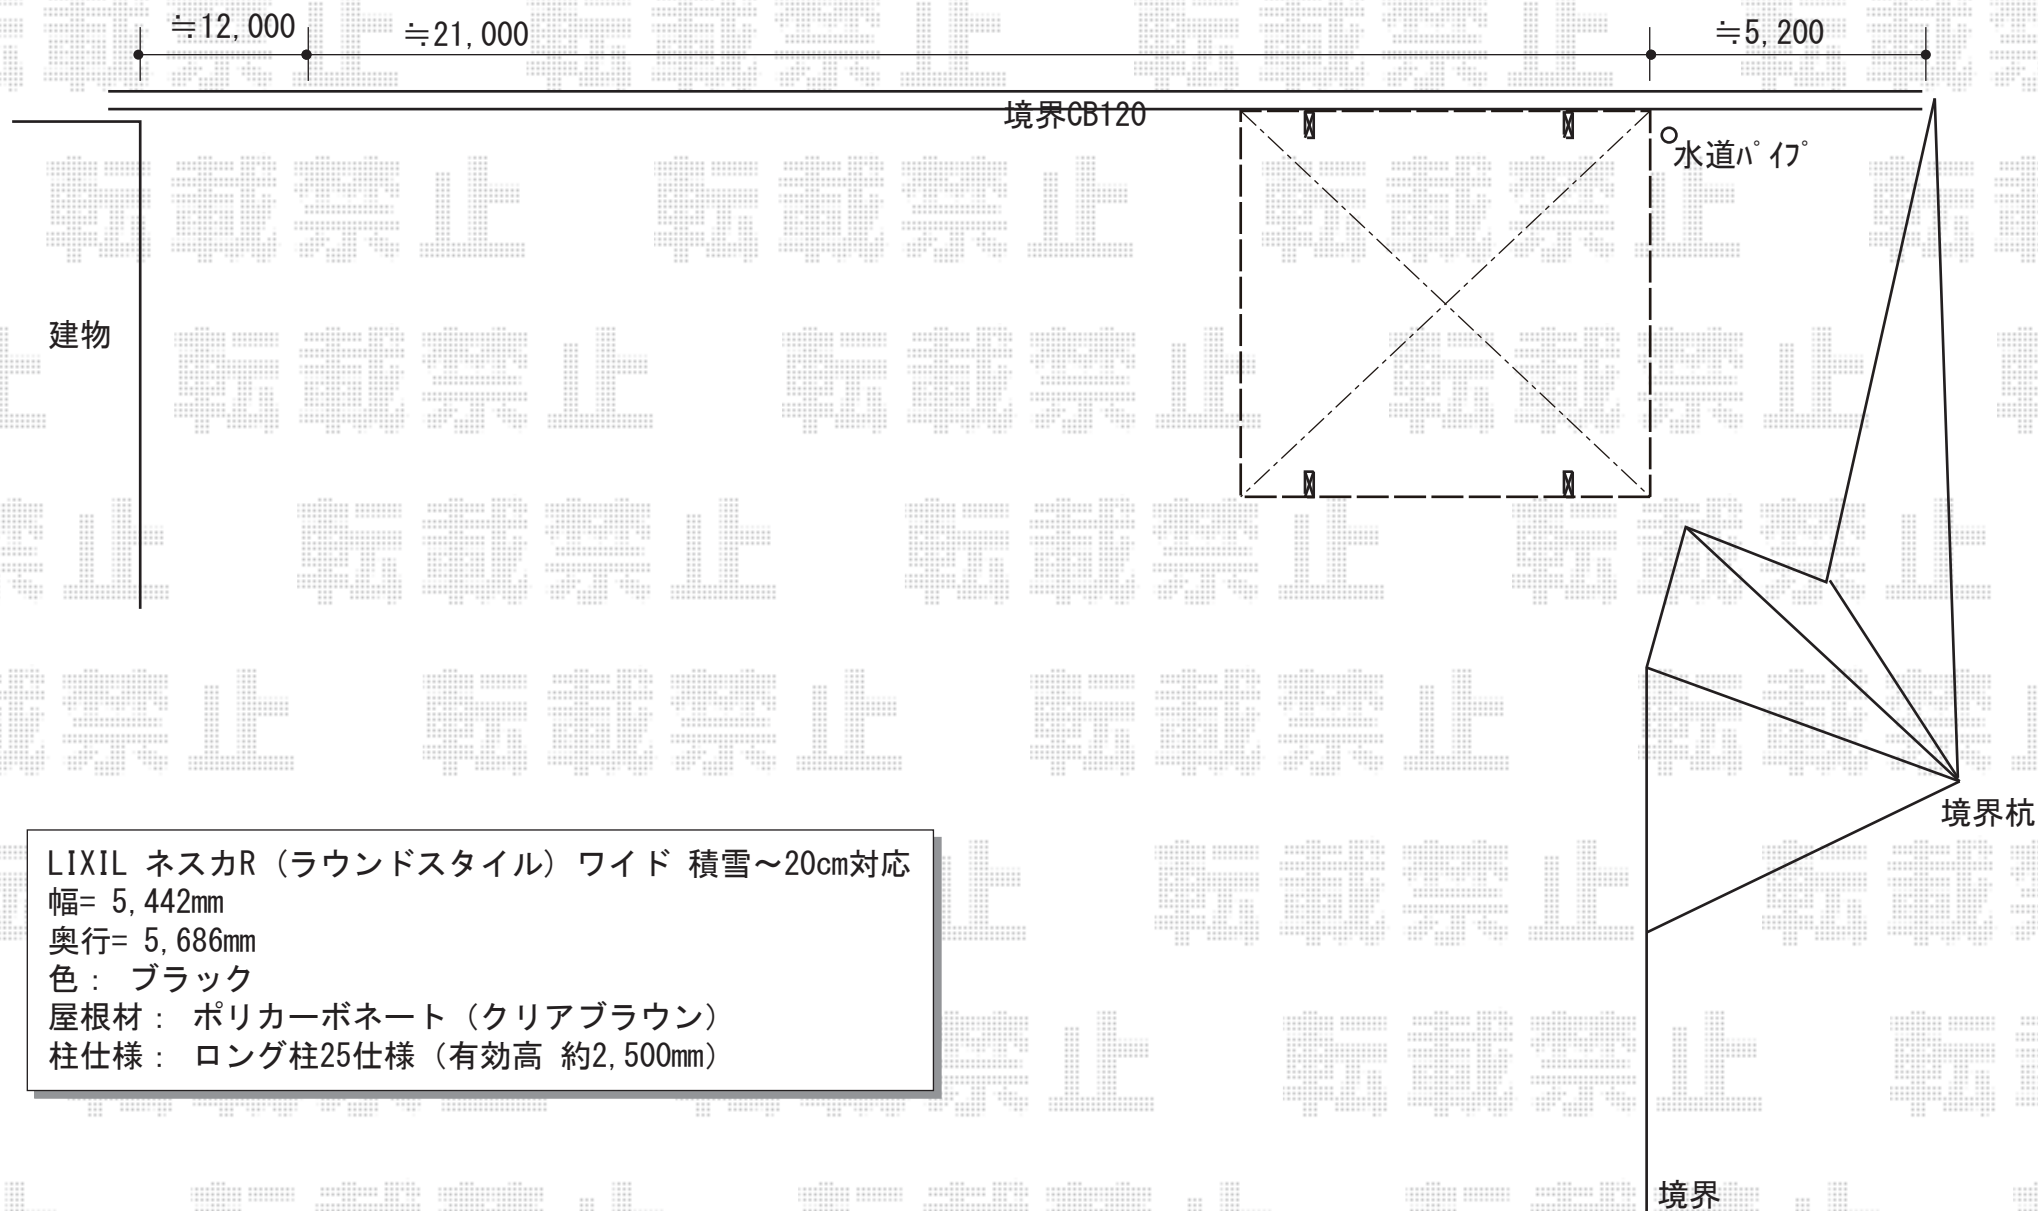

カーポート 施工概略図

LIXIL ネスカR (ラウンドスタイル) ワイド 積雪~20cm対応
幅= 5,442mm
奥行= 5,686mm
色: ブラック
屋根材: ポリカーボネート (クリアブラウン)
柱仕様: ロング柱25仕様 (有効高 約2,500mm)