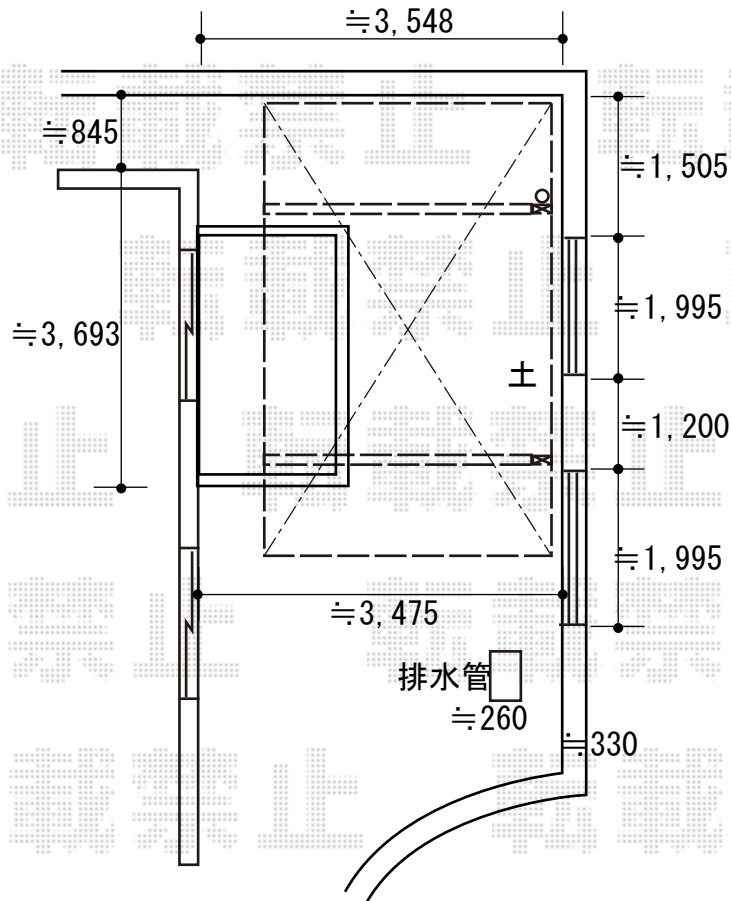

カーポート 施工概略図

YKK AP レイナポートグラン 積雪~20cm対応
幅= 3,000mm
奥行= 5,768mm
色: プラチナステン
屋根材: 熱線遮断ポリカーボネート(クリアマット)
柱仕様: ハイルフ柱仕様(有効高 約2,350mm)

2019-3-589642

担当者

村上(公)

エクスショップ

現場状況や作図制限により概略図の内容と多少の違いが生じることがございます。
施工時は、現場優先とさせて頂きたく思いますので、お立会い頂き、最終のご指示のほど、何卒、宜しくお願い致します。
全ての著作権はエクスショップに帰属します。当社とのお取引目的以外の使用・複製・転載は如何なる場合も禁止しております。