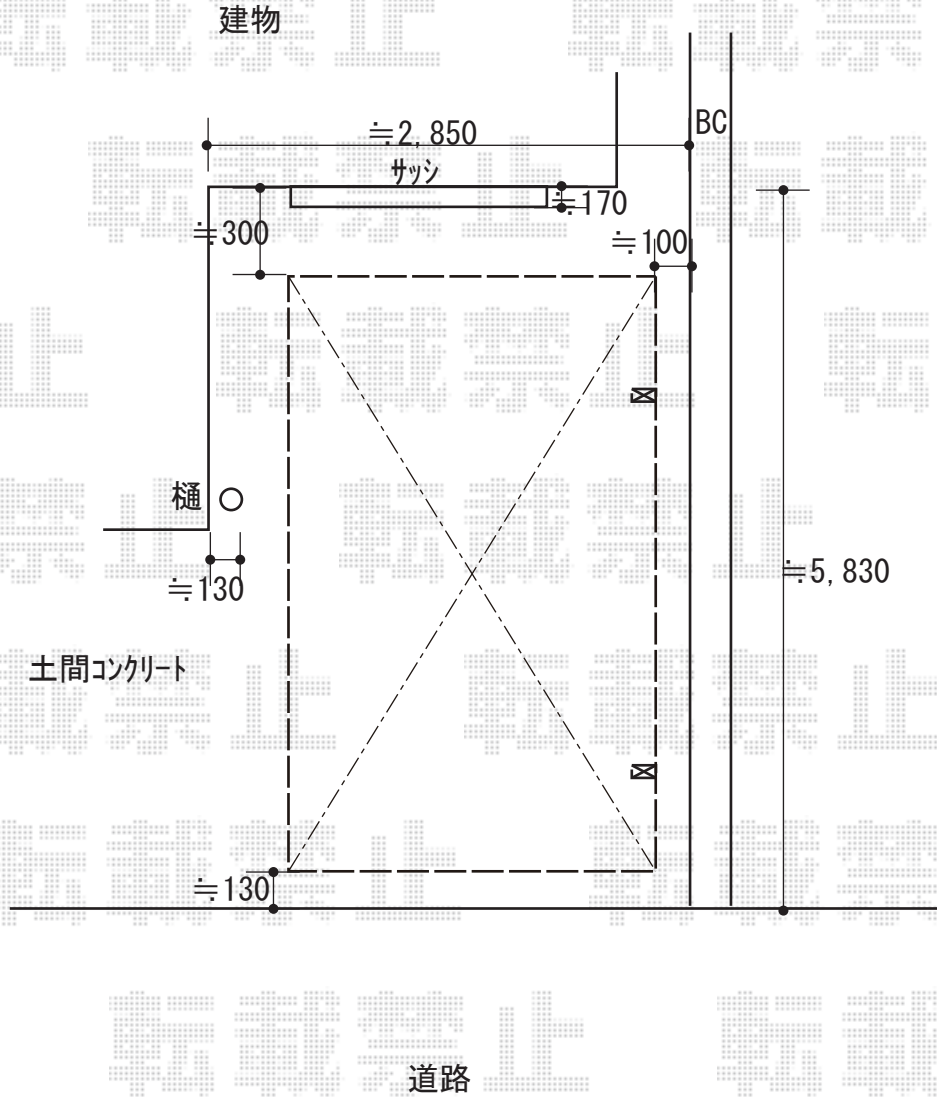

カーポート施工概略図

YKK AP レイナポートグラン 積雪~20cm対応
 幅= 2,550mm
 奥行= 5,400mm
 色： プラチナステン
 屋根材： ポリカーボネート（トーマイマット）
 柱仕様： 標準柱仕様（有効高 約2,000mm）

YKK AP レイナポートグラン 着脱式サポート柱 標準用
 色： プラチナステン
 入り数： 2本入り×1セット

2019-3-589658	担当者	新西
---------------	-----	----