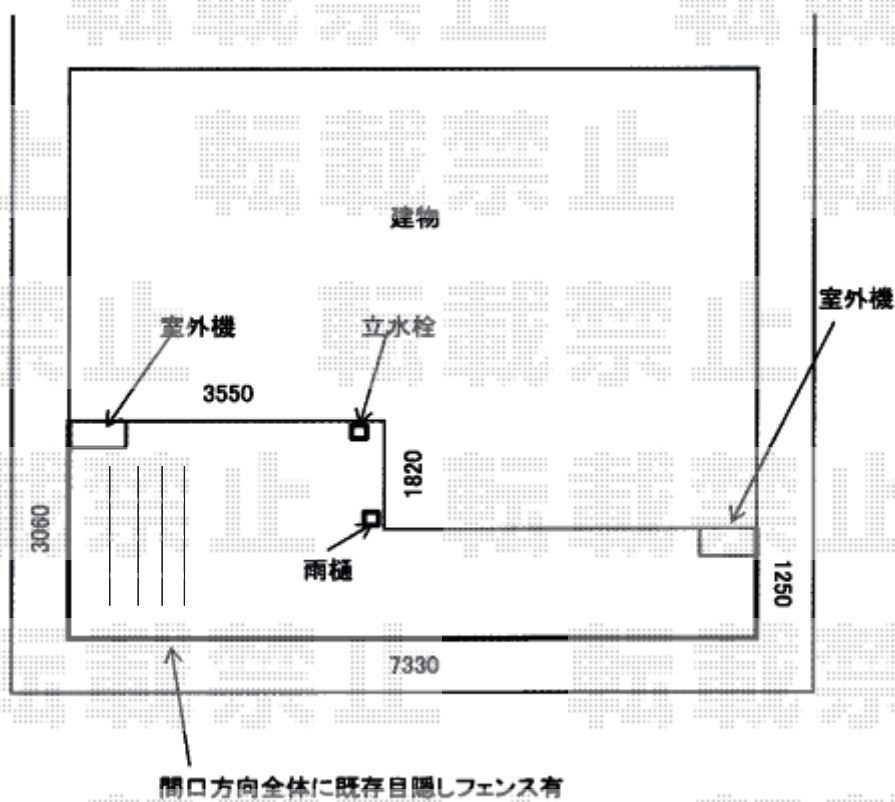

# ウッドデッキ工事 施工概略図

YKK AP リウッドデッキ 200  
間口= 約7,451mm  
出幅= 約3,070mm/約1,520mm  
色： レッドブラウン  
床板： 縦貼り/千鳥貼り  
幕板： 標準幕板  
束柱： Tタイプ(400~550mm) (色： カームブラック)

2019-3-589717

担当者

木附