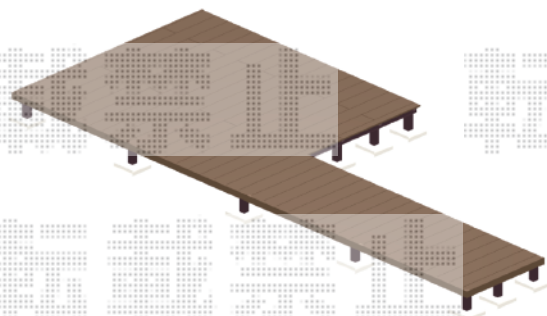

# ウッドデッキ工事 施工概略図

YKK AP リウッドデッキ 200  
間口= 約7,451mm  
出幅= 約3,070mm/約1,520mm  
色： レッドブラウン  
床板： 縦貼り/千鳥貼り  
幕板： 標準幕板  
束柱： Tタイプ(400~550mm) (色： カームブラック)

2019-3-589717

担当者

木附