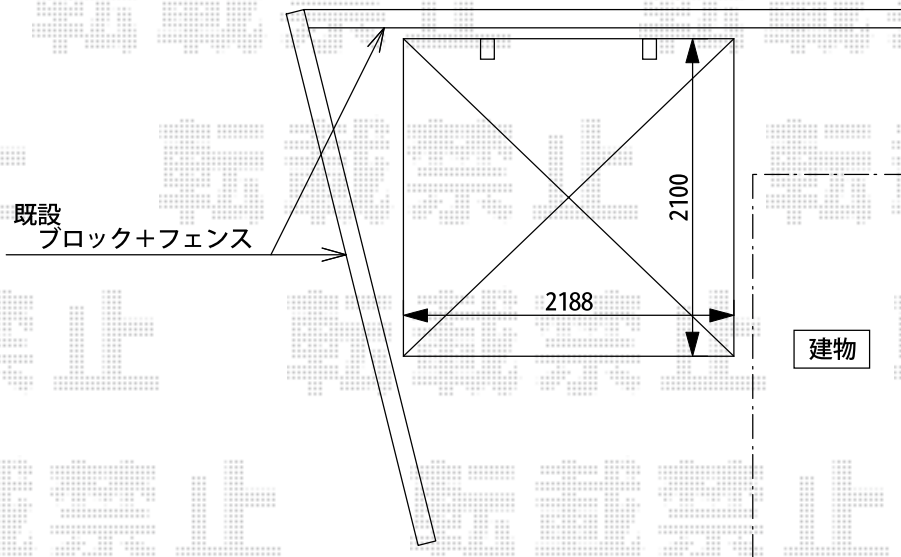

サイクルポート 施工概略図

Value Select プレシオスポート ミニ 積雪~20cm対応
幅= 2,100mm
奥行= 2,188mm (3台用)
色: ノーブルステン
屋根材: ポリカーボネート (ガラスマット)
柱仕様: 標準柱仕様 (有効高 約1,814mm)

2019-3-589760

担当者

中島