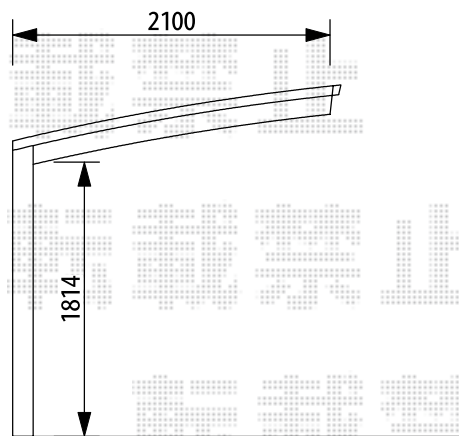

サイクルポート 施工概略図

Value Select プレシオスポート ミニ 積雪~20cm対応
幅= 2,100mm
奥行= 2,188mm (3台用)
色: ノーブルステン
屋根材: ポリカーボネート (ガラスマット)
柱仕様: 標準柱仕様 (有効高 約1,814mm)

2019-3-589760

担当者

中島