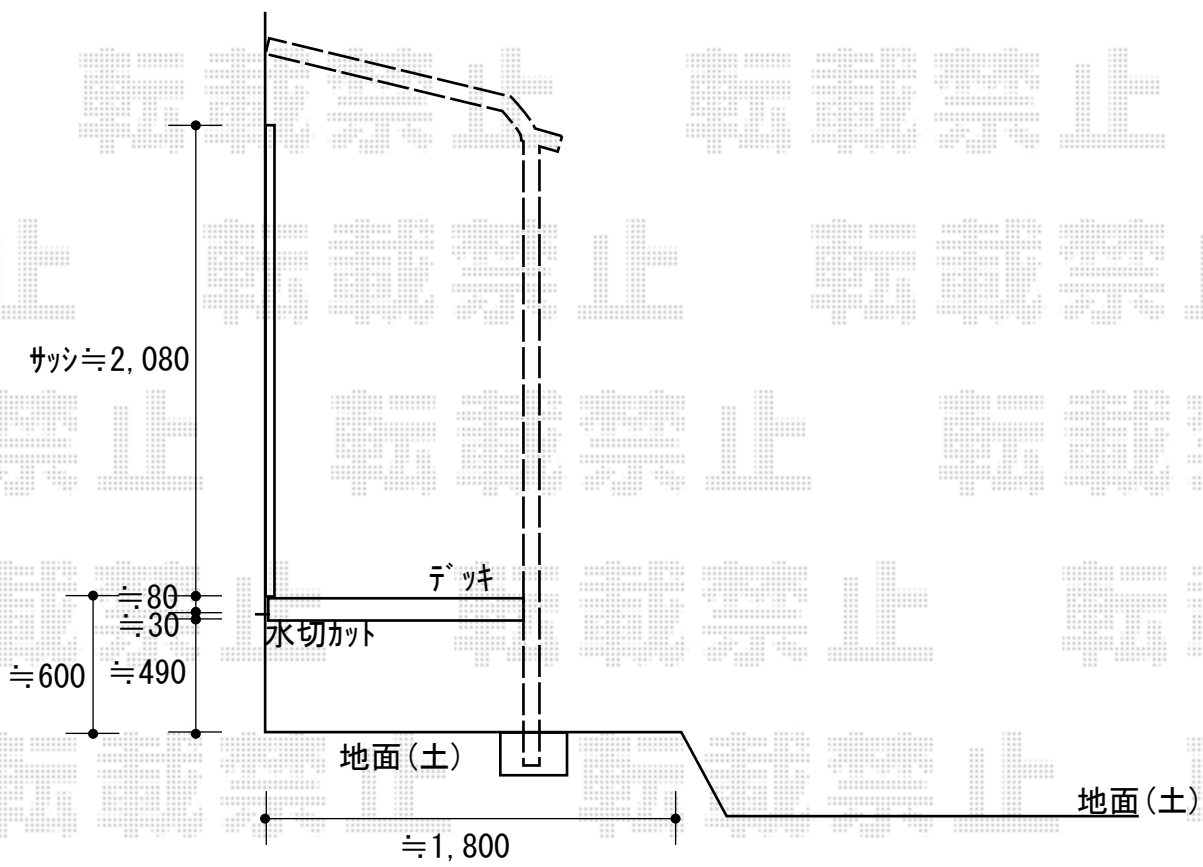

エクステリア工事 施工概略図

LIXIL サニーシュ R型 床納まり ランマ無 積雪~20cm対応
 寸法= 間口 関東1.5間 (2,730mm) × 出幅 4尺 (1,185mm)
 正面ユニット： テラス (4枚建) *網戸
 側面ユニット： 【両側】 高窓 (2枚建) *網戸
 色： ホワイト / 屋根材： ポリカーボネート (クリアブルー)
 床材： 塩ビデッキボード (グレー) / ガラス仕様： ガラス (透明5mm)
 施工方法： 上止め仕様 / 追加部材： 床長尺・長尺束
 オプション： 吊下げ物干しAセット 標準 2本入り・吊下げ物干し取付け棧×2セット