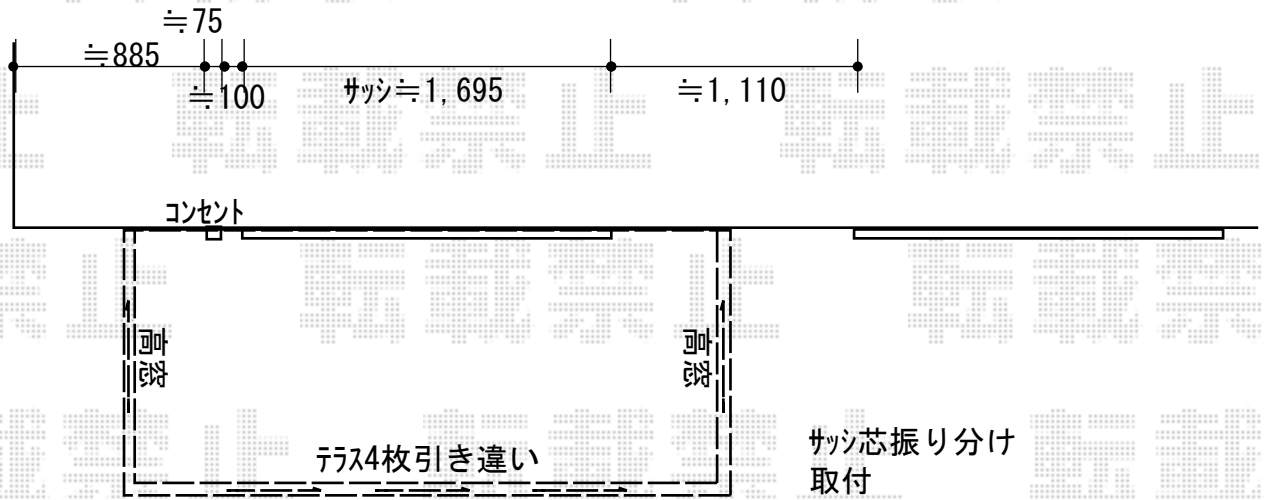

エクステリア工事 施工概略図

LIXIL サニーシュ R型 床納まり ランマ無 積雪~20cm対応
 寸法= 間口 関東1.5間 (2,730mm) × 出幅 4尺 (1,185mm)
 正面ユニット： テラス (4枚建) *網戸
 側面ユニット： 【両側】 高窓 (2枚建) *網戸
 色： ホワイト / 屋根材： ポリカーボネート (クリアブルー)
 床材： 塩ビデッキボード (グレー) / ガラス仕様： ガラス (透明5mm)
 施工方法： 上止め仕様 / 追加部材： 床長尺・長尺束
 オプション： 吊下げ物干しAセット 標準 2本入り・吊下げ物干し取付け棧×2セット

2019-3-589769	担当者	小林
---------------	-----	----