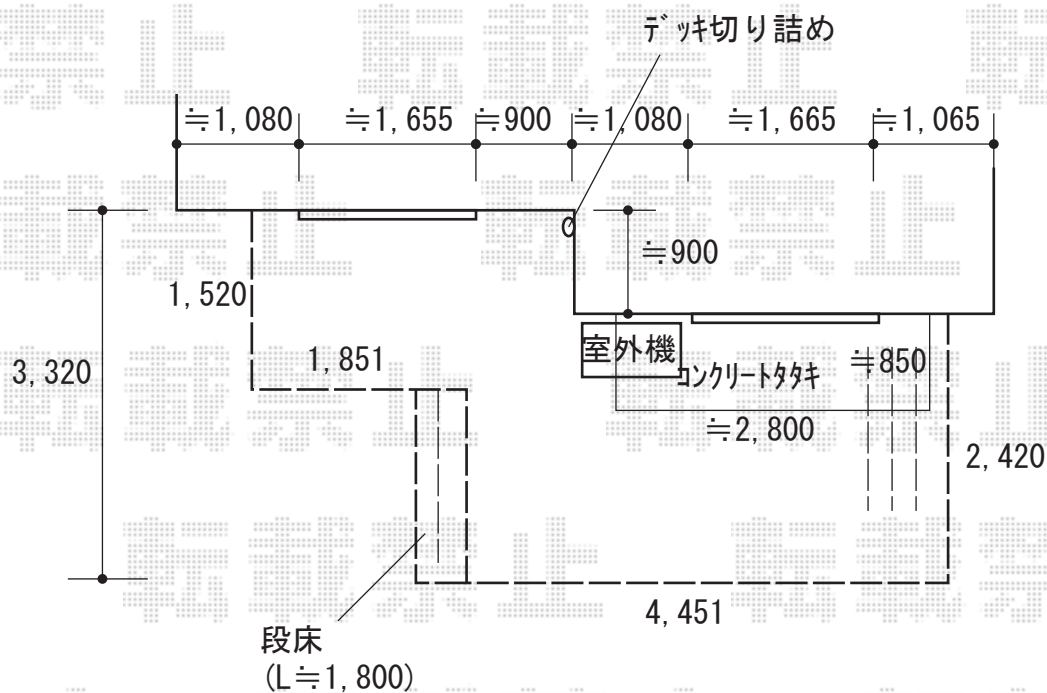

ウッドデッキ工事 施工概略図

YKK AP リウッドデッキ 200
 間口= 約6,451mm
 出幅= 約1,520mm/約2,420mm
 色： レッドブラウン
 床板： 縦貼り/千鳥貼り
 幕板： 標準幕板
 束柱： Sタイプ(550mm) × 2本/
 Tタイプ(400~550mm) × 28本 (色： カームブラック)
 追加部材： 段床用部材一式*1段

別途
 事前に室外機の取外しを
 お願い致します。

2019-3-589778

担当者

木附