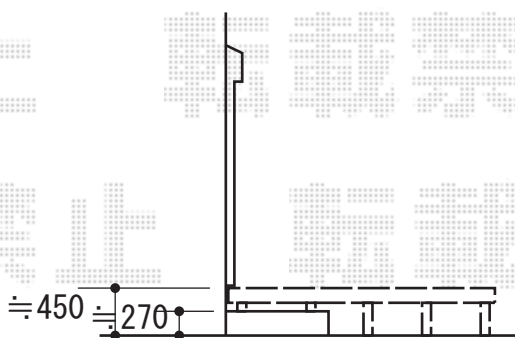

ウッドデッキ工事 施工概略図

YKK AP リウッドデッキ 200
 間口= 約6,451mm
 出幅= 約1,520mm/約2,420mm
 色： レッドブラウン
 床板： 縦貼り/千鳥貼り
 幕板： 標準幕板
 束柱： Sタイプ(550mm) × 2本/
 Tタイプ(400~550mm) × 28本 (色： カームブラック)
 追加部材： 段床用部材一式*1段

別途
 事前に室外機の取外しを
 お願い致します。