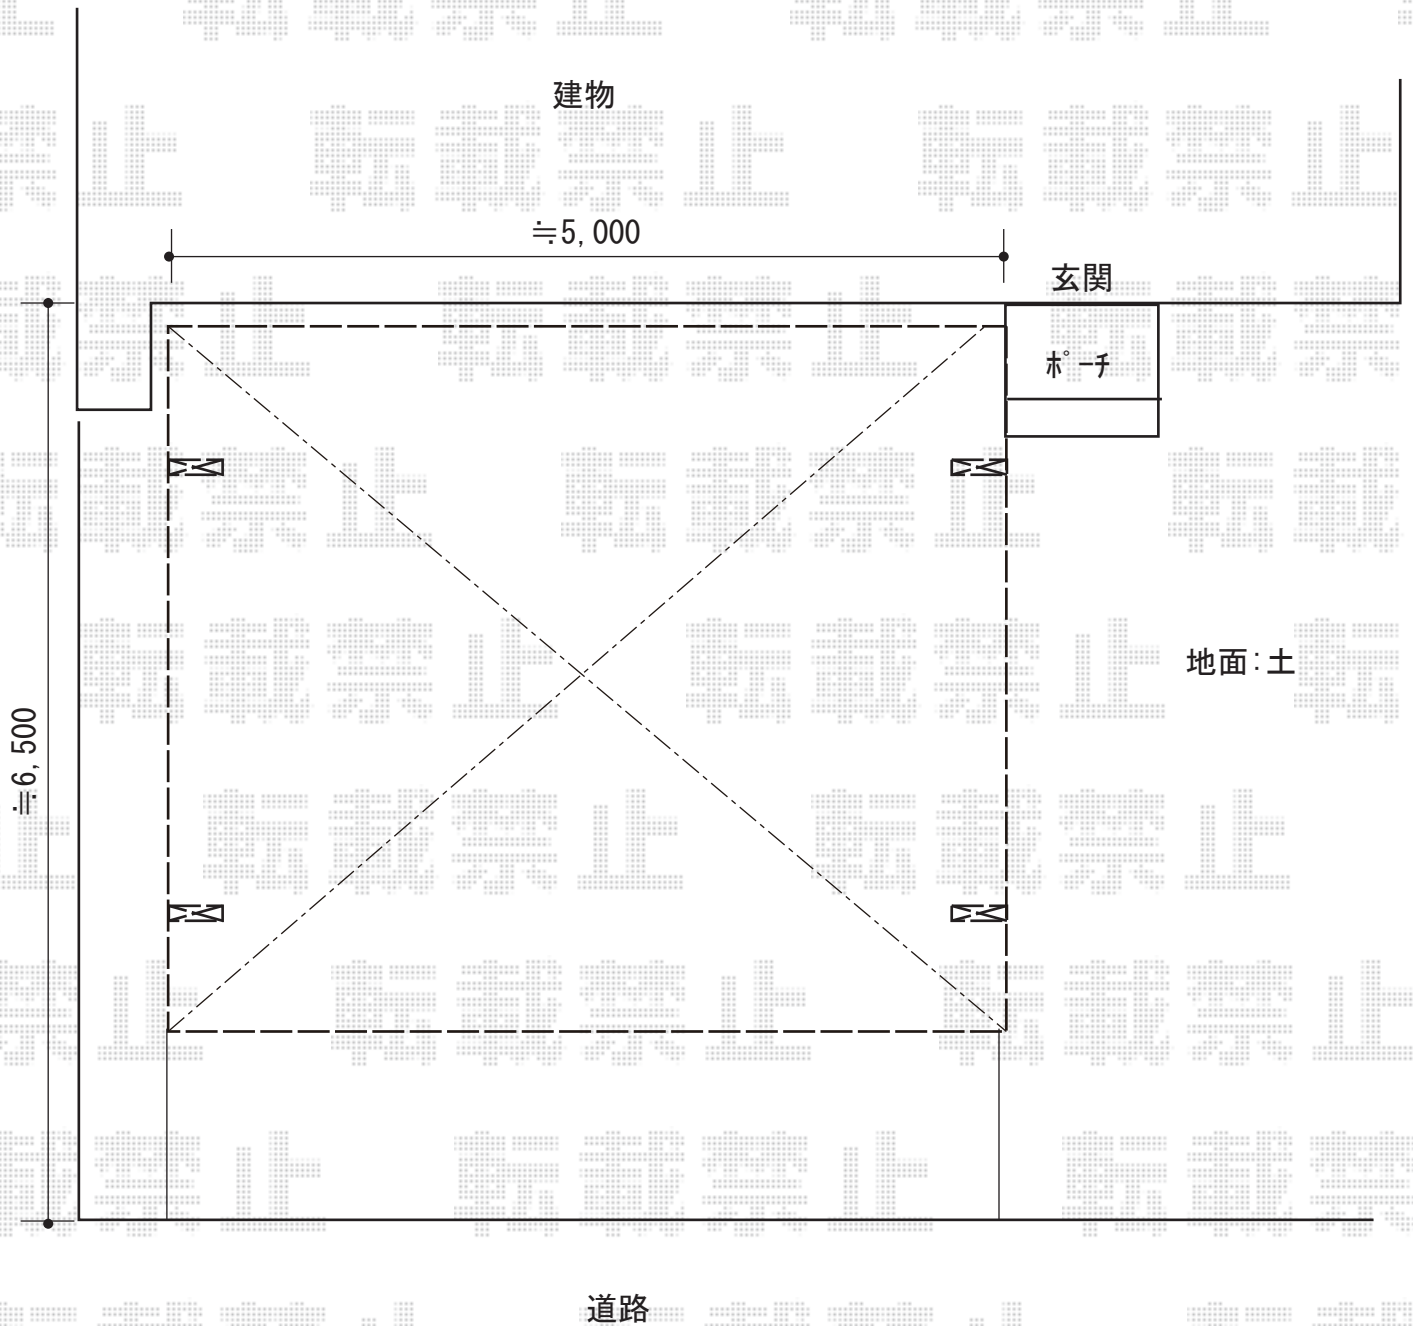

カーポート 施工概略図

Value Select ソリッドポート ワイド 積雪~20cm対応  
幅= 4,827mm  
奥行= 5,002mm  
色: シャイングレー  
屋根材: ポリカーボネート (クリアマット・すりガラス調)  
柱仕様: 標準柱仕様 (有効高 約2,200mm)

2019-3-589800

担当者

伊野